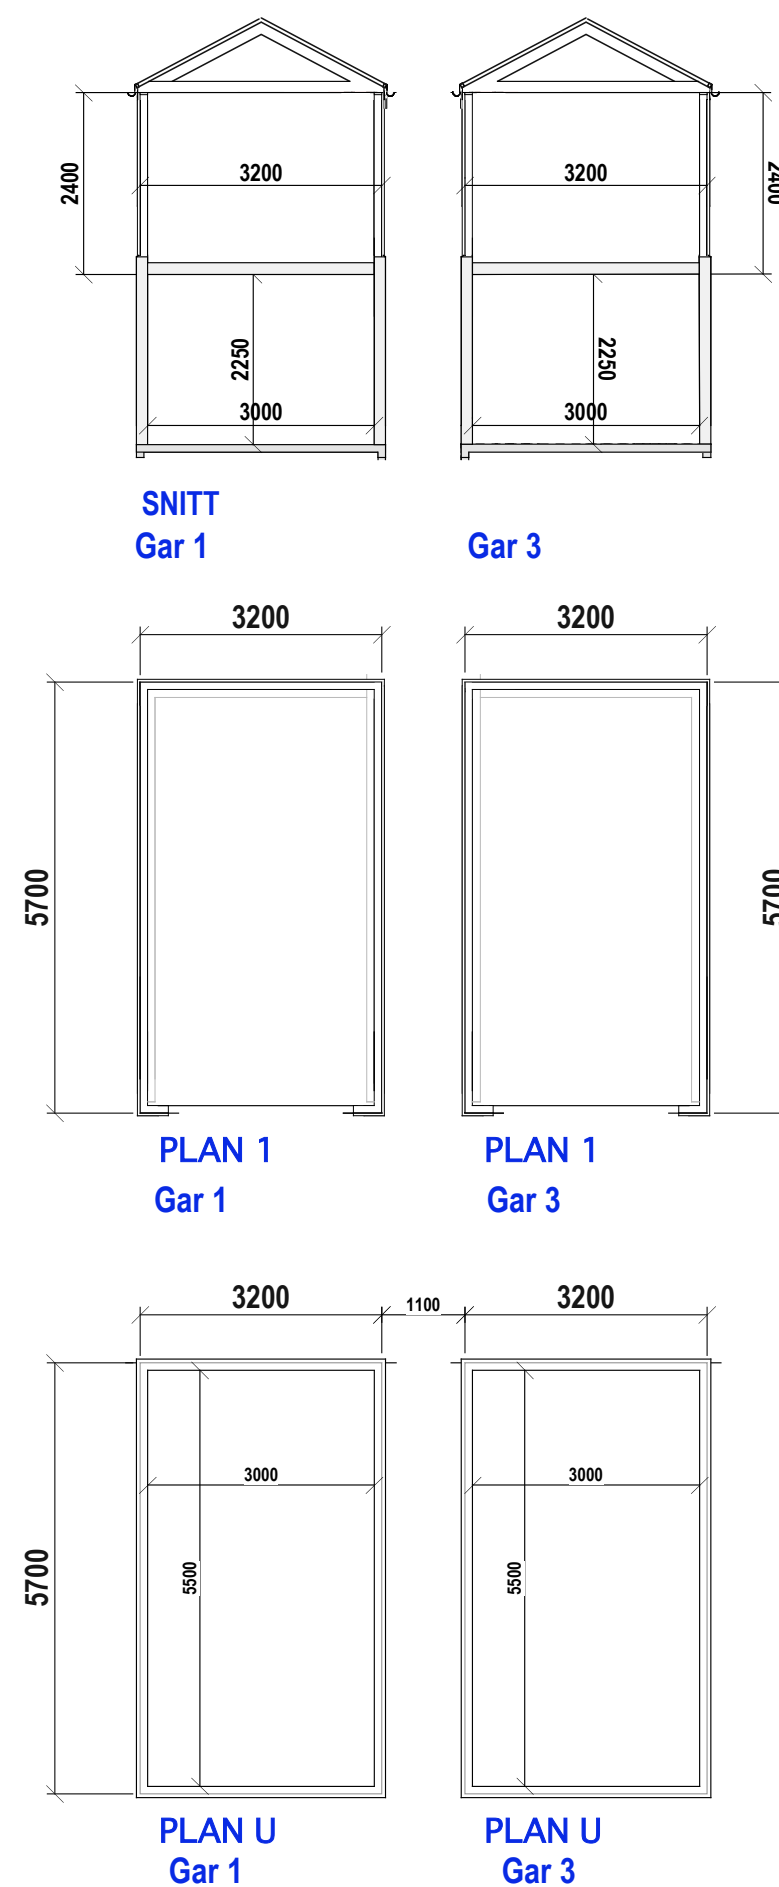

Ct 189,0

**Garasje 2**  
**E.1-1 Plan, snitt og fasader**

27/1642 Arnebråtveien 19 F

MÅL 1:100  
05 04 19

TILTAKSHAVER:

Siv.ark. Nils Haugrud  
Øvre Slottsgt. 14,  
0157 Oslo

Garasje 1 og 3  
E.1-1 Plan, snitt og fasader

27/1642 Arnebråtveien 19 F

MÅL 1:100  
17 18 19

TILTAKSHAVER:

Siv.ark. Nils Haugrud  
Øvre Slottsgt. 14,  
0157 Oslo