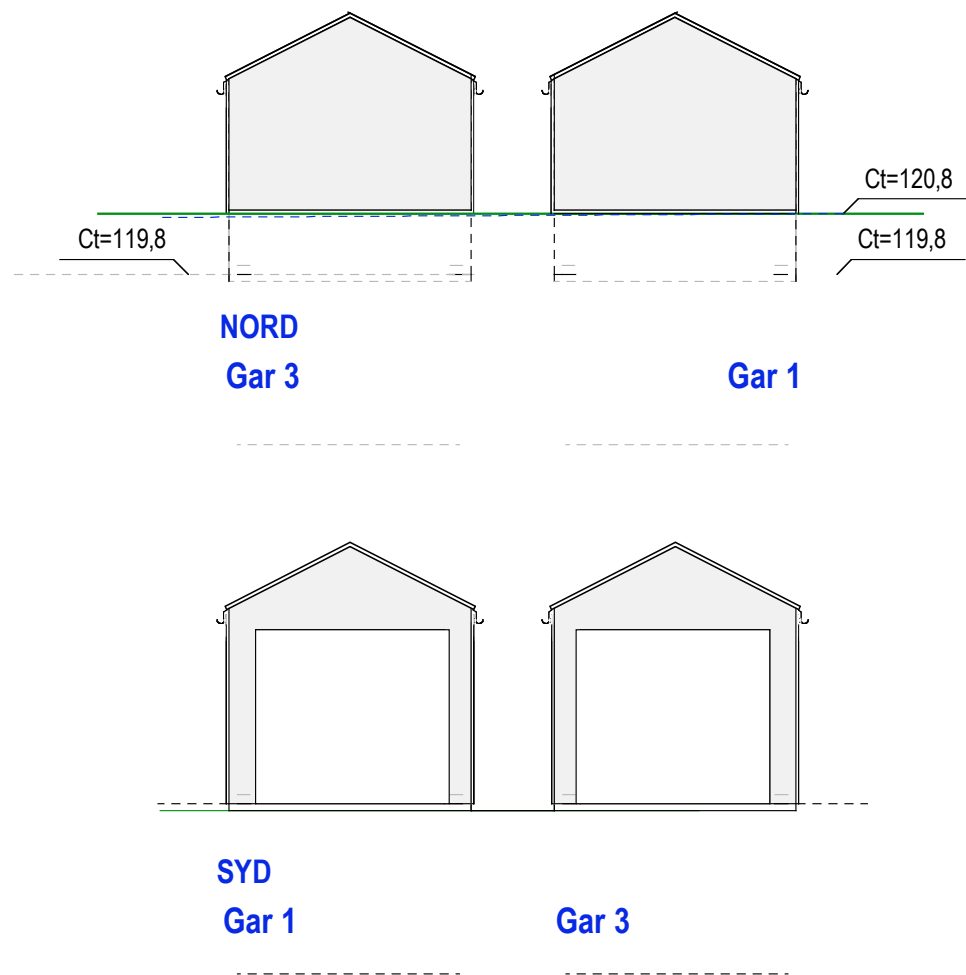

Ct 189,0

**Garasje 2**  
**E.1-1 Plan, snitt og fasader**

27/1642 Arnebråtveien 19 F

MÅL 1:100  
05 04 19

TILTAKSHAVER:

Siv.ark. Nils Haugrud  
Øvre Slottsgt. 14,  
0157 Oslo

Garasje 1 og 3  
E.1-1 Plan, snitt og fasader

27/1642 Arnebråtveien 19 F

MÅL 1:100  
17 18 19

TILTAKSHAVER:

Siv.ark. Nils Haugrud  
Øvre Slottsgt. 14,  
0157 Oslo