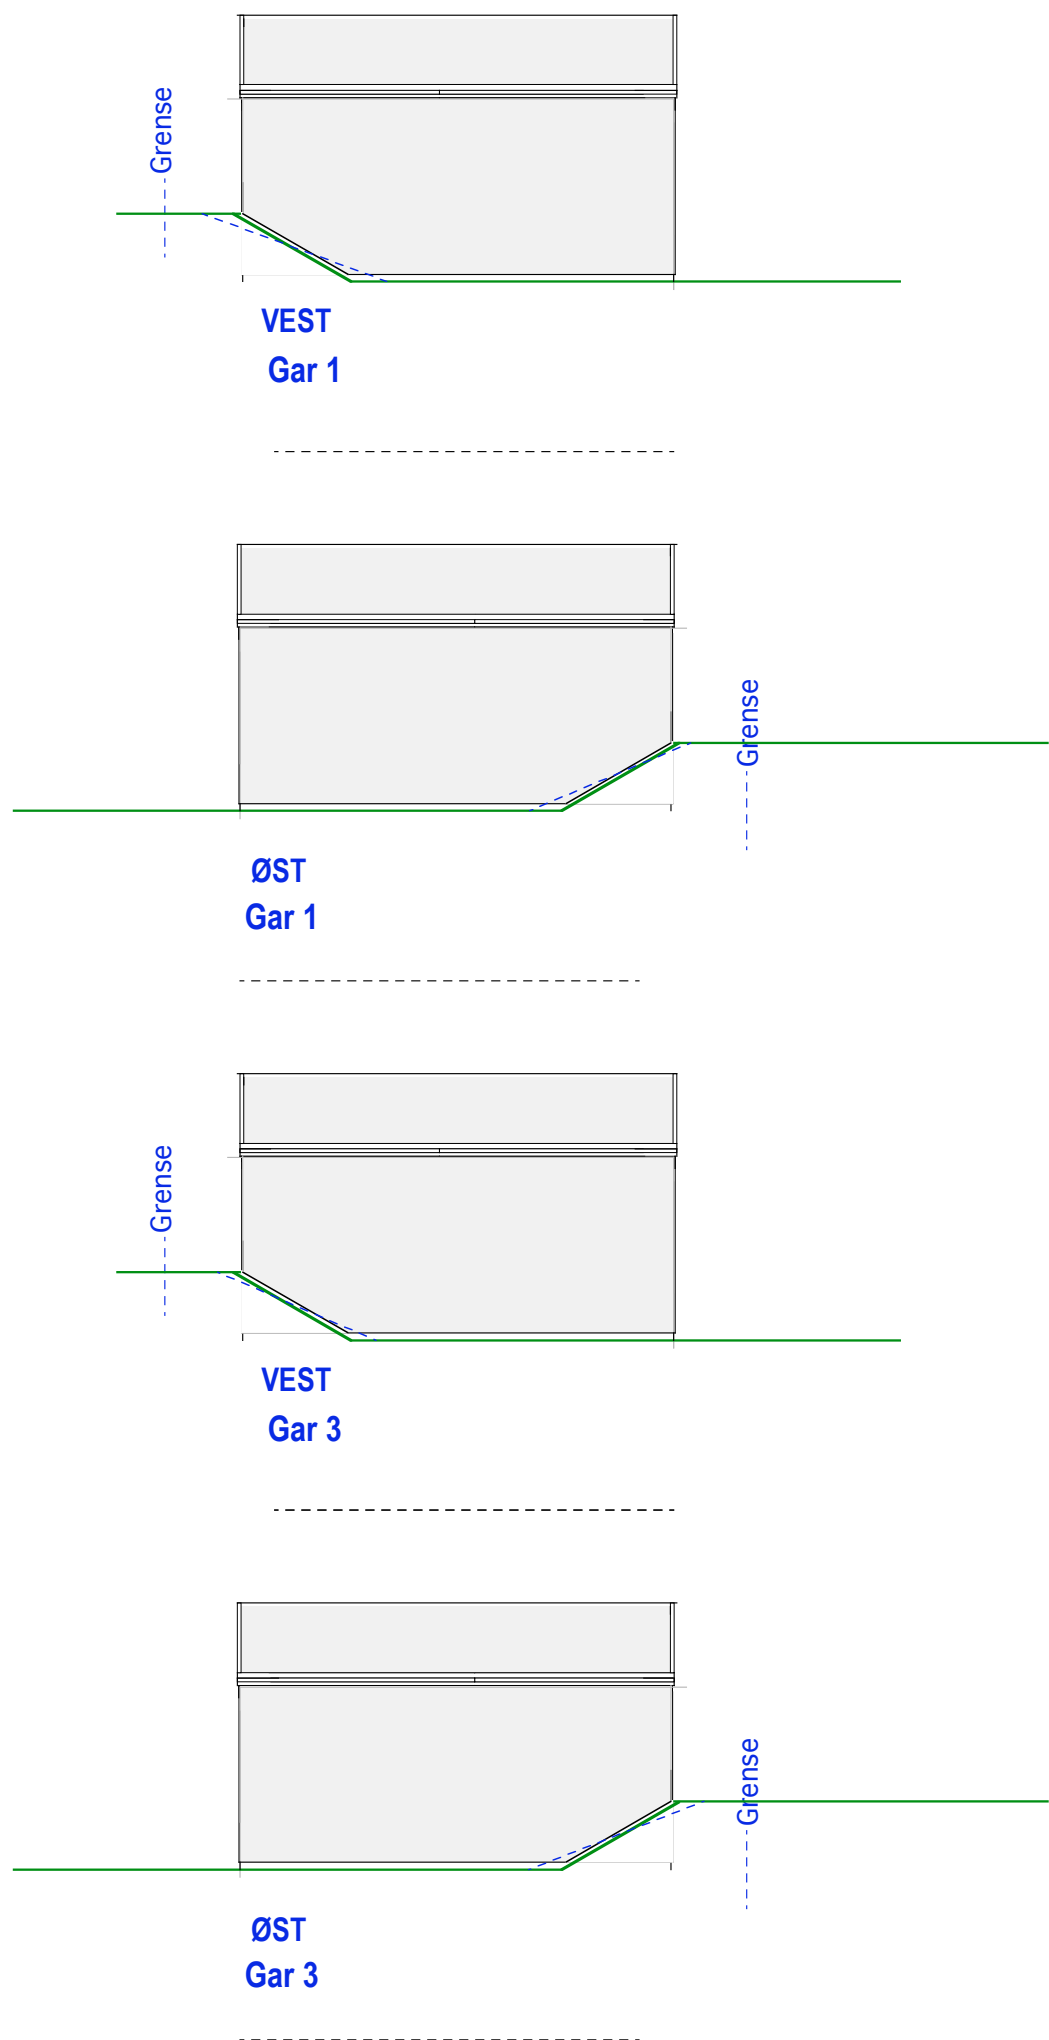

Ct 189,0

**Garasje 2**  
**E.1-1 Plan, snitt og fasader**

27/1642 Arnebråtveien 19 F

MÅL 1:100  
05 04 19

TILTAKSHAVER:

Siv.ark. Nils Haugrud  
Øvre Slottsgt. 14,  
0157 Oslo

Garasje 1 og 3  
E.1-1 Plan, snitt og fasader

27/1642 Arnebråtveien 19 F

MÅL 1:100  
17 18 19

TILTAKSHAVER:

Siv.ark. Nils Haugrud  
Øvre Slottsgt. 14,  
0157 Oslo