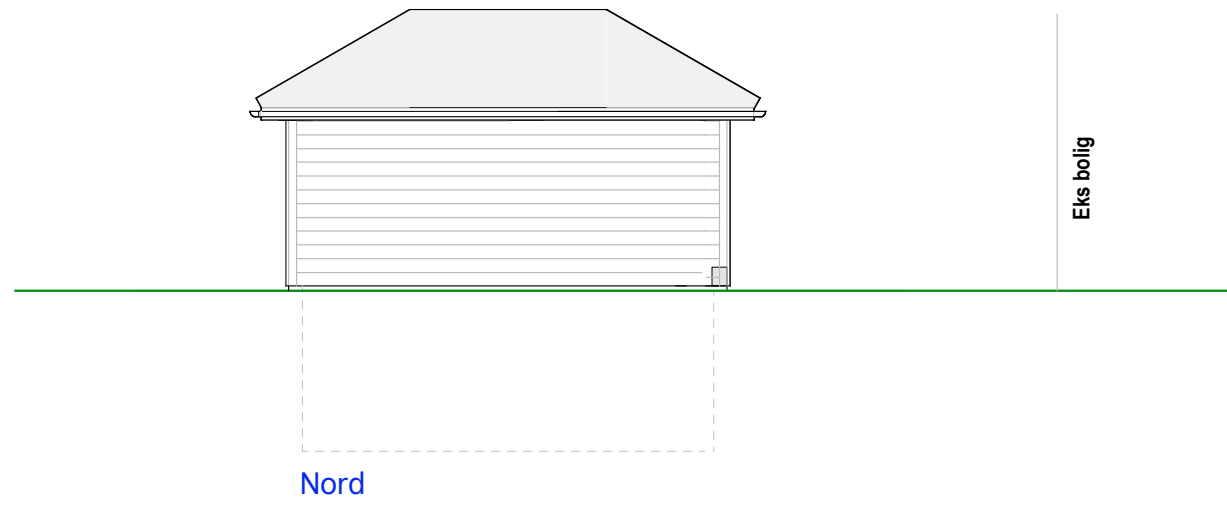

w

Garasje 1

E.1- Plan, snitt og fasader

33/560 Bjørnveien 28

Mål: 1:100
Dato: 06-04-20

TILTAKSHAVER

Siv. ark. Nils Haugrud,
Øvre Slottsgt 14, 0157 Oslo
Tlf 9518 9518 nilshaugrud@online.no

w

Garasje 2

E.1- Plan. snitt og fasader

33/560 Bjørnveien 28

Mål: 1:100
Dato: 06-04-20

TILTAKSHAVER

Siv.ark. Nils Haugrud,
Øvre Slottsgt 14, 0157 Oslo
Tlf 9518 9518 nhaugrud@online.no