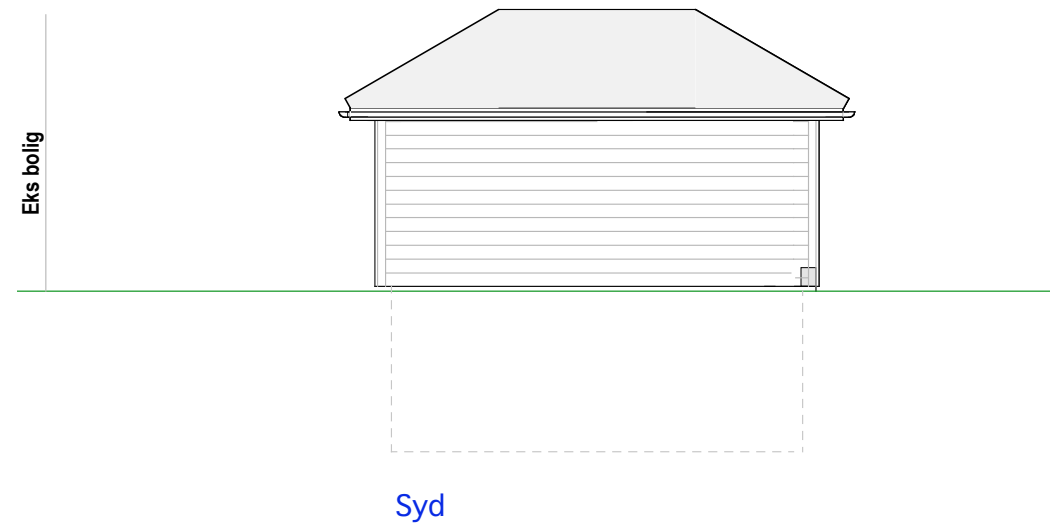

w

Garasje 1

E.1- Plan, snitt og fasader

33/560 Bjørnveien 28

Mål: 1:100
Dato: 06-04-20

TILTAKSHAVER

Siv. ark. Nils Haugrud,
Øvre Slottsgt 14, 0157 Oslo
Tlf 9518 9518 nilshaugrud@online.no

w

Garasje 2

E.1- Plan. snitt og fasader

33/560 Bjørnveien 28

Mål: 1:100
Dato: 06-04-20

TILTAKSHAVER

Siv.ark. Nils Haugrud,
Øvre Slottsgt 14, 0157 Oslo
Tlf 9518 9518 nhaugrud@online.no