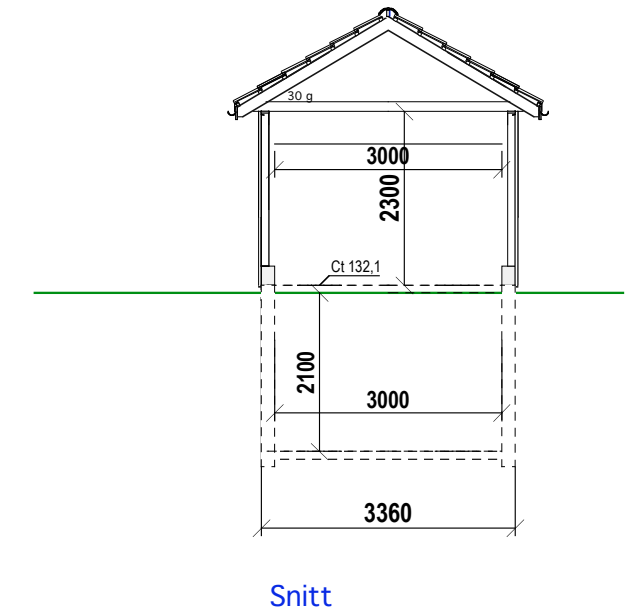

w

Garasje 1

E.1- Plan, snitt og fasader

33/560 Bjørnveien 28

Mål: 1:100
Dato: 06-04-20

TILTAKSHAVER

Siv. ark. Nils Haugrud,
Øvre Slottsgt 14, 0157 Oslo
Tlf 9518 9518 nilshaugrud@online.no

w

Garasje 2

E.1- Plan. snitt og fasader

33/560 Bjørnveien 28

Mål: 1:100
Dato: 06-04-20

TILTAKSHAVER

Siv.ark. Nils Haugrud,
Øvre Slottsgt 14, 0157 Oslo
Tlf 9518 9518 nhaugrud@online.no