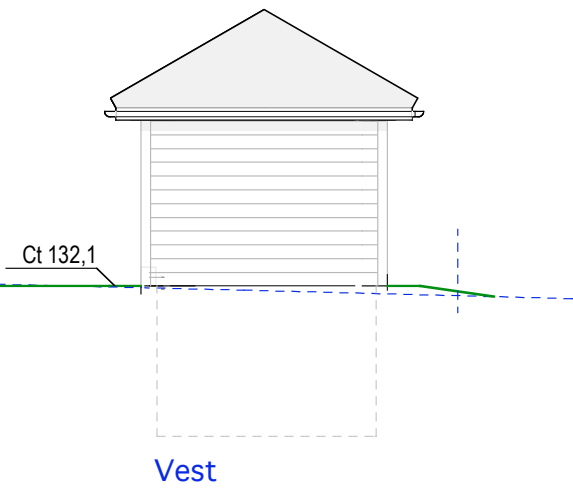

w

Garasje 2

E.1- Plan. snitt og fasader

33/560 Bjørnveien 28

Mål: 1:100
Dato: 06-04-20

TILTAKSHAVER

Siv.ark. Nils Haugrud,
Øvre Slottsgt 14, 0157 Oslo
Tlf 9518 9518 nhaugrud@online.no