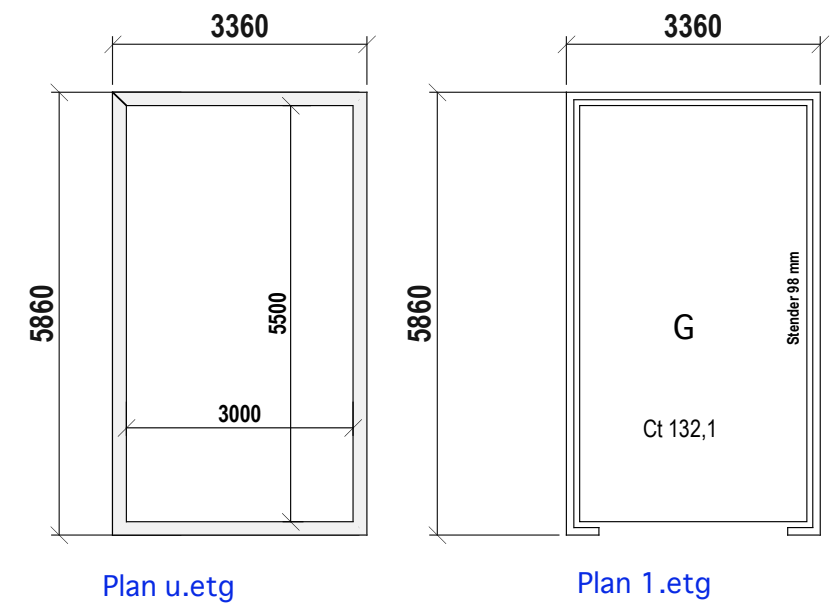

w

Garasje 1

E.1- Plan, snitt og fasader

33/560 Bjørnveien 28

Mål: 1:100
Dato: 06-04-20

TILTAKSHAVER

Siv. ark. Nils Haugrud,
Øvre Slottsgt 14, 0157 Oslo
Tlf 9518 9518 nilshaugrud@online.no

w

Garasje 2

E.1- Plan. snitt og fasader

33/560 Bjørnveien 28

Mål: 1:100
Dato: 06-04-20

TILTAKSHAVER

Siv.ark. Nils Haugrud,
Øvre Slottsgt 14, 0157 Oslo
Tlf 9518 9518 nhaugrud@online.no