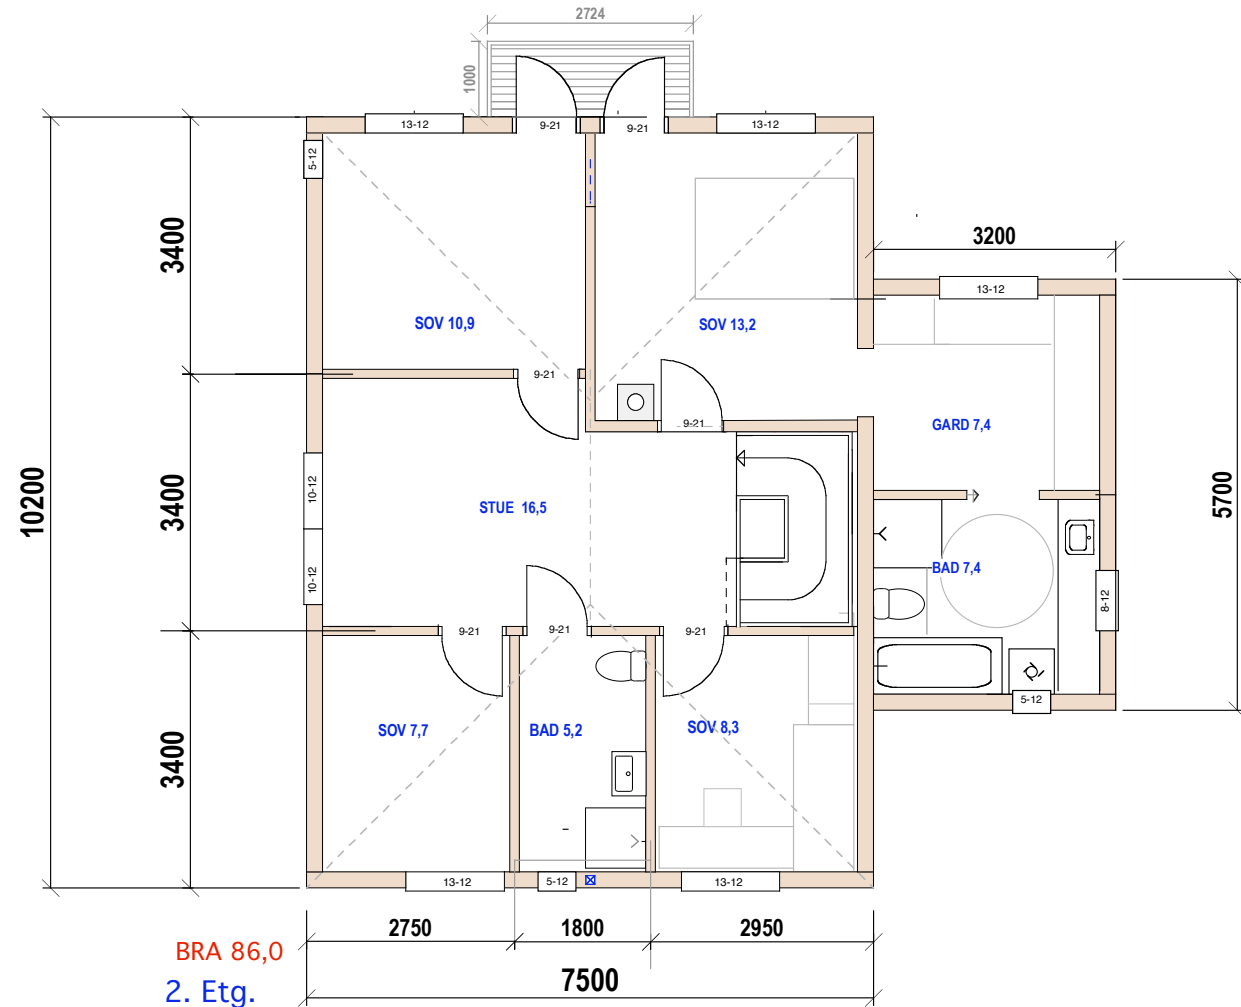

Snitt
Hus 1

Snitt
Hus 2

BRA 86,0
2. Etg.
Hus 1

BRA 86,0
2. Etg.
Hus 2

Hus 1 og 2

E.1-1 Plan 2. etg og snitt