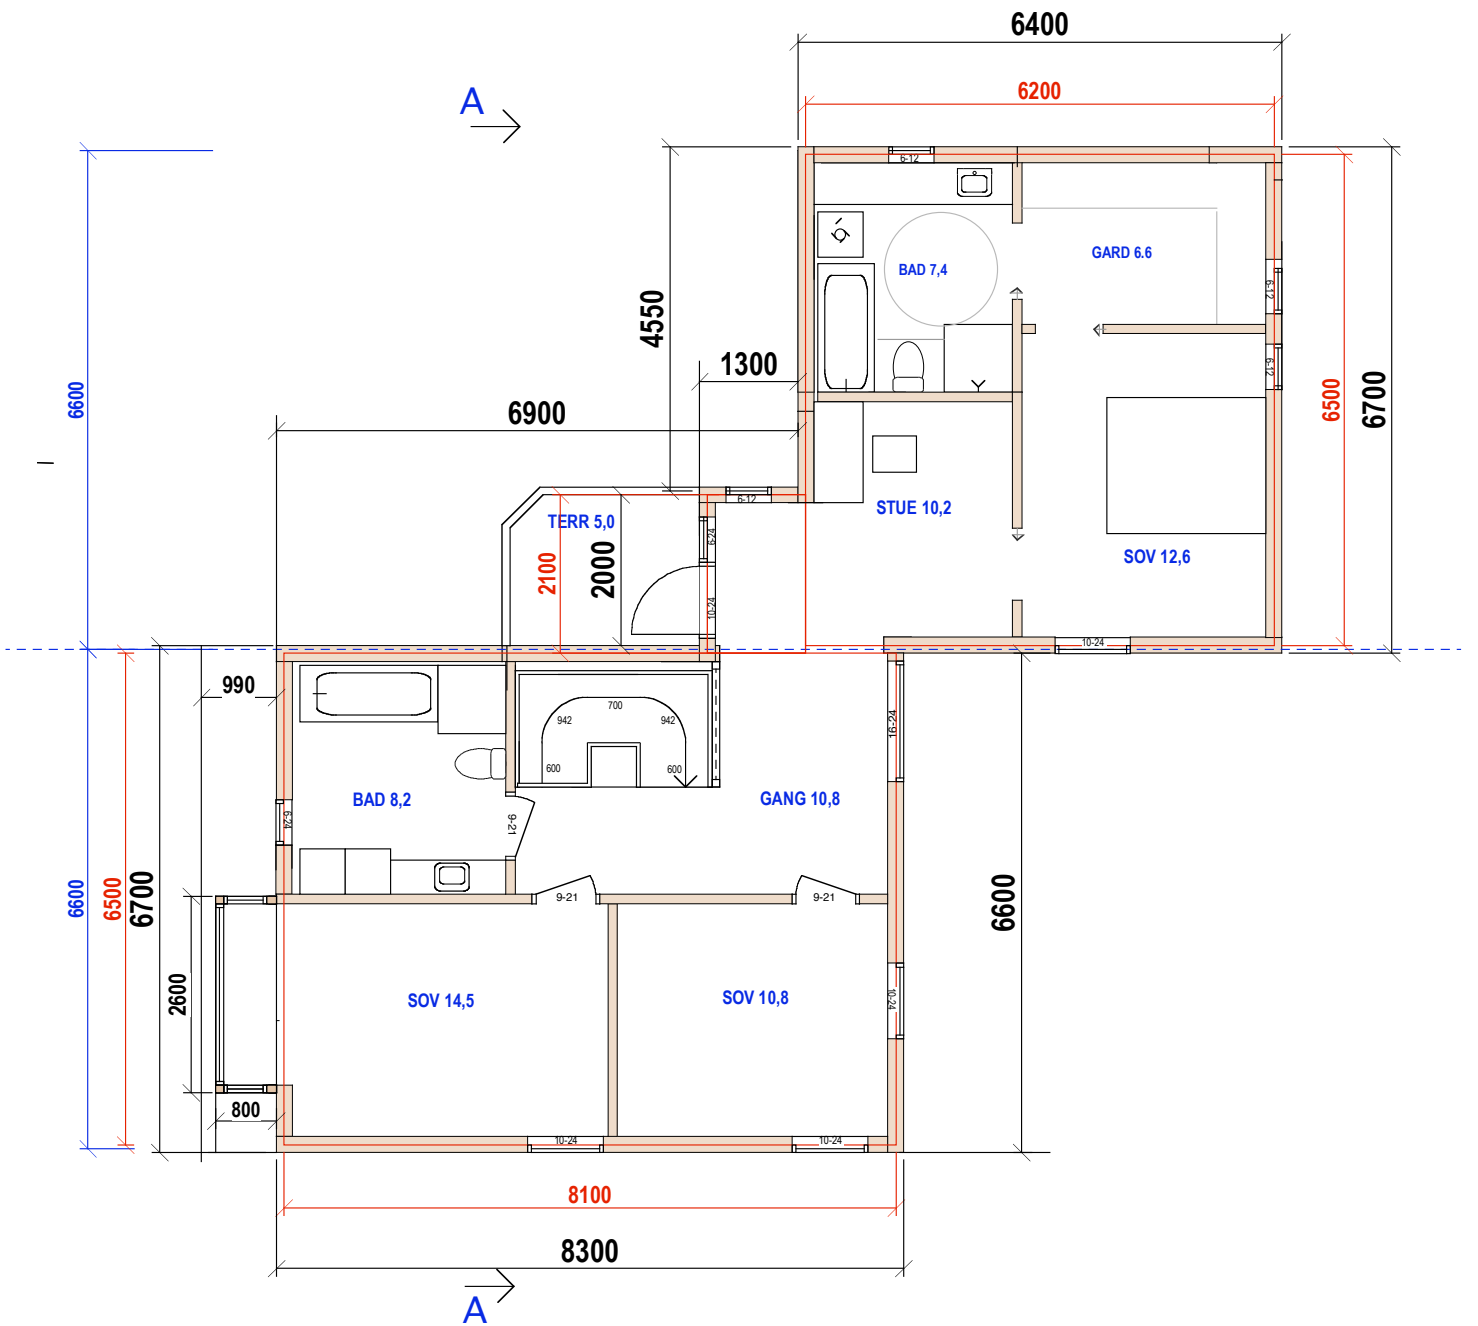

SNITT A-A

2. ETG.

Målelinjer i rødt viser etasjen under