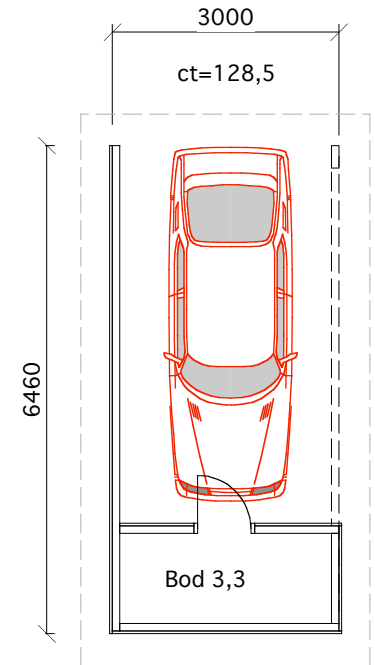

Øst

ct=128,5

Nord

Snitt

3000

1900

Vest

Syd

3000

ct=128,5

6460

Bod 3,3

Plan

27/667 Eddaveien 8

MÅL 1:100

09-03-09