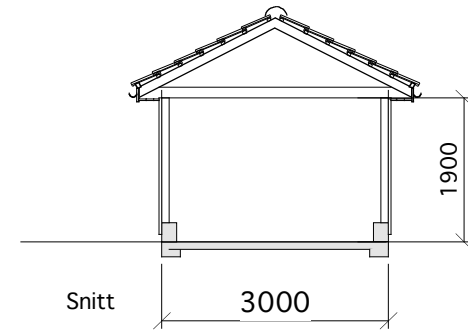

Øst

ct=128,5

Nord

Snitt

3000

1900

Vest

Syd

3000

ct=128,5

6460

Bod 3,3

Plan

27/667 Eddaveien 8

MÅL 1:100

09-03-09