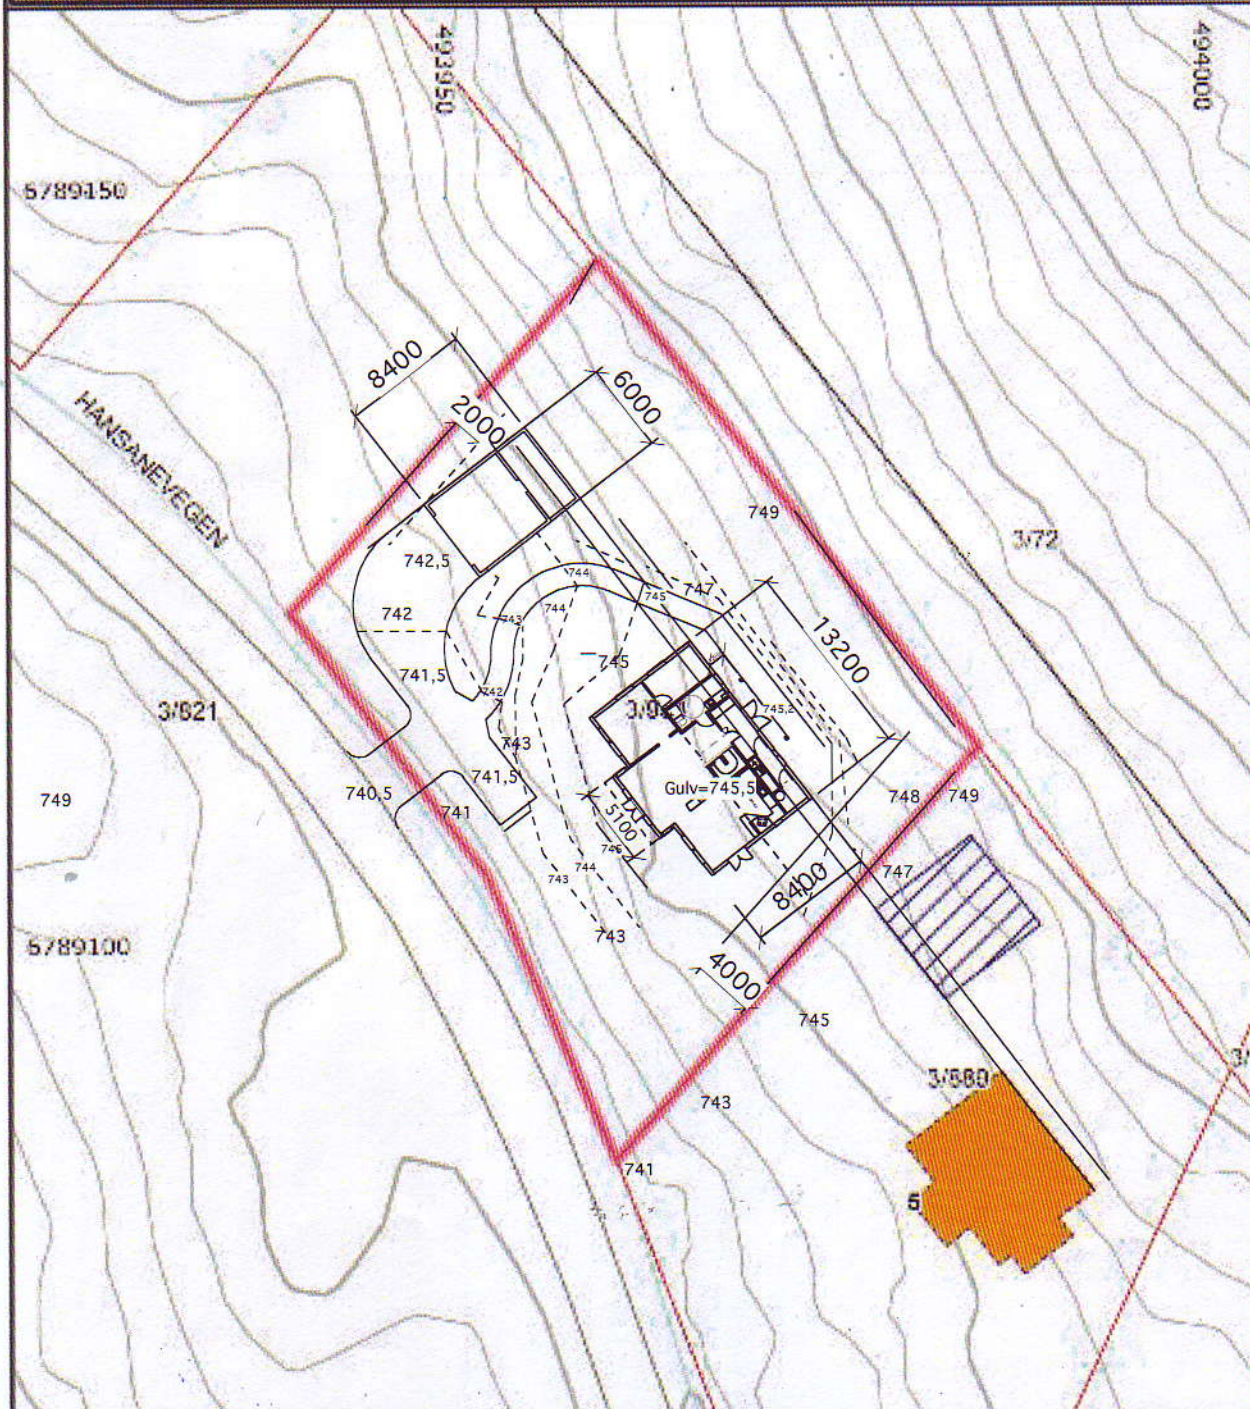

SITUASJONSKART

Elendom: Gnr: 3 Bnr: 954 Fnr: 0 Snr: 0
Adresse: 2952 BEITO
Hj.haver/Fester: BERGE YVONNE, POSTBOKS 91, 2953
BEITOSTØLEN, med flere

**ØYSTRE
SLIDRE
KOMMUNE**

Dato: 27/1-2011 Sign:

Målestokk
1:500

Det tas forbehold om at det kan forekomme feil på kartet, bl.a. gjelder dette eiendomsgrenser, ledninger/kabler, kummer m.m. som i forbindelse med prosjektering/anleggsarbeid må undersøkes nærmere.