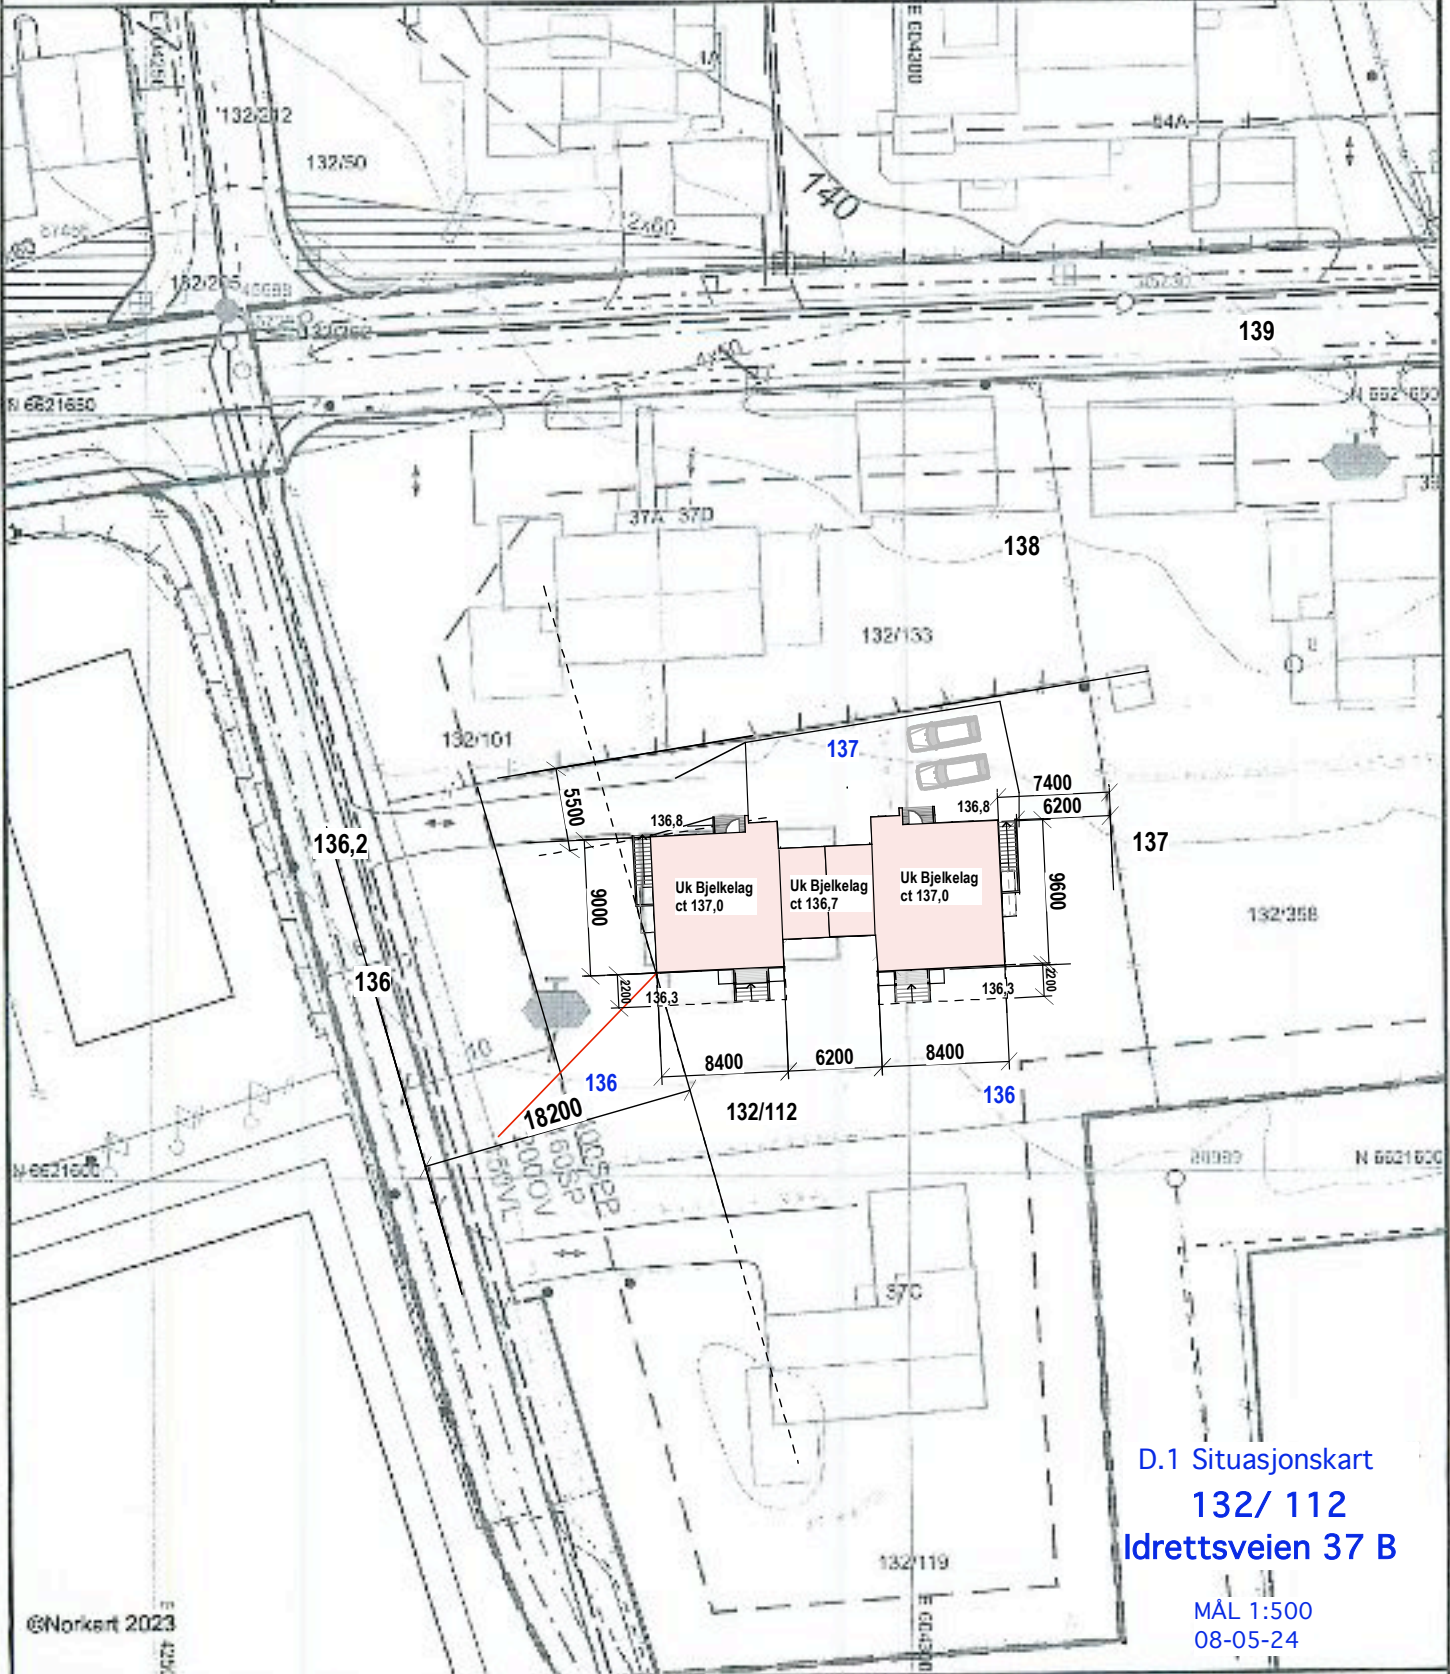

Nordre Follo kommune

Situasjonskart

Elendom: 132/112

Adresse: Idrettsveien 37B

Dato/ Gyldighet: 27.10.2023. Kartet er gyldig i ett år. Situasjonskartet er kun gyldig sammen med tilhørende områdeanalyse og planrapport.

Målestokk: 1:500

UTM-32

D.1 Situasjonskart
132/ 112
Idrettsveien 37 B

MÅL 1:500
08-05-24

Siv.ark. Nils Haugrud.
Welhavens gt 2, 0166 Oslo
Tlf 9518 9518

- 1) Det tas forbehold om feil i kartgrunnlaget
- 2) Ved utskrift fra PDF-fil kan målestokken bli unøyaktig
- 3) W-linjer kan være tegnet parallellforsjvet og mange private ledninger mangler i kartet