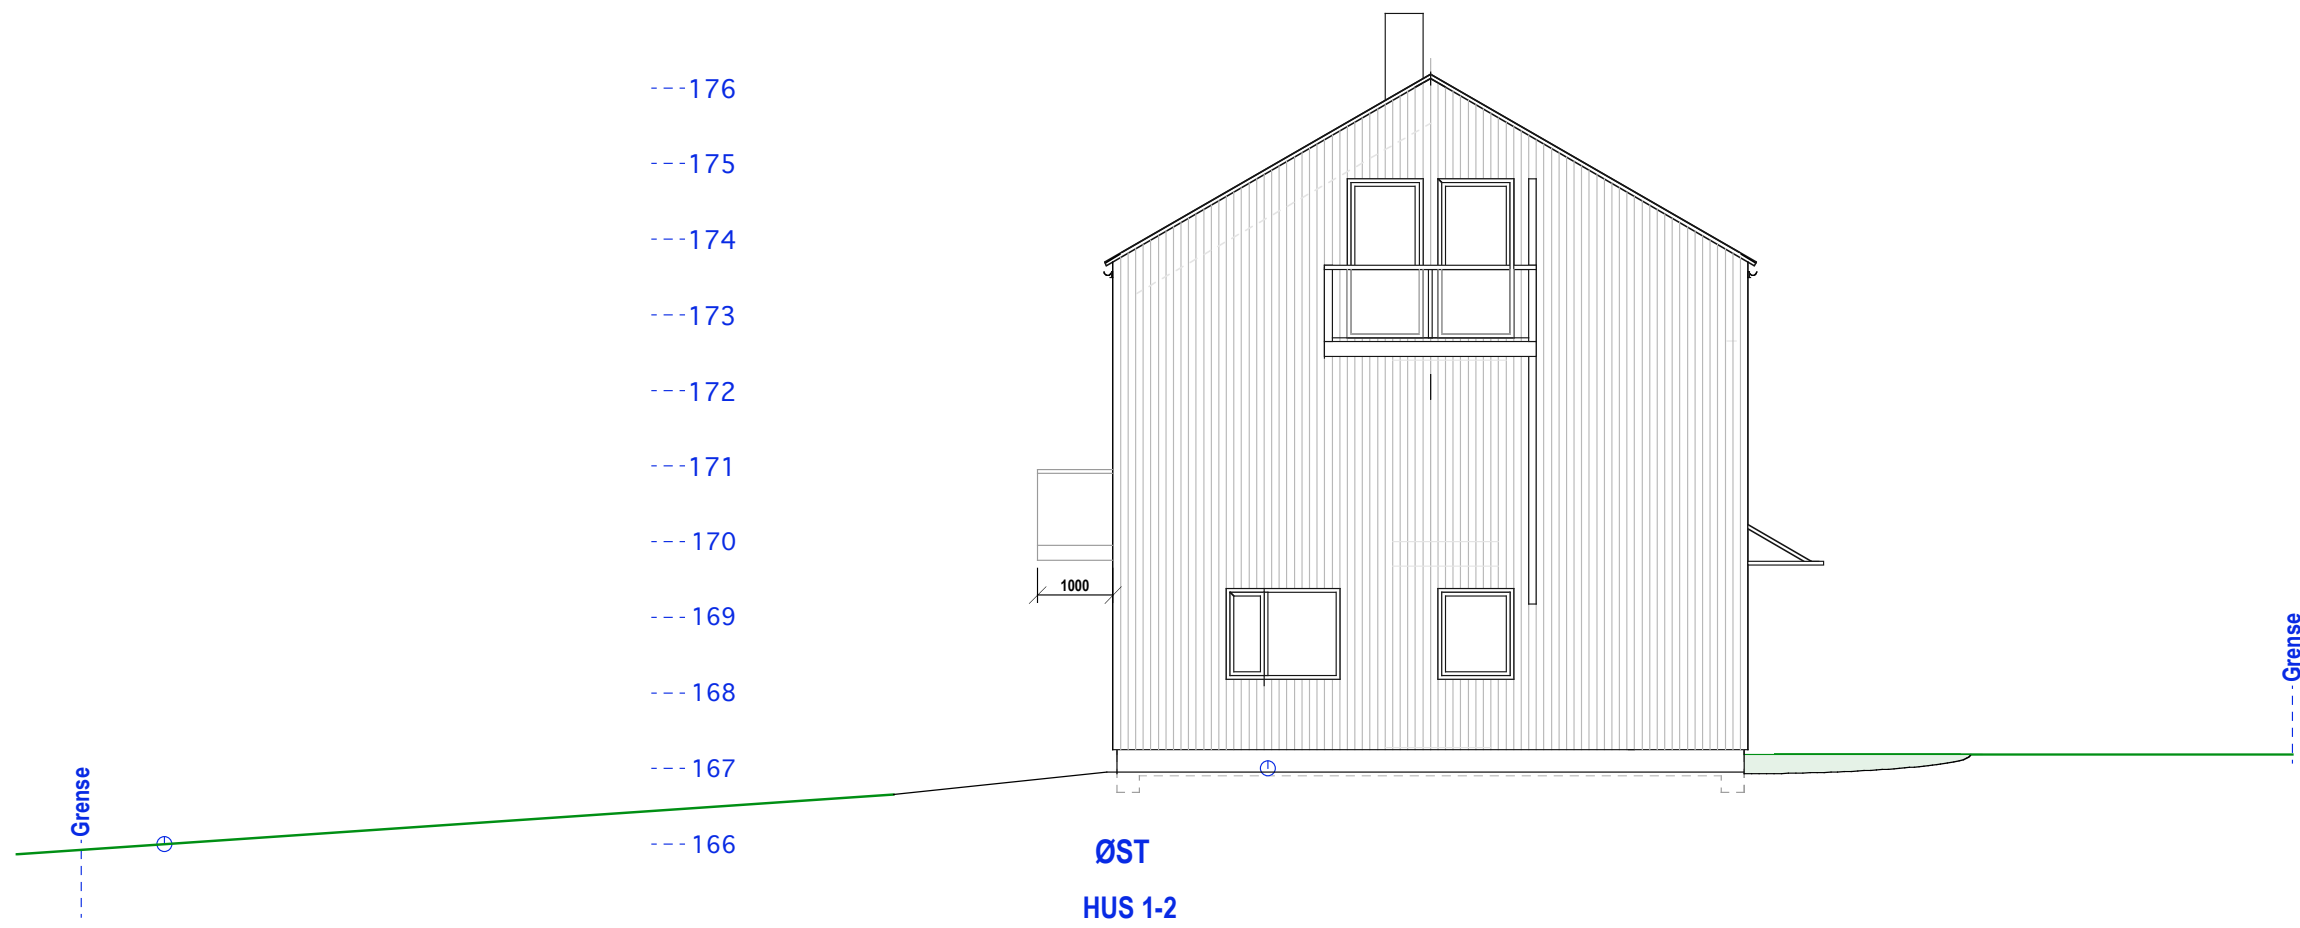

HUS 1-2

HUS 1-2 Snitt

HUS 1-2 3.etg

HUS 1-2
160/211 og 1046 E-1.1 Snitt og 3.etg

Kåres vei 22

Mål: 1:100
Dato: 28-01-19

TILTAKSHAVER

Siv.ark. Nils Haugrud,
Øvre Slottsgt 14, 0157 Oslo
Tlf: 9518 9518

HUS 1-2
160/211 og 1046 E-1.2 1.og 2.etg

Kåres vei 22

Mål: 1:100
Dato: 28-01-19

TILTAKSHAVER

Siv.ark. Nils Haugrud,
Øvre Slottsgt 14, 0157 Oslo
Tlf: 9518 9518

HUS 1-2
160/211 og 1046 E-1.3 Gavlfasader
Kåres vei 22

Mål: 1:100
Dato: 28-01-19

TILTAKSHAVER

Siv.ark. Nils Haugrud,
Øvre Slottsgt 14, 0157 Oslo
Tlf: 9518 9518

HUS 1-2
160/211 og 1046 E-1.4 Langfasader

Kåres vei 22

Mål: 1:100
Dato: 28-01-19

TILTAKSHAVER

Siv.ark. Nils Haugrud,
Øvre Slottsgt 14, 0157 Oslo
Tlf: 9518 9518