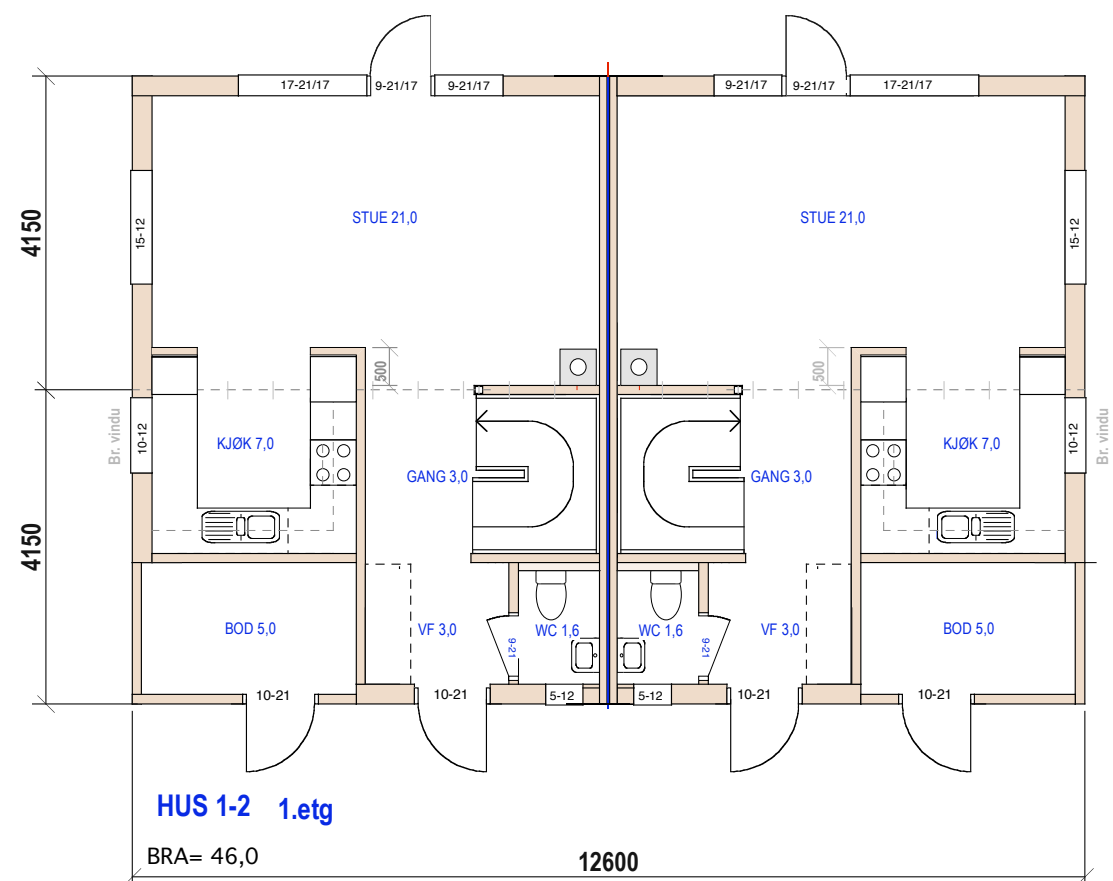

HUS 1-2

HUS 1-2 Snitt

HUS 1-2 3.etg

HUS 1-2
160/211 og 1046 E-1.1 Snitt og 3.etg

Kåres vei 22

Mål: 1:100
Dato: 28-01-19

TILTAKSHAVER

Siv.ark. Nils Haugrud,
Øvre Slottsgt 14, 0157 Oslo
Tlf: 9518 9518