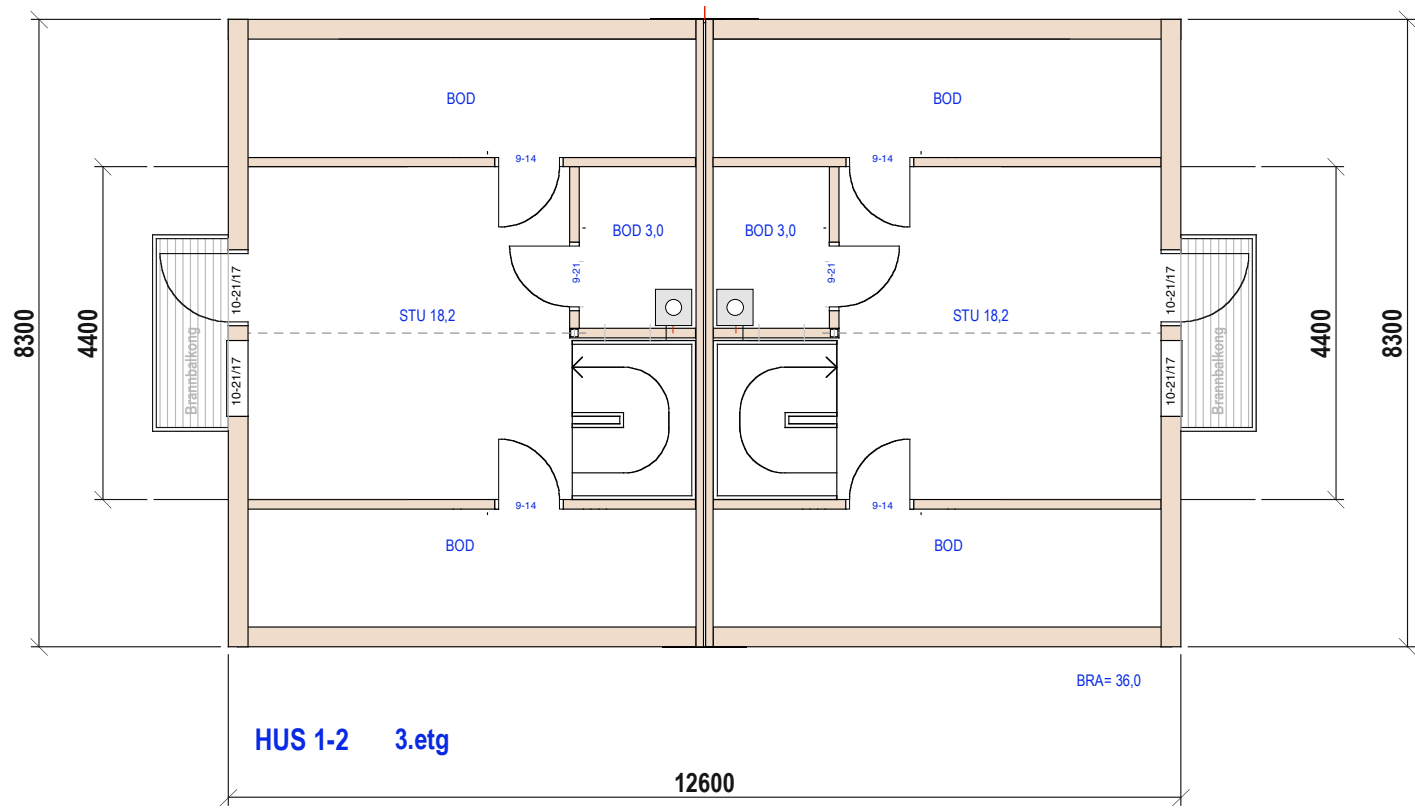

HUS 1-2

HUS 1-2 Snitt

HUS 1-2 3.etg

HUS 1-2
160/211 og 1046 E-1.1 Snitt og 3.etg

Kåres vei 22

Mål: 1:100
Dato: 28-01-19

TILTAKSHAVER

Siv.ark. Nils Haugrud,
Øvre Slottsgt 14, 0157 Oslo
Tlf: 9518 9518