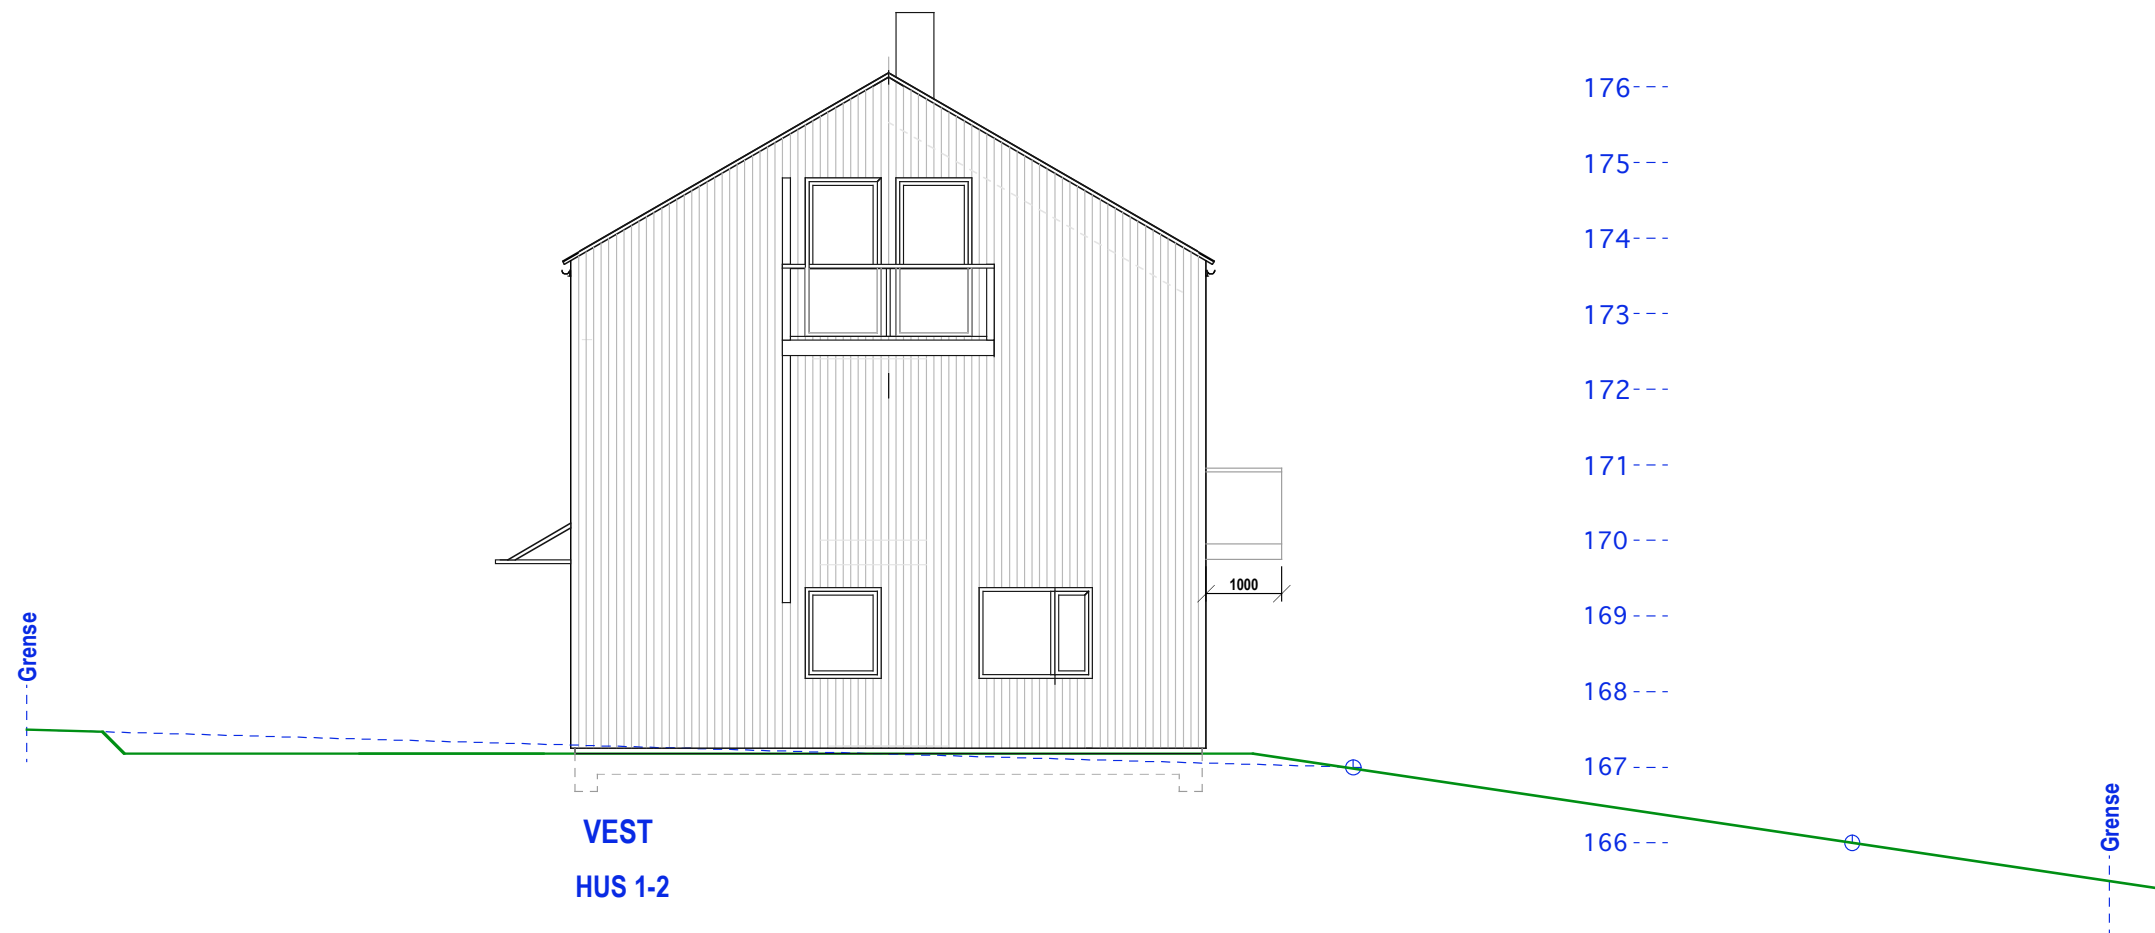

HUS 1-2

HUS 1-2 Snitt

HUS 1-2 3.etg

HUS 1-2
160/211 og 1046 E-1.1 Snitt og 3.etg

Kåres vei 22

Mål: 1:100
Dato: 28-01-19

TILTAKSHAVER

Siv.ark. Nils Haugrud,
Øvre Slottsgt 14, 0157 Oslo
Tlf: 9518 9518

HUS 1-2
160/211 og 1046 E-1.2 1.og 2.etg

Kåres vei 22

Mål: 1:100
Dato: 28-01-19

TILTAKSHAVER

Siv.ark. Nils Haugrud,
Øvre Slottsgt 14, 0157 Oslo
Tlf: 9518 9518

HUS 1-2
160/211 og 1046 E-1.3 Gavlfasader
Kåres vei 22

Mål: 1:100
Dato: 28-01-19

TILTAKSHAVER

Siv.ark. Nils Haugrud,
Øvre Slottsgt 14, 0157 Oslo
Tlf: 9518 9518

HUS 1-2
160/211 og 1046 E-1.4 Langfasader

Kåres vei 22

Mål: 1:100
Dato: 28-01-19

TILTAKSHAVER

Siv.ark. Nils Haugrud,
Øvre Slottsgt 14, 0157 Oslo
Tlf: 9518 9518