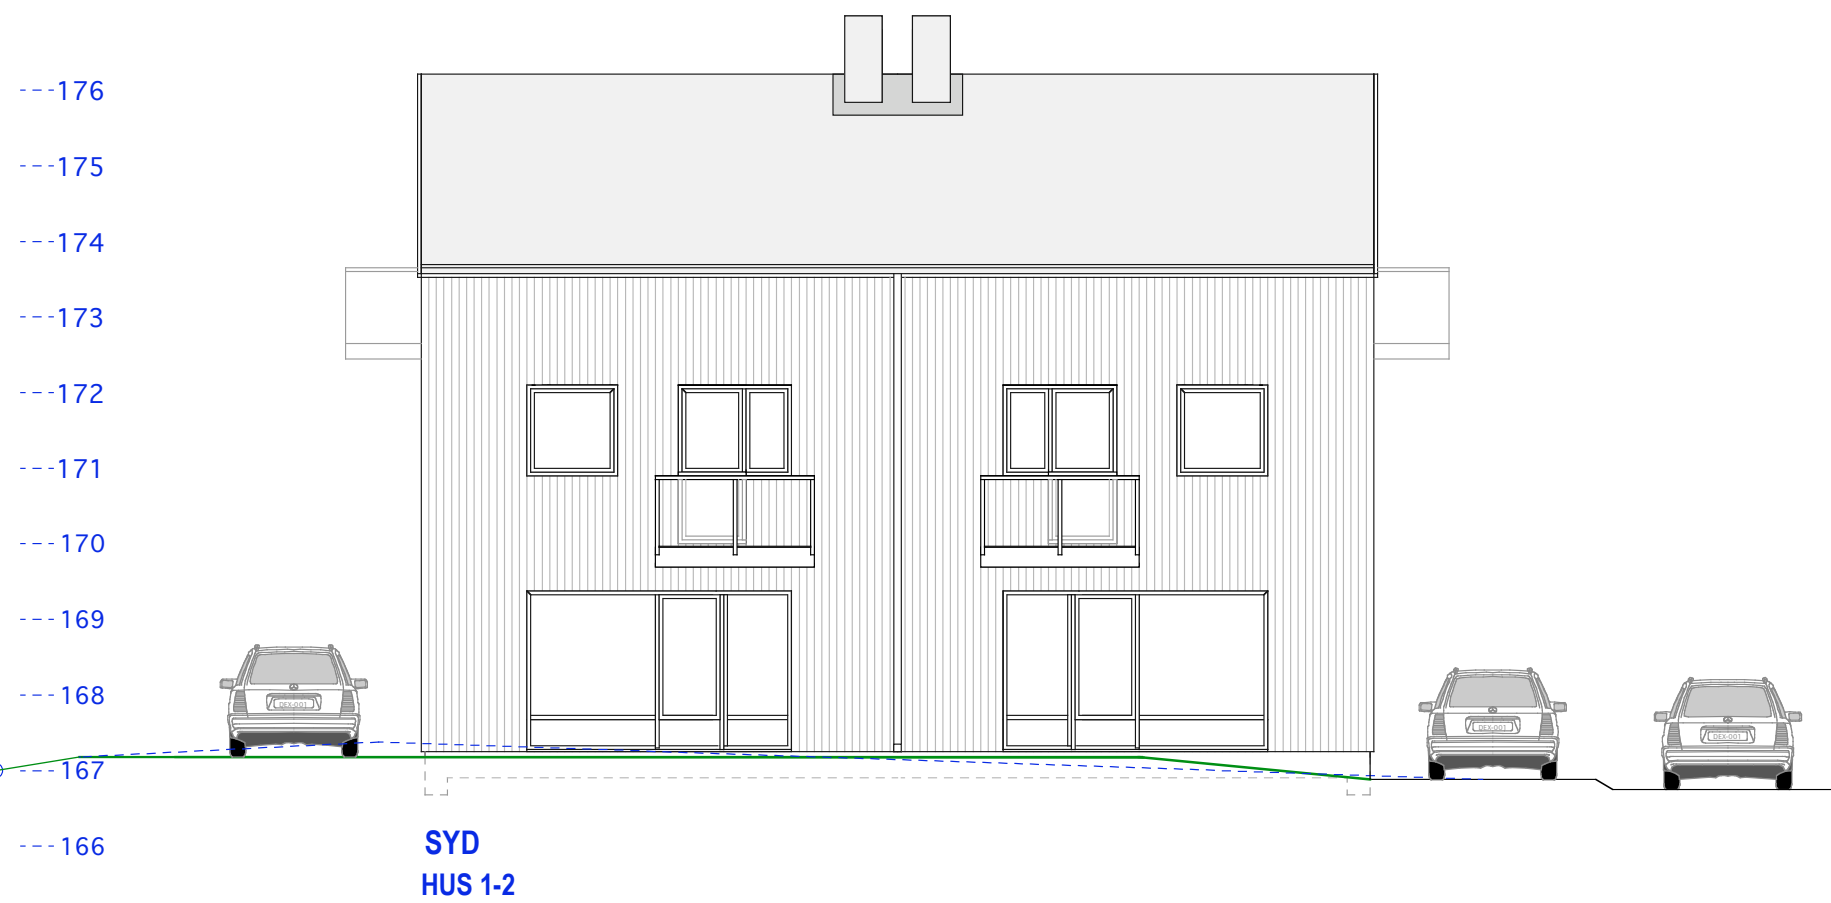

Mål: 1:100
Dato: 28-01-19

TILTAKSHAVER

Siv.ark. Nils Haugrud,
Øvre Slottsgt 14, 0157 Oslo
Tlf: 9518 9518

HUS 1-2
160/211 og 1046 E-1.4 Langfasader

Kåres vei 22

Mål: 1:100
Dato: 28-01-19

TILTAKSHAVER

Siv.ark. Nils Haugrud,
Øvre Slottsgt 14, 0157 Oslo
Tlf: 9518 9518