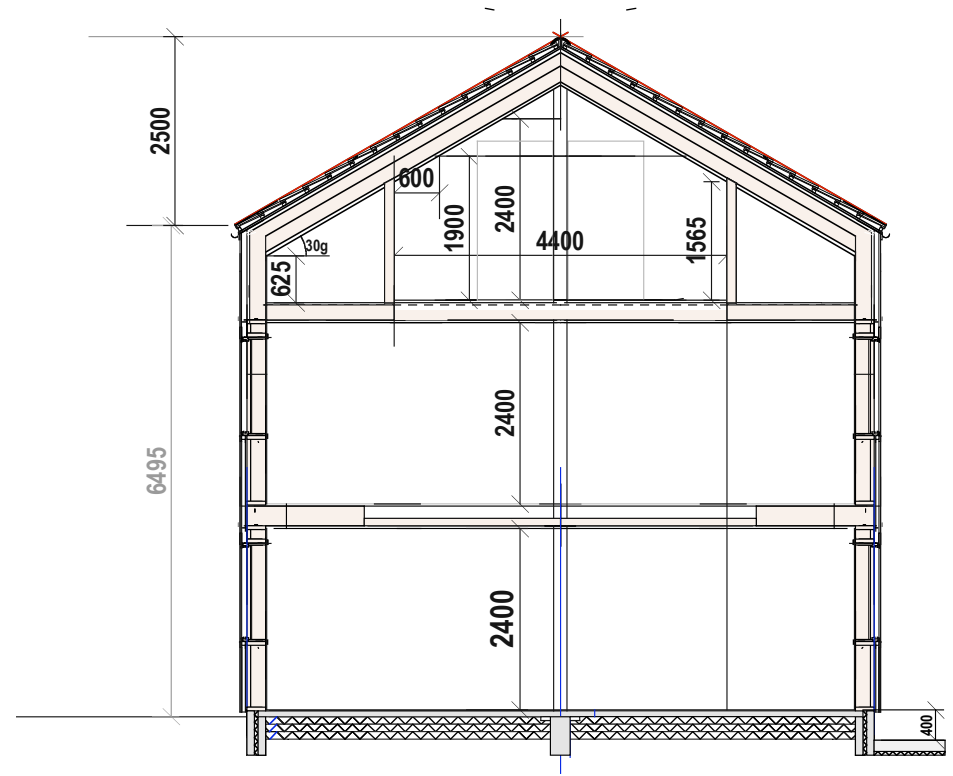

HUS 1-2

HUS 1-2 Snitt

HUS 1-2 3.etg

HUS 1-2
160/211 og 1046 E-1.1 Snitt og 3.etg

Kåres vei 22

Mål: 1:100
Dato: 28-01-19

TILTAKSHAVER

Siv.ark. Nils Haugrud,
Øvre Slottsgt 14, 0157 Oslo
Tlf: 9518 9518