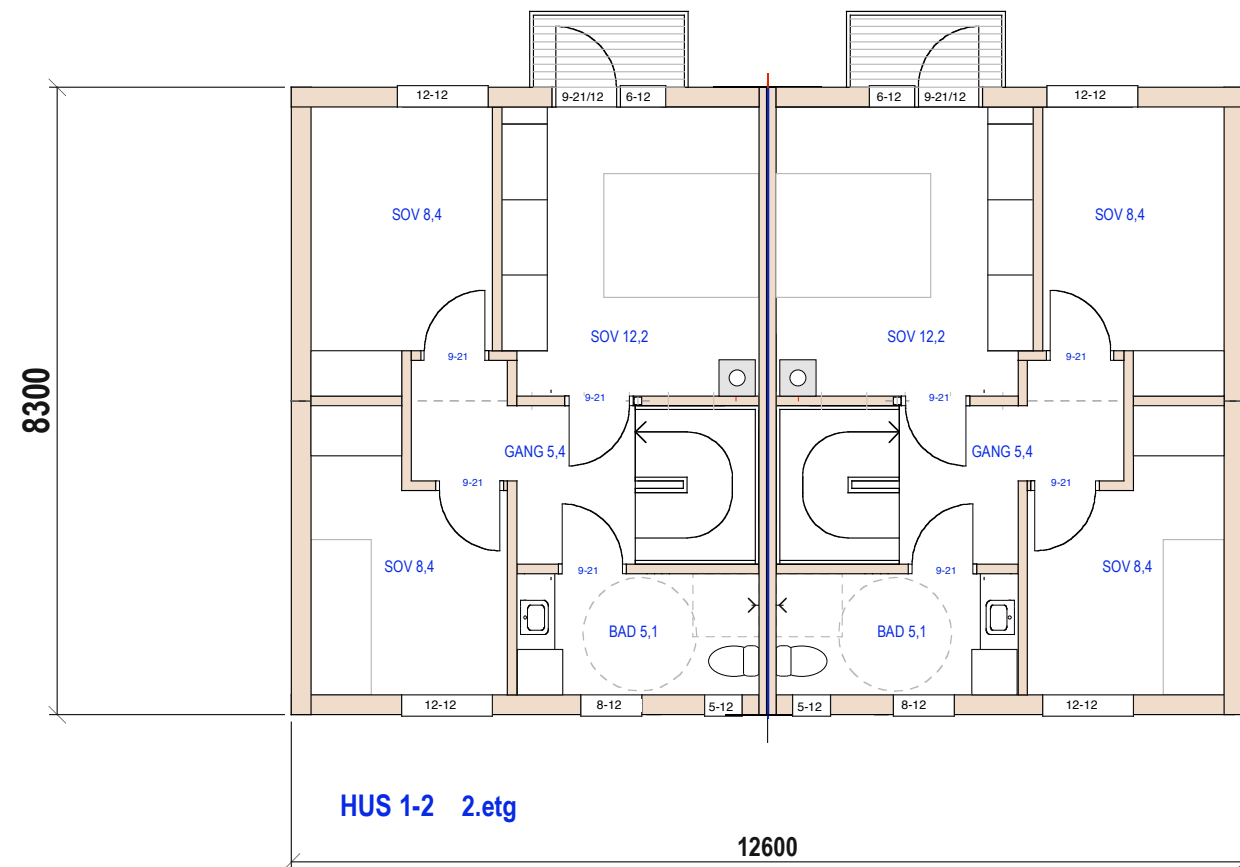

HUS 1-2

HUS 1-2 Snitt

HUS 1-2 3.etg

HUS 1-2
160/211 og 1046 E-1.1 Snitt og 3.etg

Kåres vei 22

Mål: 1:100
Dato: 28-01-19

TILTAKSHAVER

Siv.ark. Nils Haugrud,
Øvre Slottsgt 14, 0157 Oslo
Tlf: 9518 9518