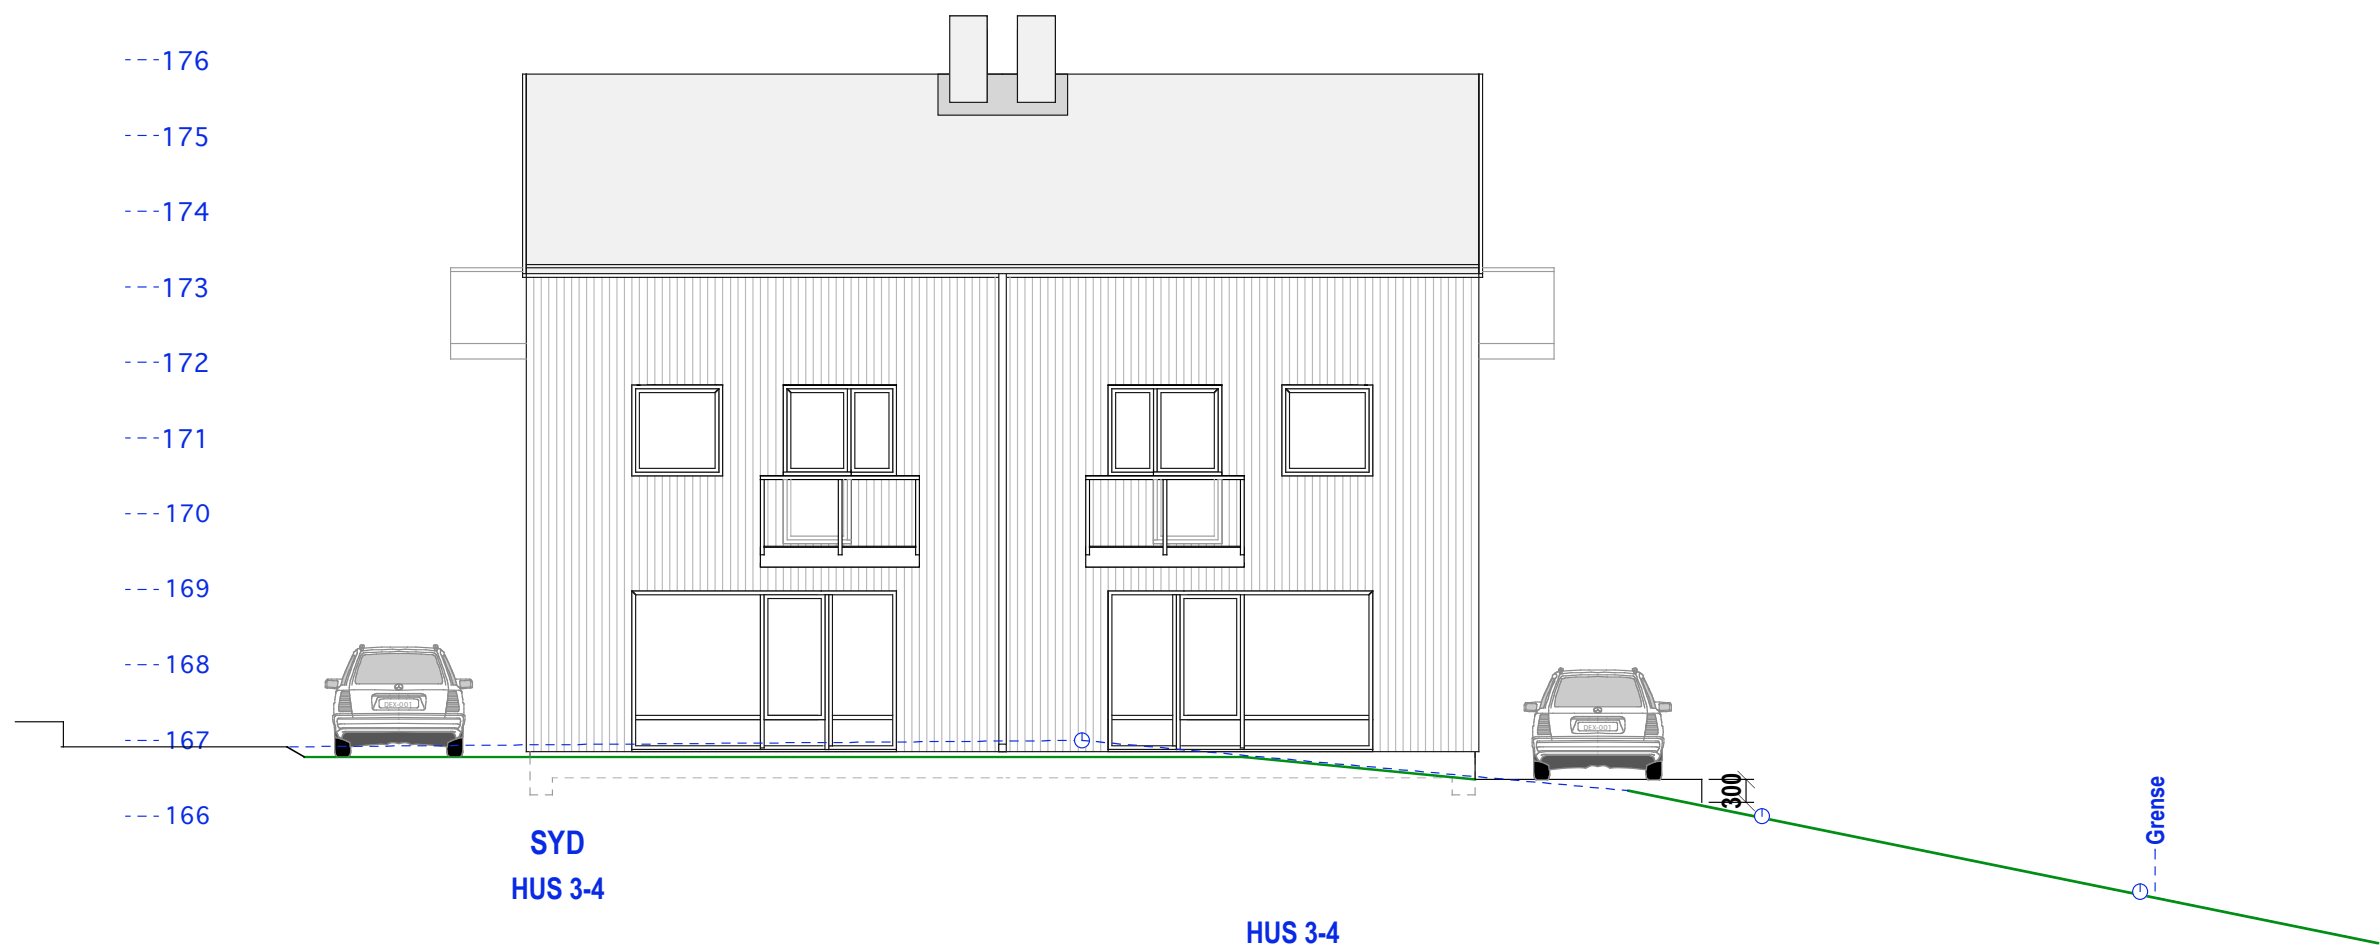

HUS 3-4
160/211 og 1046 E-1.2 1.og 2.etg

Kåres vei 22

Mål: 1:100
Dato: 28-01-19

TILTAKSHAVER

Siv.ark. Nils Haugrud,
Øvre Slottsgt 14, 0157 Oslo
Tlf: 9518 9518

HUS 3-4
 160/211 og 1046 E-1.3 Gavlfasader
 Kåres vei 22

Mål: 1:100
 Dato: 28-01-19
 TILTAKSHAVER
 Siv.ark. Nils Haugrud,
 Øvre Slottsgt 14, 0157 Oslo
 Tlf: 9518 9518

HUS 3-4
160/211 og 1046 E-1.4 Langfasader

Kåres vei 22

Mål: 1:100
Dato: 28-01-19

TILTAKSHAVER

Siv.ark. Nils Haugrud,
Øvre Slottsgt 14, 0157 Oslo
Tlf: 9518 9518