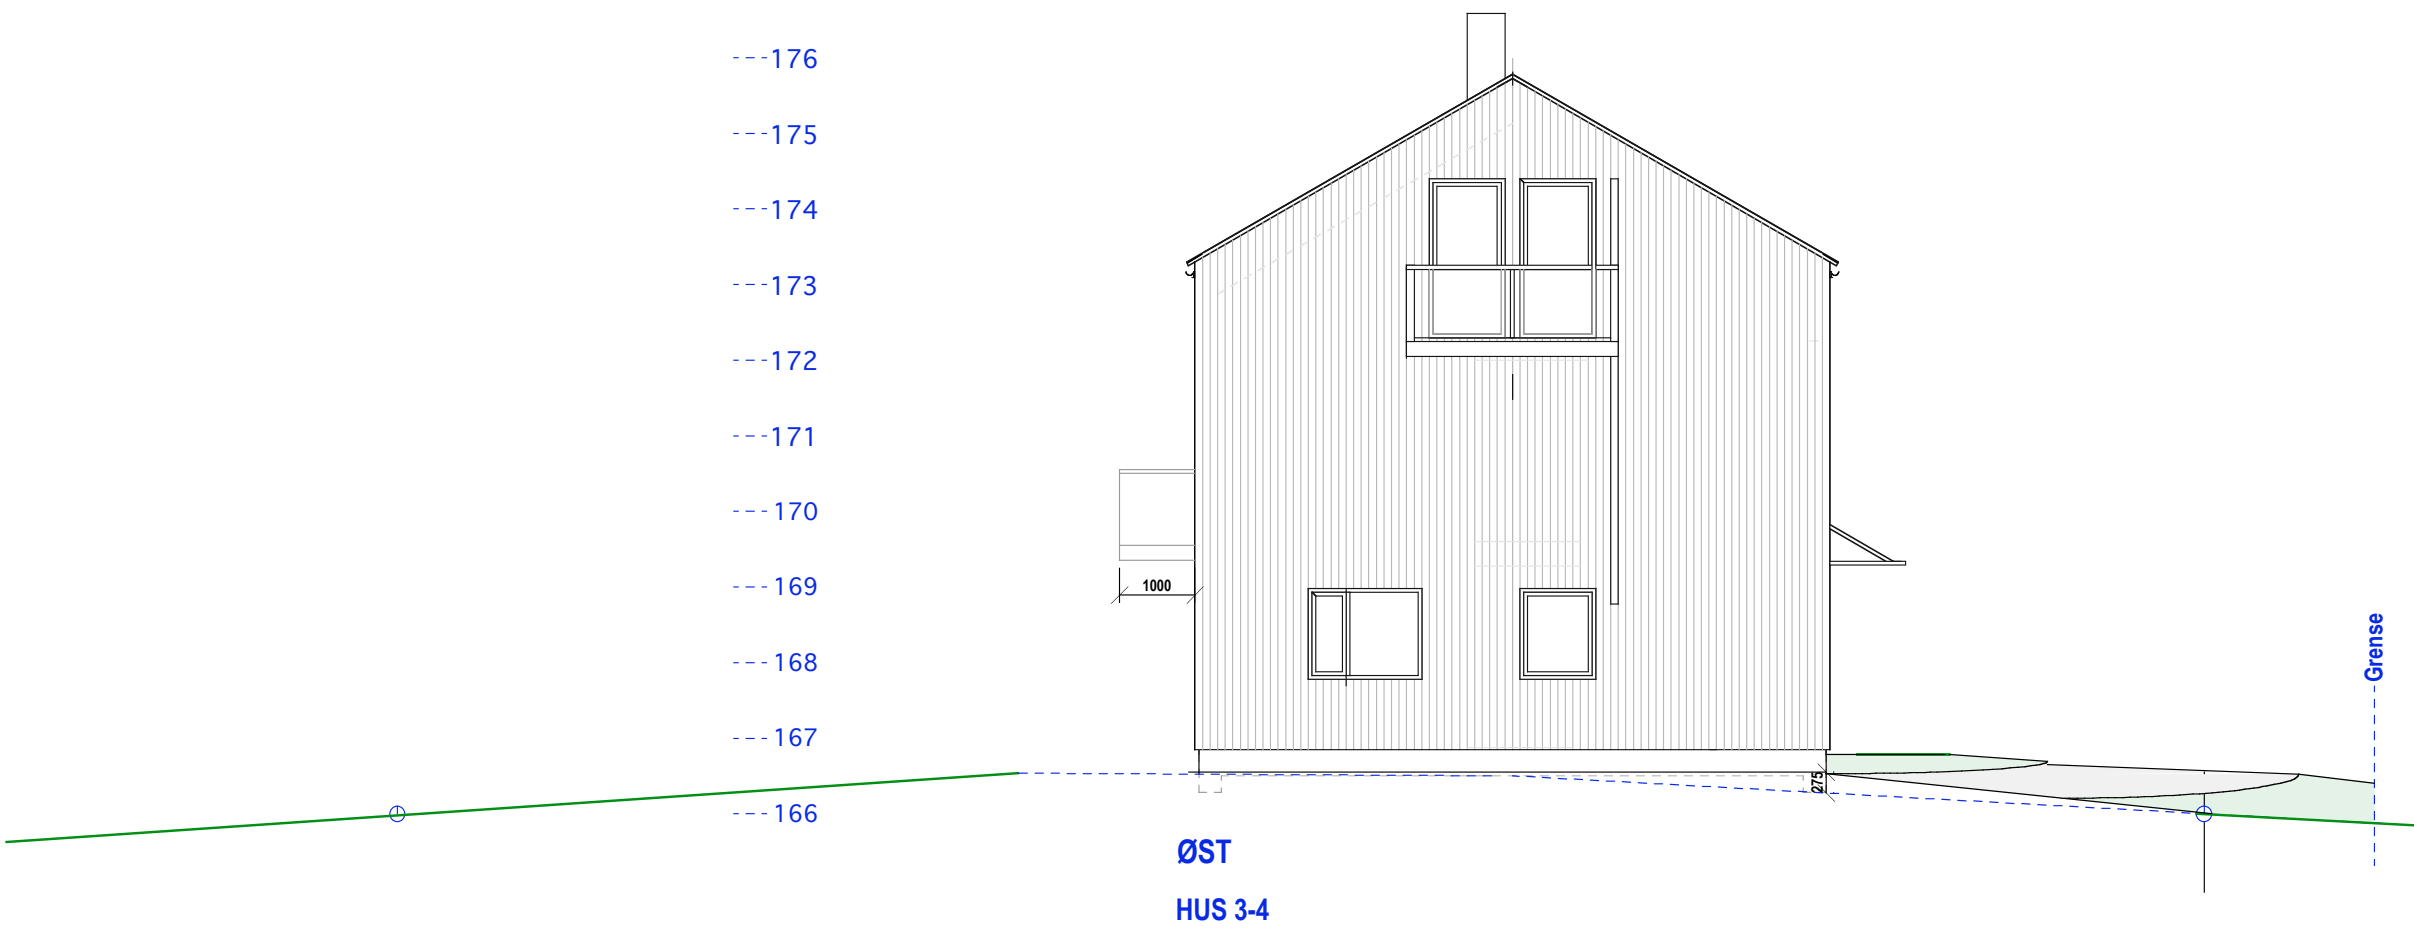

HUS 1-2

HUS 3-4 Snitt

HUS 3-4 3.etg

HUS 3-4
160/211 og 1046 E-1.1 Snitt og 3.etg

Kåres vei 22

Mål: 1:100
Dato: 28-01-19

TILTAKSHAVER

Siv.ark. Nils Haugrud,
Øvre Slottsgt 14, 0157 Oslo
Tlf: 9518 9518

HUS 3-4
160/211 og 1046 E-1.2 1.og 2.etg

Kåres vei 22

Mål: 1:100
Dato: 28-01-19

TILTAKSHAVER

Siv.ark. Nils Haugrud,
Øvre Slottsgt 14, 0157 Oslo
Tlf: 9518 9518

HUS 3-4
 160/211 og 1046 E-1.3 Gavlfasader
 Kåres vei 22

Mål: 1:100
 Dato: 28-01-19
 TILTAKSHAVER
 Siv.ark. Nils Haugrud,
 Øvre Slottsgt 14, 0157 Oslo
 Tlf: 9518 9518

HUS 3-4
160/211 og 1046 E-1.4 Langfasader

Kåres vei 22

Mål: 1:100
Dato: 28-01-19

TILTAKSHAVER

Siv.ark. Nils Haugrud,
Øvre Slottsgt 14, 0157 Oslo
Tlf: 9518 9518