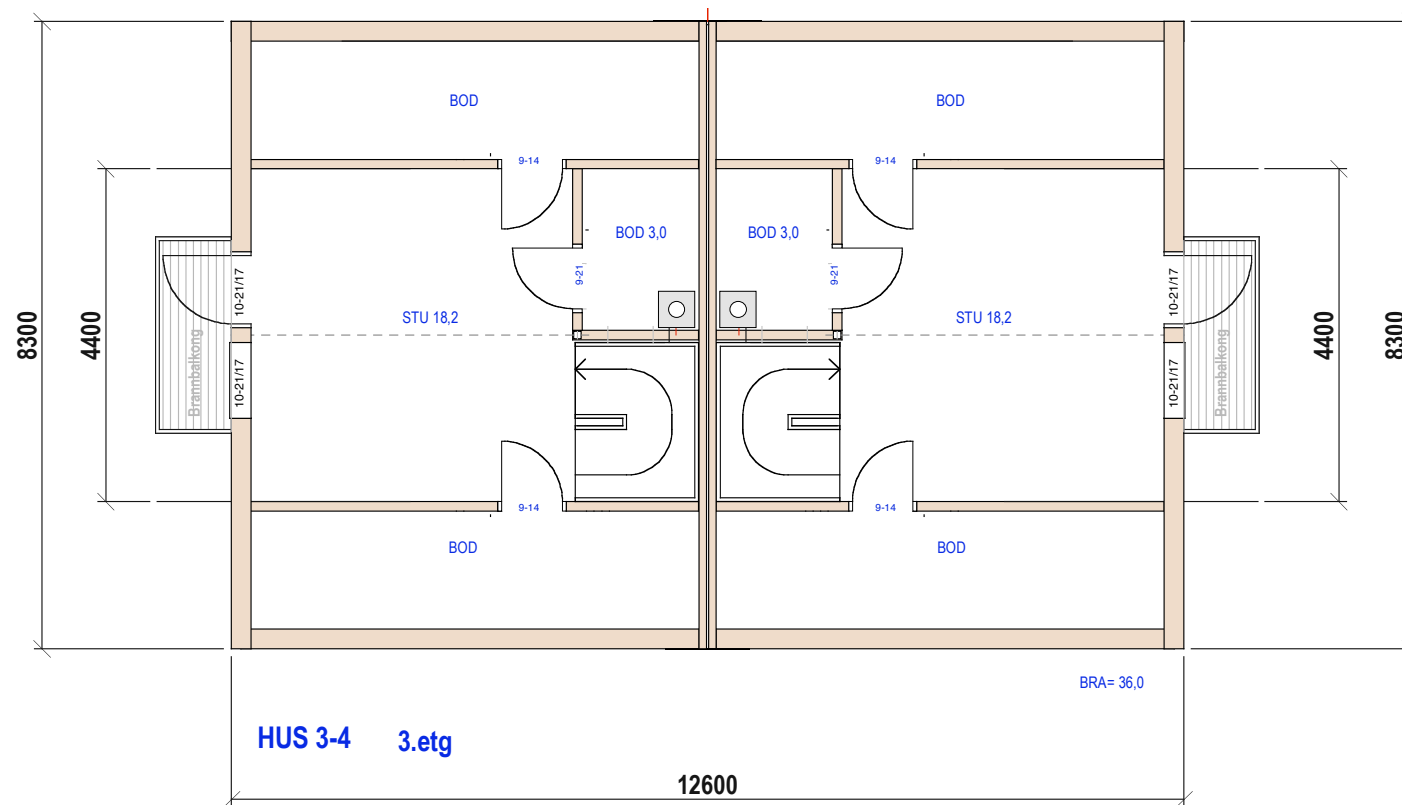

HUS 1-2

HUS 3-4 Snitt

HUS 3-4 3.etg

HUS 3-4
160/211 og 1046 E-1.1 Snitt og 3.etg

Kåres vei 22

Mål: 1:100
Dato: 28-01-19

TILTAKSHAVER

Siv.ark. Nils Haugrud,
Øvre Slottsgt 14, 0157 Oslo
Tlf: 9518 9518