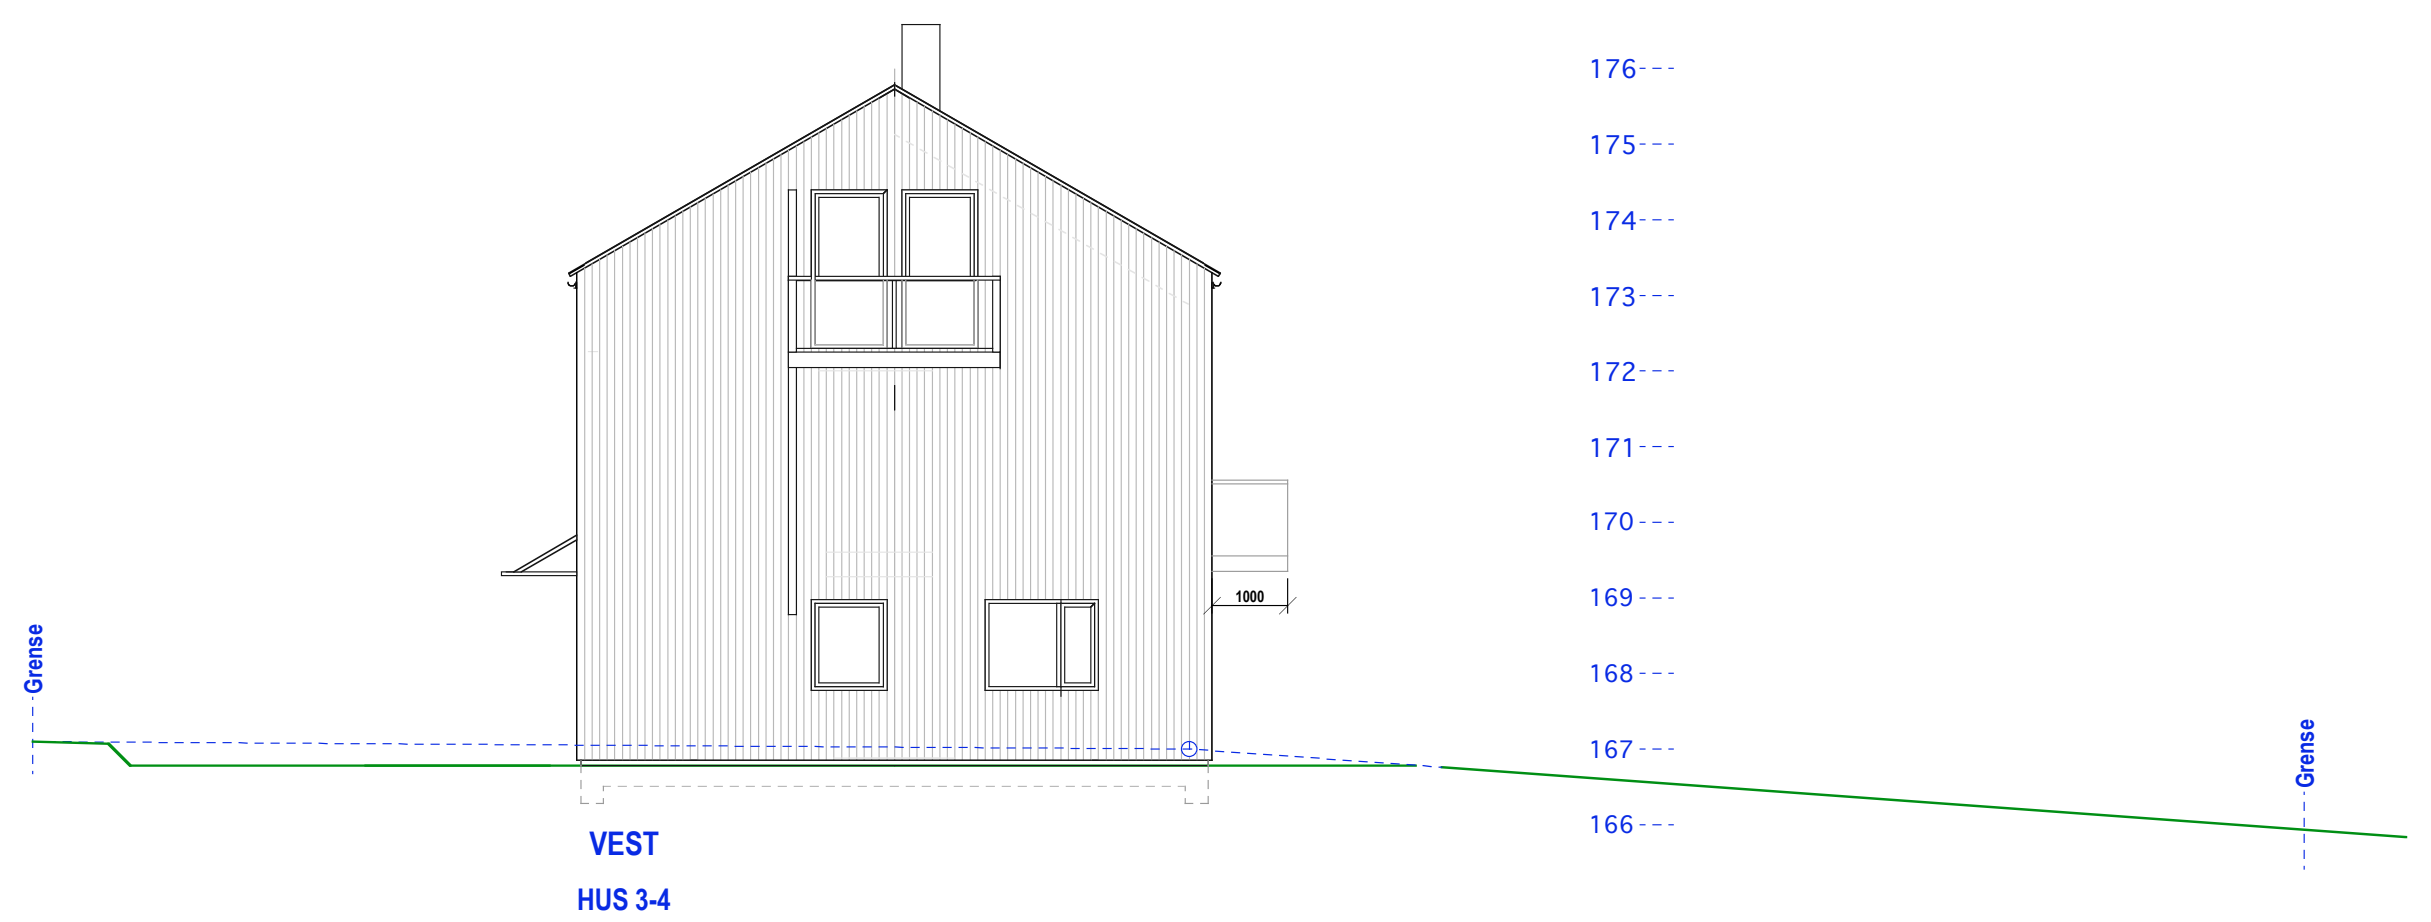

HUS 1-2

HUS 3-4 Snitt

HUS 3-4 3.etg

HUS 3-4
160/211 og 1046 E-1.1 Snitt og 3.etg

Kåres vei 22

Mål: 1:100
Dato: 28-01-19

TILTAKSHAVER

Siv.ark. Nils Haugrud,
Øvre Slottsgt 14, 0157 Oslo
Tlf: 9518 9518

HUS 3-4
160/211 og 1046 E-1.2 1.og 2.etg

Kåres vei 22

Mål: 1:100
Dato: 28-01-19

TILTAKSHAVER

Siv.ark. Nils Haugrud,
Øvre Slottsgt 14, 0157 Oslo
Tlf: 9518 9518

HUS 3-4
 160/211 og 1046 E-1.3 Gavlfasader
 Kåres vei 22

Mål: 1:100
 Dato: 28-01-19
 TILTAKSHAVER
 Siv.ark. Nils Haugrud,
 Øvre Slottsgt 14, 0157 Oslo
 Tlf: 9518 9518

HUS 3-4
160/211 og 1046 E-1.4 Langfasader

Kåres vei 22

Mål: 1:100
Dato: 28-01-19

TILTAKSHAVER

Siv.ark. Nils Haugrud,
Øvre Slottsgt 14, 0157 Oslo
Tlf: 9518 9518