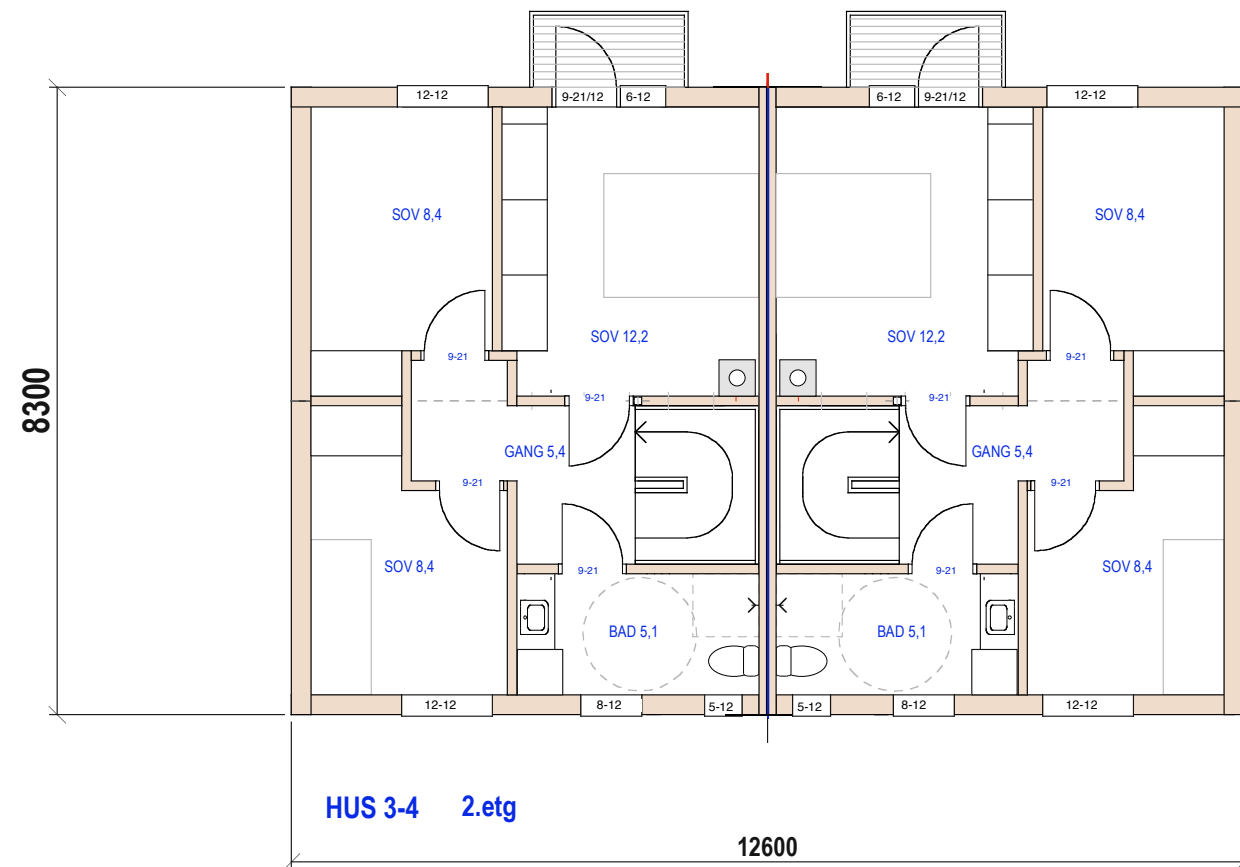

HUS 1-2

HUS 3-4 Snitt

HUS 3-4 3.etg

HUS 3-4
160/211 og 1046 E-1.1 Snitt og 3.etg

Kåres vei 22

Mål: 1:100
Dato: 28-01-19

TILTAKSHAVER

Siv.ark. Nils Haugrud,
Øvre Slottsgt 14, 0157 Oslo
Tlf: 9518 9518

Mål: 1:100
 Dato: 28-01-19
 TILTAKSHAVER
 Siv.ark. Nils Haugrud,
 Øvre Slottsgt 14, 0157 Oslo
 Tlf: 9518 9518

HUS 3-4
160/211 og 1046 E-1.4 Langfasader

Kåres vei 22

Mål: 1:100
Dato: 28-01-19

TILTAKSHAVER

Siv.ark. Nils Haugrud,
Øvre Slottsgt 14, 0157 Oslo
Tlf: 9518 9518