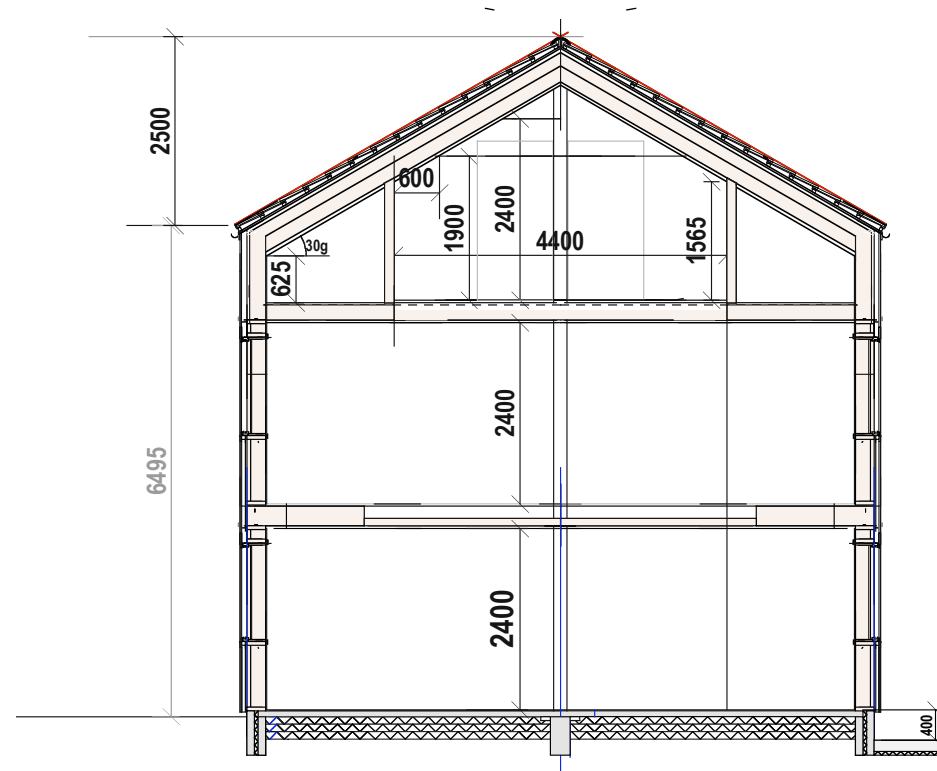

HUS 1-2

HUS 3-4 Snitt

HUS 3-4 3.etg

HUS 3-4
160/211 og 1046 E-1.1 Snitt og 3.etg

Kåres vei 22

Mål: 1:100
Dato: 28-01-19

TILTAKSHAVER

Siv.ark. Nils Haugrud,
Øvre Slottsgt 14, 0157 Oslo
Tlf: 9518 9518