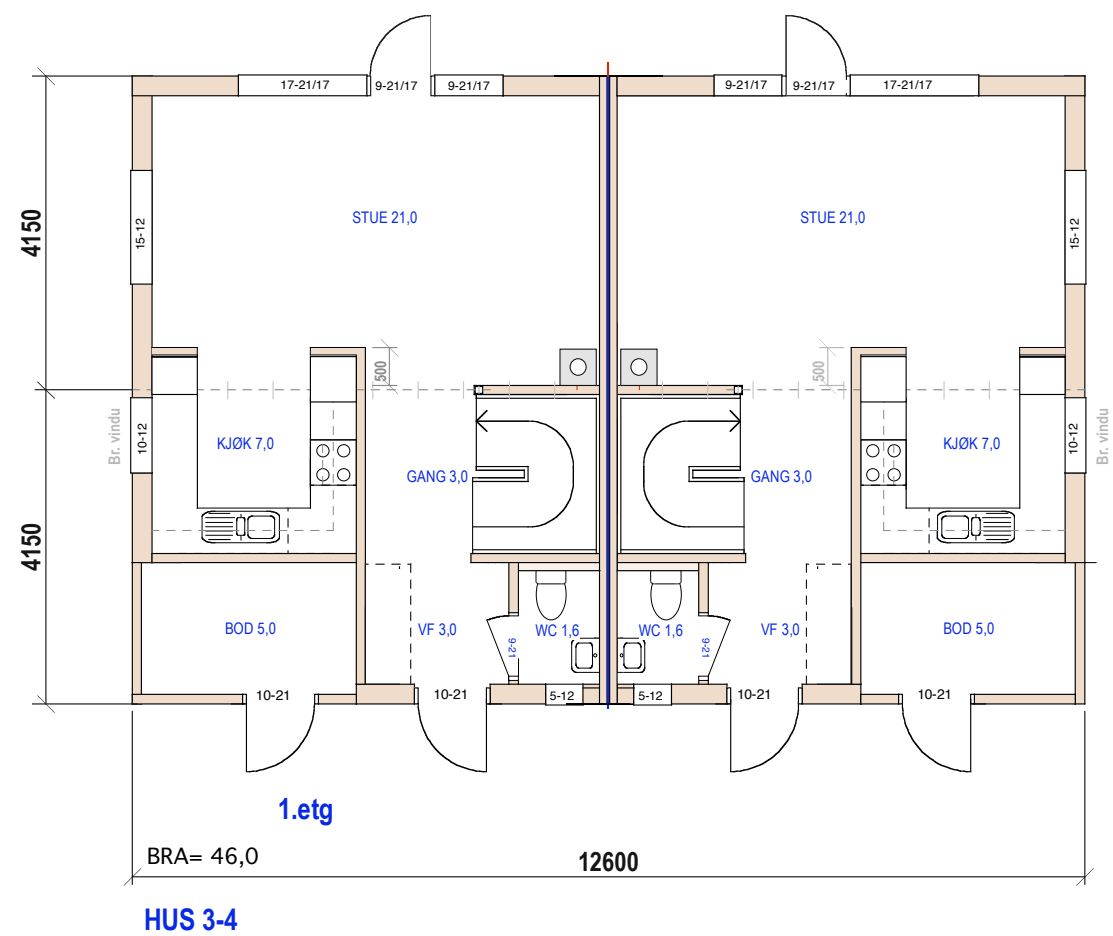

HUS 1-2

HUS 3-4 Snitt

HUS 3-4 3.etg

HUS 3-4
160/211 og 1046 E-1.1 Snitt og 3.etg

Kåres vei 22

Mål: 1:100
Dato: 28-01-19

TILTAKSHAVER

Siv.ark. Nils Haugrud,
Øvre Slottsgt 14, 0157 Oslo
Tlf: 9518 9518