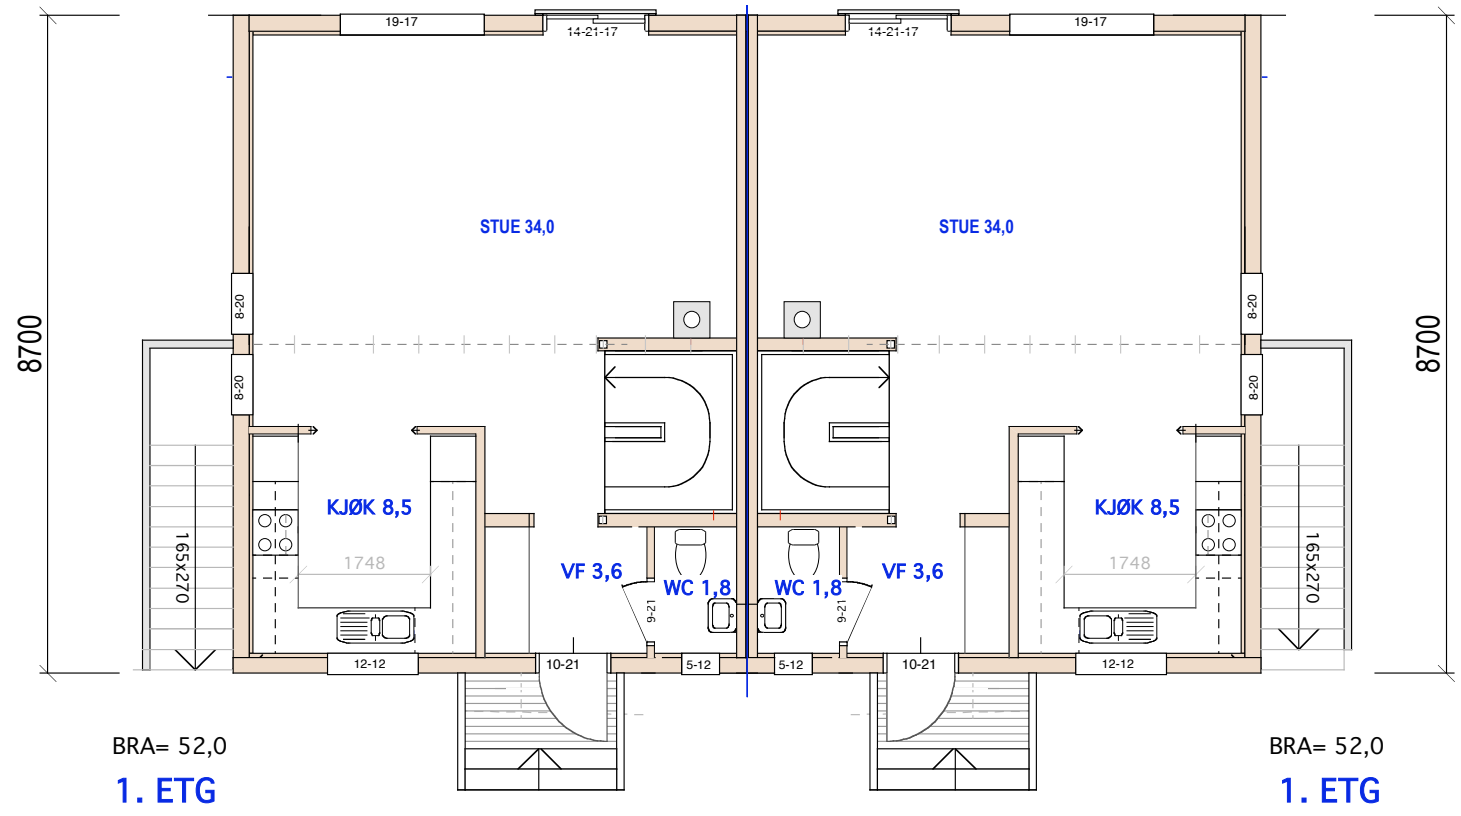

Hus 1-2

E.1-1 Snitt

Oslo kommune
182/376 Kastellbakken 2

MÅL 1:100
02-09-21

TILTAKSHAVER:

Siv.ark. Nils Haugrud.
Øvre Slottsgt. 14 0157 Oslo
9518 9518

BRA= 18,0
LOFT

BRA= 53,0
2. ETG

Hus 1-2
E.1-2 Plan 2.etg og loft

Hus 1-2
E.1-3 Plan 1. etg og u.etg
Oslo kommune
182/376 Kastellbakken 2

Hus 1-2

E.1-4 Fasade nord og syd

Oslo kommune
182/376 Kastellbakken 2

MÅL 1:100

02-09-21

TILTAKSHAVER: