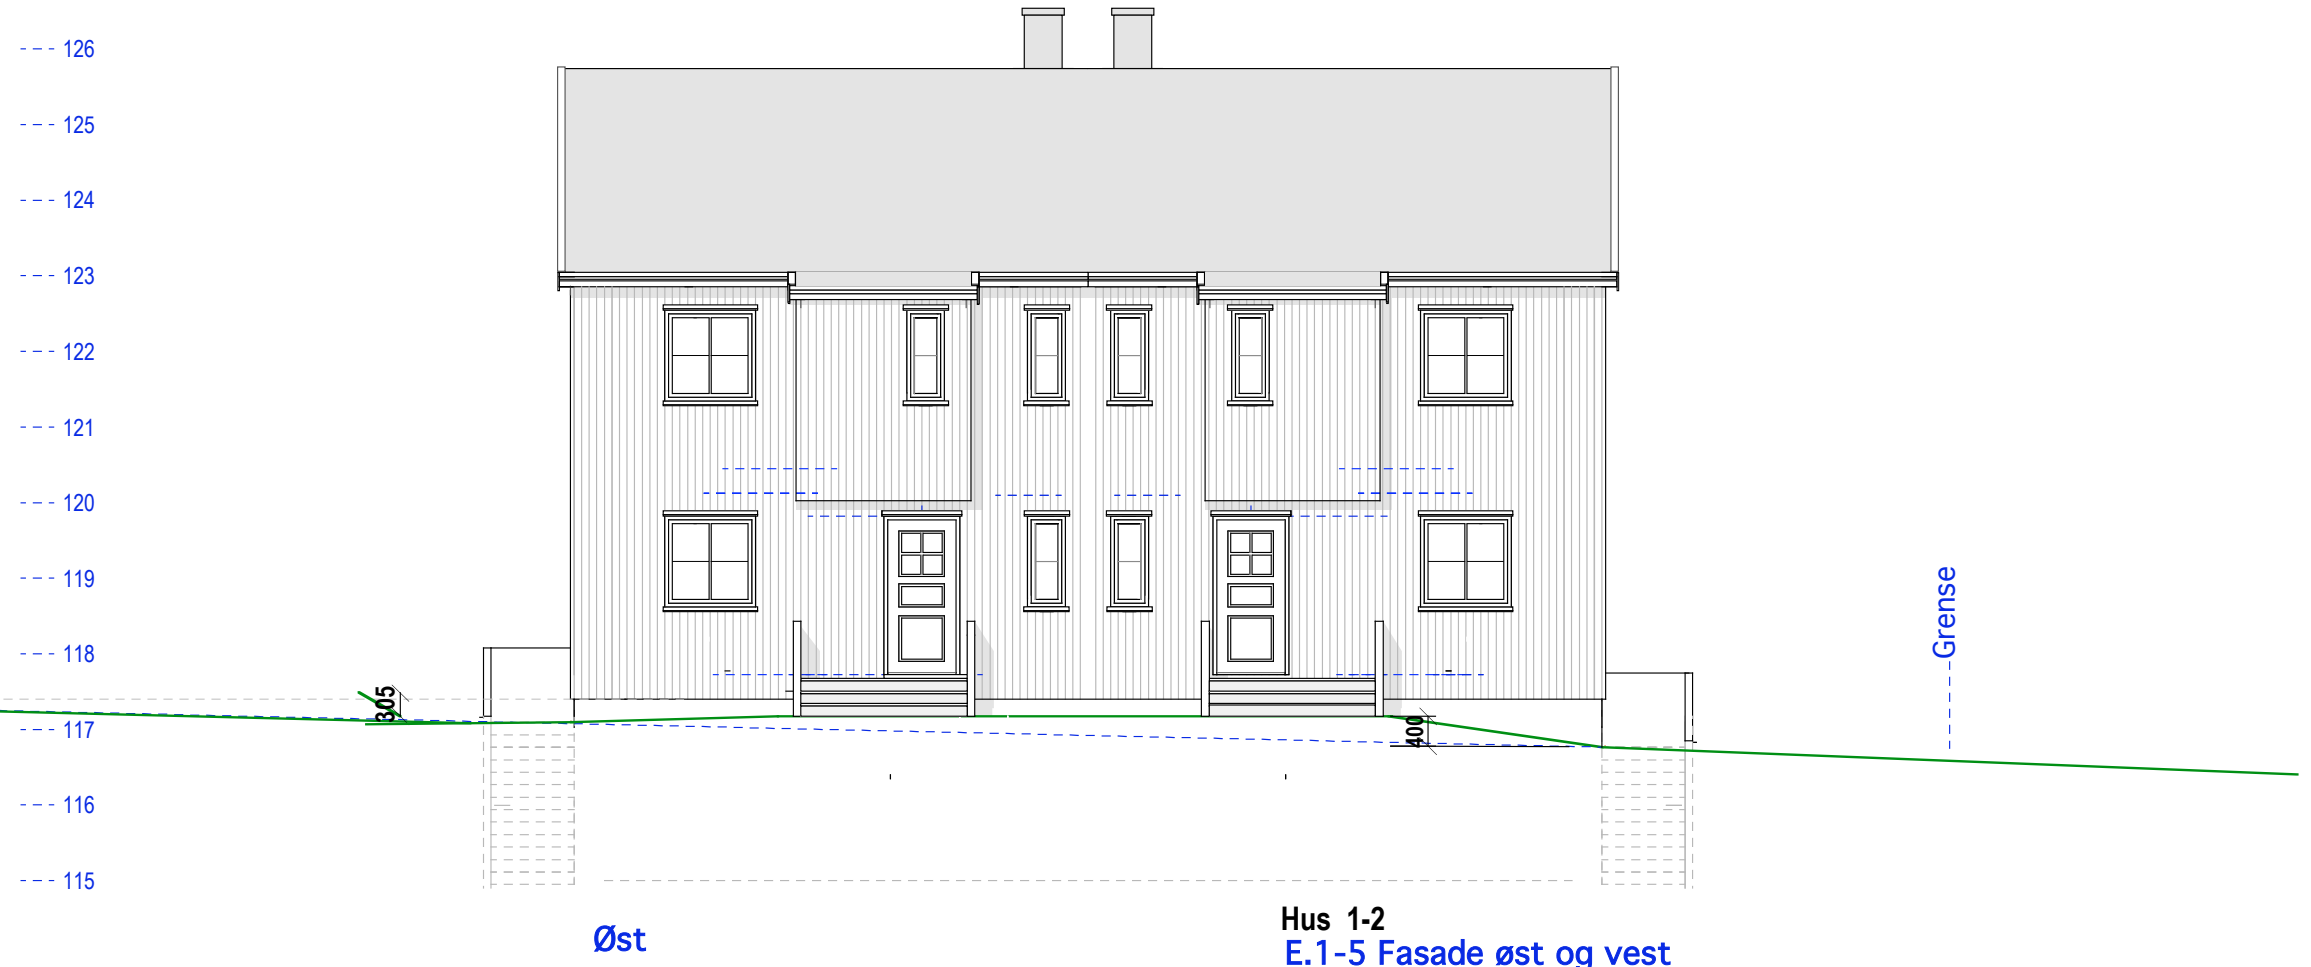

Hus 1-2
E.1-5 Fasade øst og vest