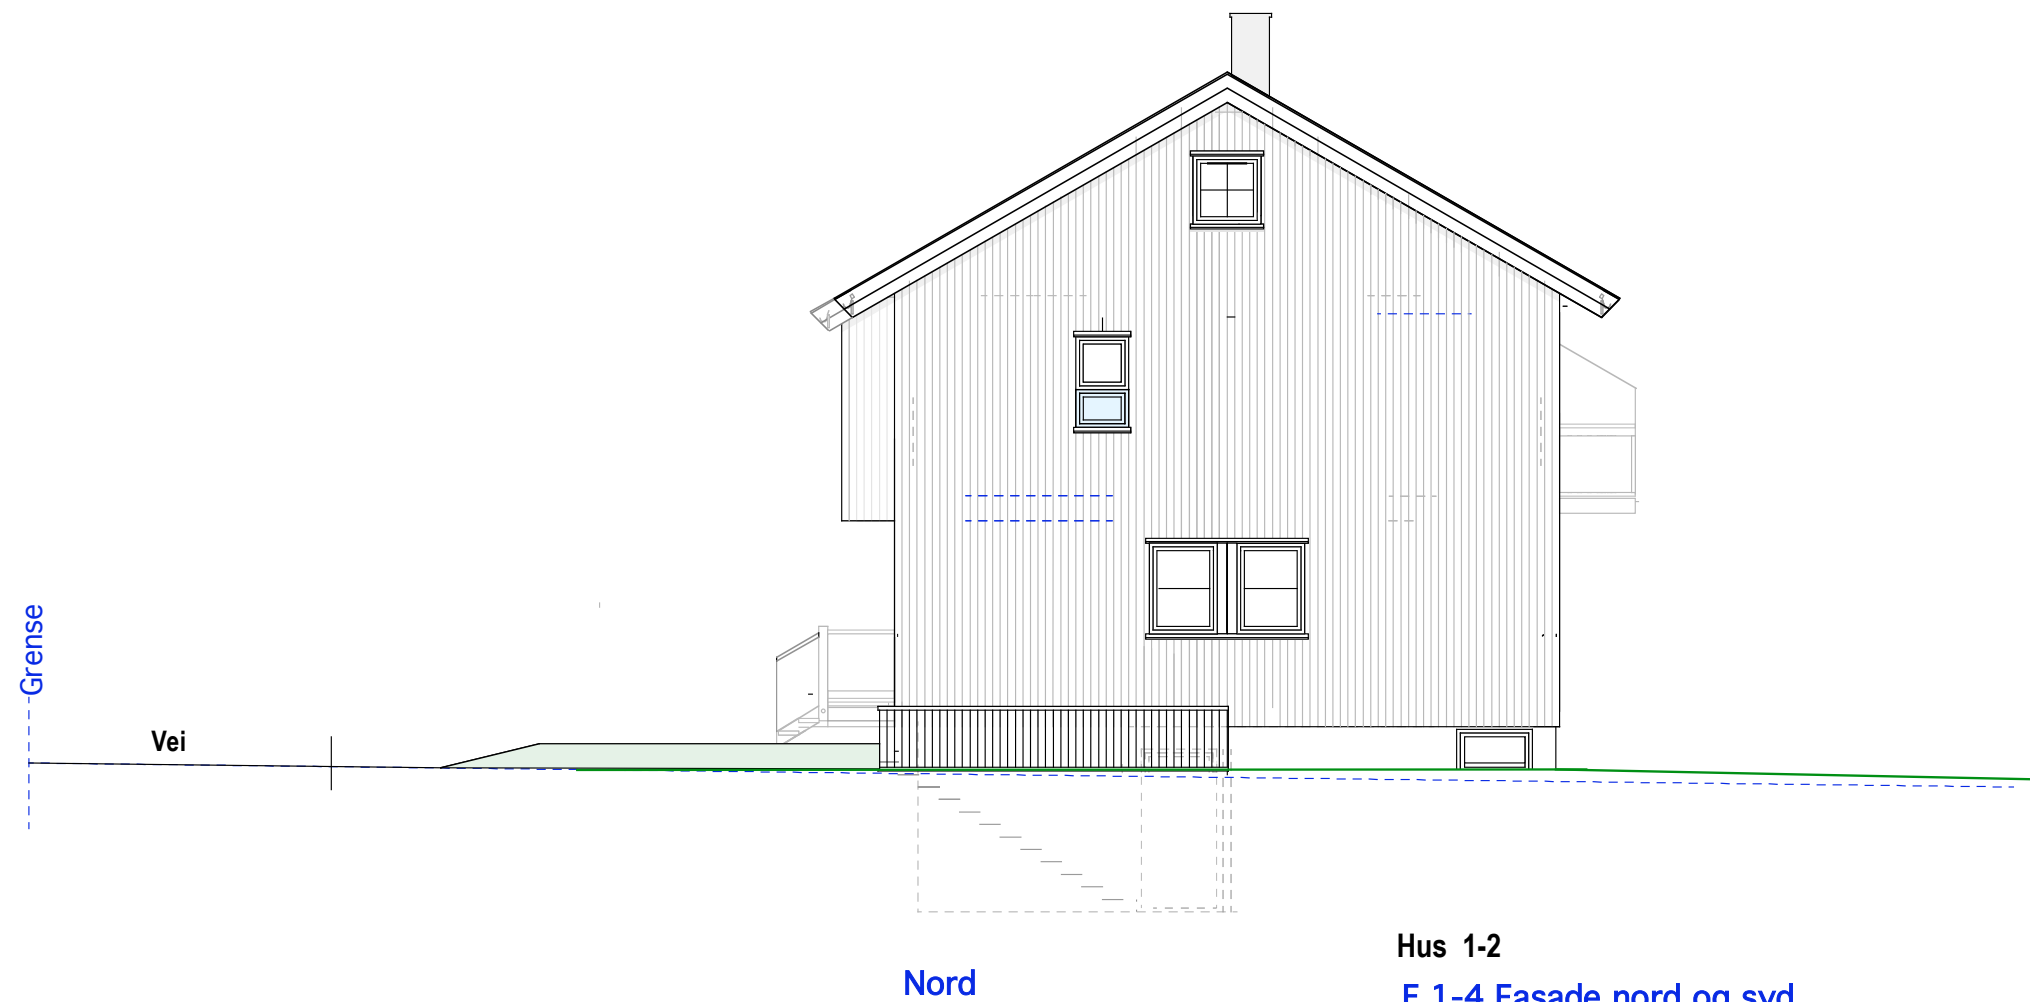

Hus 1-2

E.1-1 Snitt

Oslo kommune
182/376 Kastellbakken 2

MÅL 1:100
02-09-21

TILTAKSHAVER:

Siv.ark. Nils Haugrud.
Øvre Slottsgt. 14 0157 Oslo
9518 9518

BRA= 18,0
LOFT

BRA= 53,0
2. ETG

Hus 1-2
E.1-2 Plan 2.etg og loft

Hus 1-2
E.1-3 Plan 1. etg og u.etg
Oslo kommune
182/376 Kastellbakken 2

Hus 1-2

E.1-4 Fasade nord og syd

Oslo kommune
182/376 Kastellbakken 2

MÅL 1:100

02-09-21

TILTAKSHAVER: