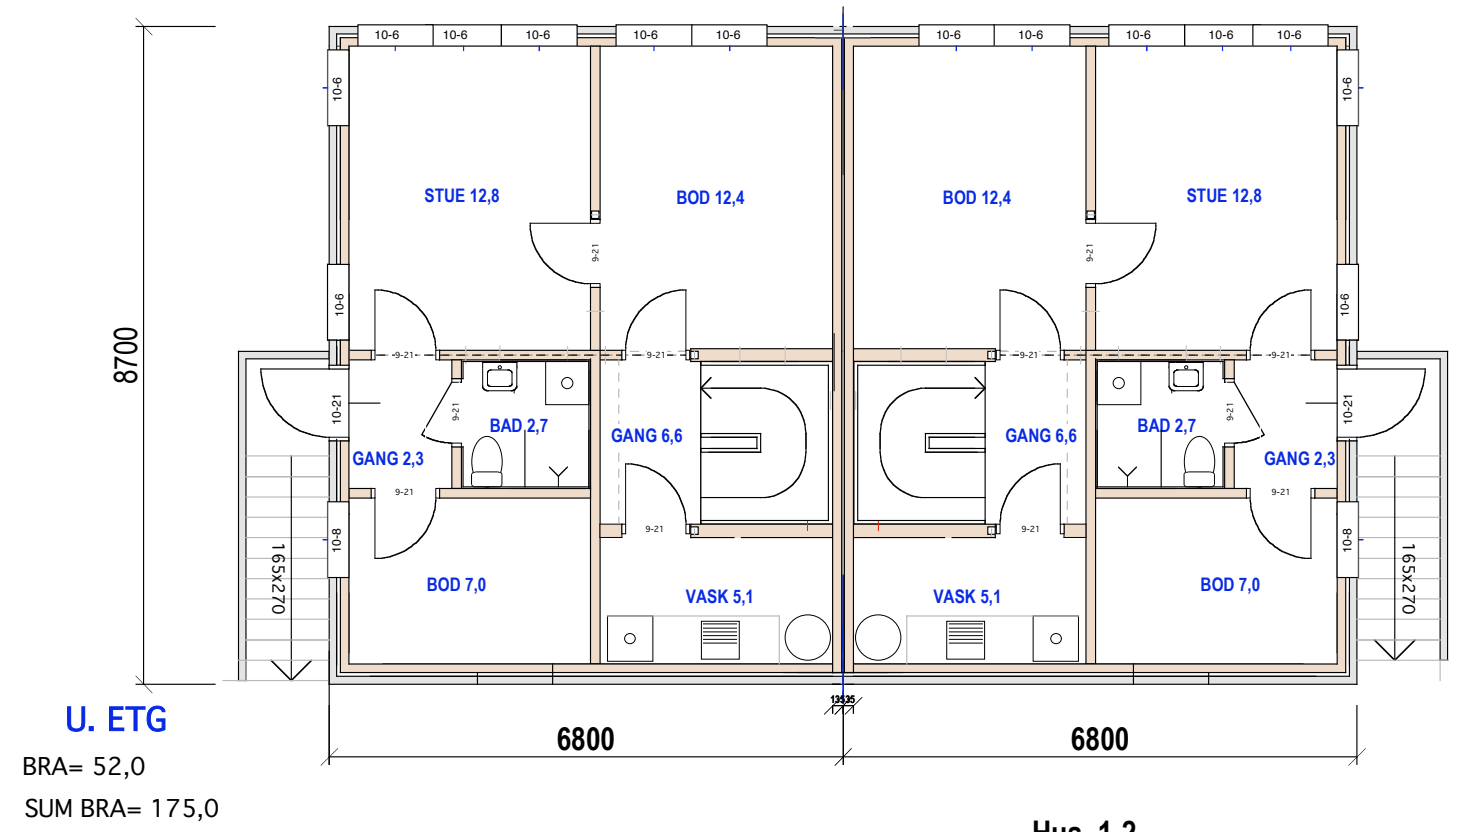

Hus 1-2

E.1-1 Snitt

Oslo kommune
182/376 Kastellbakken 2

MÅL 1:100
02-09-21

TILTAKSHAVER:

Siv.ark. Nils Haugrud.
Øvre Slottsgt. 14 0157 Oslo
9518 9518

BRA= 18,0
LOFT

BRA= 53,0
2. ETG

Hus 1-2
E.1-2 Plan 2.etg og loft

Hus 1-2
E.1-3 Plan 1. etg og u.etg
Oslo kommune
182/376 Kastellbakken 2

Hus 1-2

E.1-4 Fasade nord og syd

Oslo kommune
182/376 Kastellbakken 2

MÅL 1:100

02-09-21

TILTAKSHAVER: