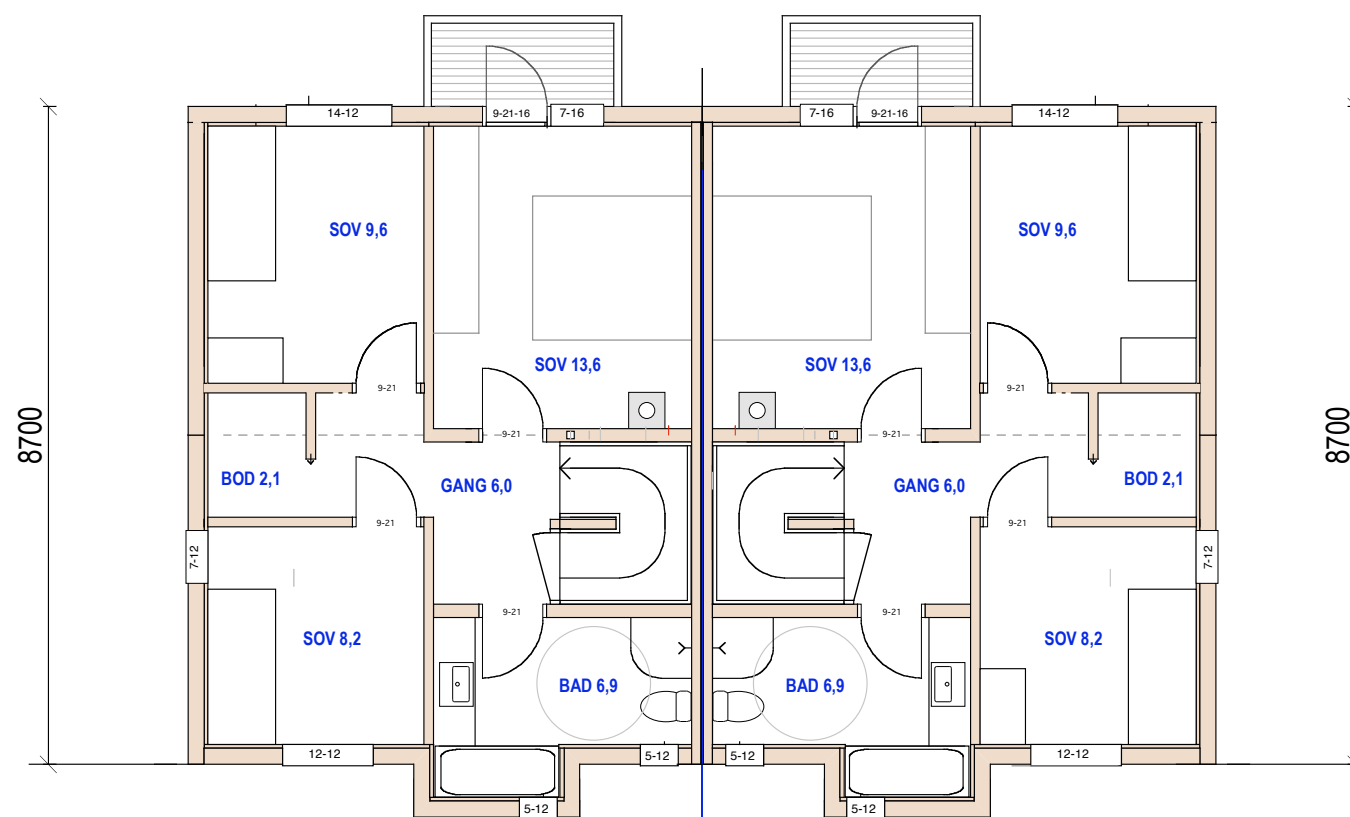

Hus 1-2

E.1-1 Snitt

Oslo kommune
182/376 Kastellbakken 2

MÅL 1:100
02-09-21

TILTAKSHAVER:

Siv.ark. Nils Haugrud.
Øvre Slottsgt. 14 0157 Oslo
9518 9518

BRA= 18,0
LOFT

BRA= 53,0
2. ETG

Hus 1-2
E.1-2 Plan 2.etg og loft

Hus 1-2
E.1-3 Plan 1. etg og u.etg
Oslo kommune
182/376 Kastellbakken 2

Hus 1-2

E.1-4 Fasade nord og syd

Oslo kommune
182/376 Kastellbakken 2

MÅL 1:100

02-09-21

TILTAKSHAVER: