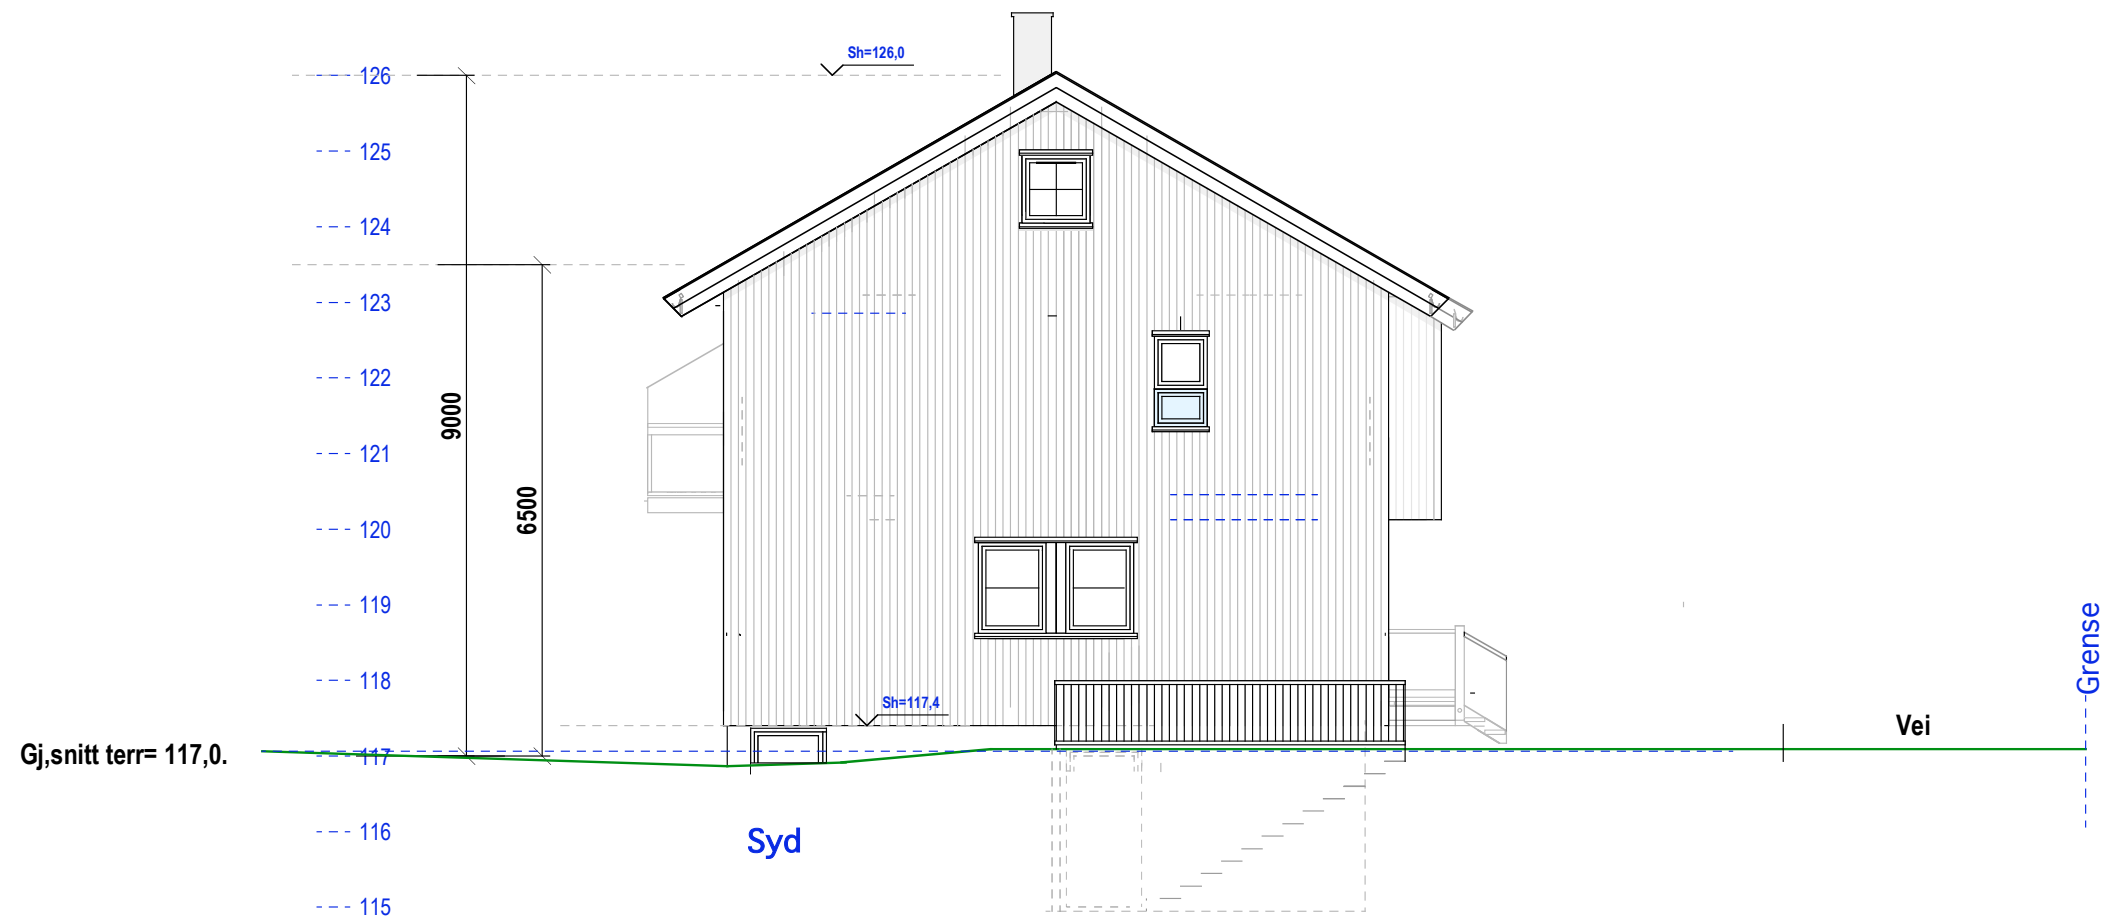

Hus 1-2

E.1-1 Snitt

Oslo kommune
182/376 Kastellbakken 2

MÅL 1:100
02-09-21

TILTAKSHAVER:

Siv.ark. Nils Haugrud.
Øvre Slottsgt. 14 0157 Oslo
9518 9518

BRA= 18,0
LOFT

BRA= 53,0
2. ETG

Hus 1-2
E.1-2 Plan 2.etg og loft

Hus 1-2
E.1-3 Plan 1. etg og u.etg
Oslo kommune
182/376 Kastellbakken 2

Hus 1-2

E.1-4 Fasade nord og syd

Oslo kommune
182/376 Kastellbakken 2

MÅL 1:100

02-09-21

TILTAKSHAVER: