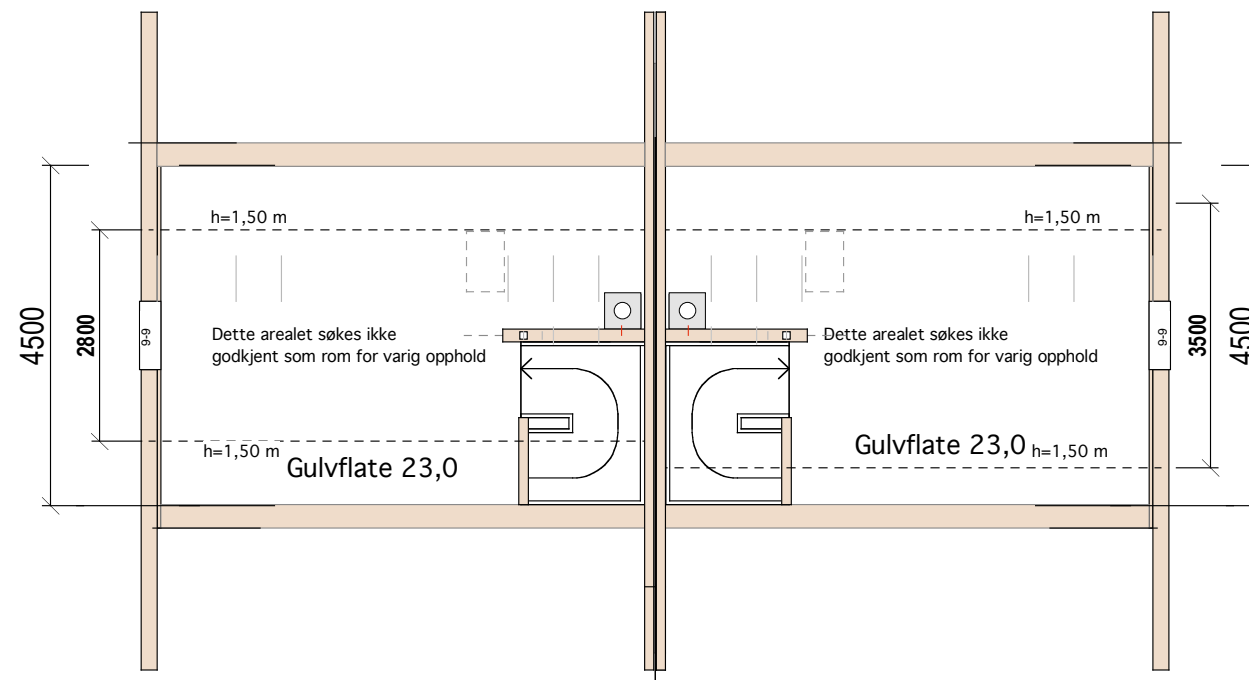

Hus 1-2

E.1-1 Snitt

Oslo kommune
182/376 Kastellbakken 2

MÅL 1:100
02-09-21

TILTAKSHAVER:

Siv.ark. Nils Haugrud.
Øvre Slottsgt. 14 0157 Oslo
9518 9518

BRA= 18,0
LOFT

BRA= 53,0
2. ETG

Hus 1-2
E.1-2 Plan 2.etg og loft

Hus 1-2
E.1-3 Plan 1. etg og u.etg
Oslo kommune
182/376 Kastellbakken 2

Hus 1-2

E.1-4 Fasade nord og syd

Oslo kommune
182/376 Kastellbakken 2

MÅL 1:100

02-09-21

TILTAKSHAVER: