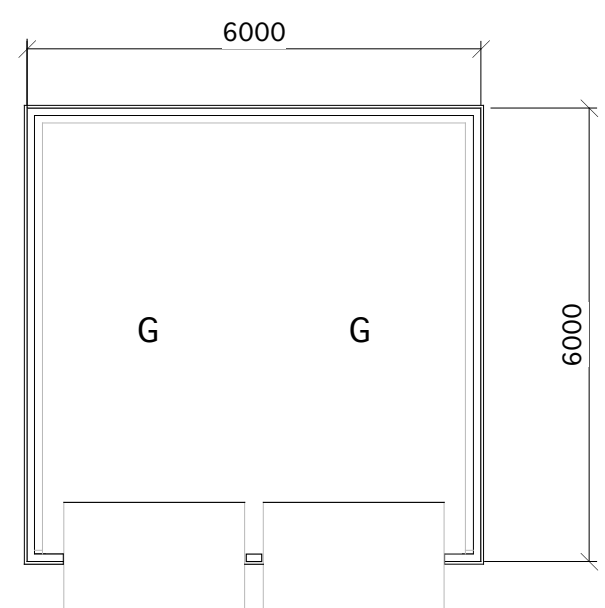

- 406 —
- 405 —
- 104 —
- 403 —
- 402 —
- 401 —
- 400 —
- 399 —
- 398 —

SYD VEST

SYD ØST

NORD ØST

NORD VEST

SNITT

PLAN FUNDAMENT

PLAN GARASJE

SUM BRA= 131,2