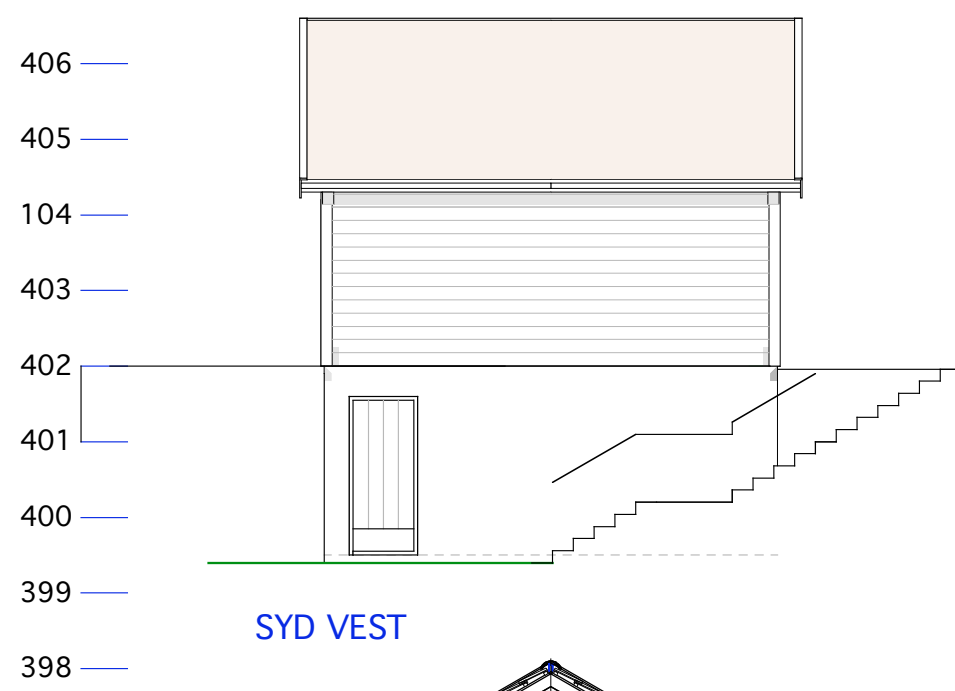

- 406 —
- 405 —
- 104 —
- 403 —
- 402 —
- 401 —
- 400 —
- 399 —
- 398 —

SYD VEST

SYD ØST

NORD ØST

NORD VEST

SNITT

PLAN FUNDAMENT

PLAN GARASJE

SUM BRA= 131,2