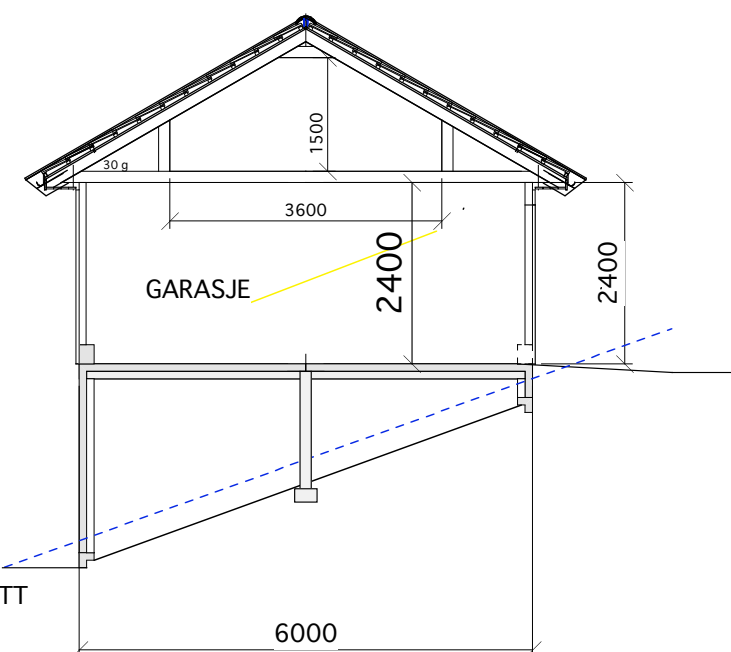

- 406 —
- 405 —
- 104 —
- 403 —
- 402 —
- 401 —
- 400 —
- 399 —
- 398 —

SYD VEST

SYD ØST

NORD ØST

NORD VEST

SNITT

PLAN FUNDAMENT

PLAN GARASJE

SUM BRA= 131,2