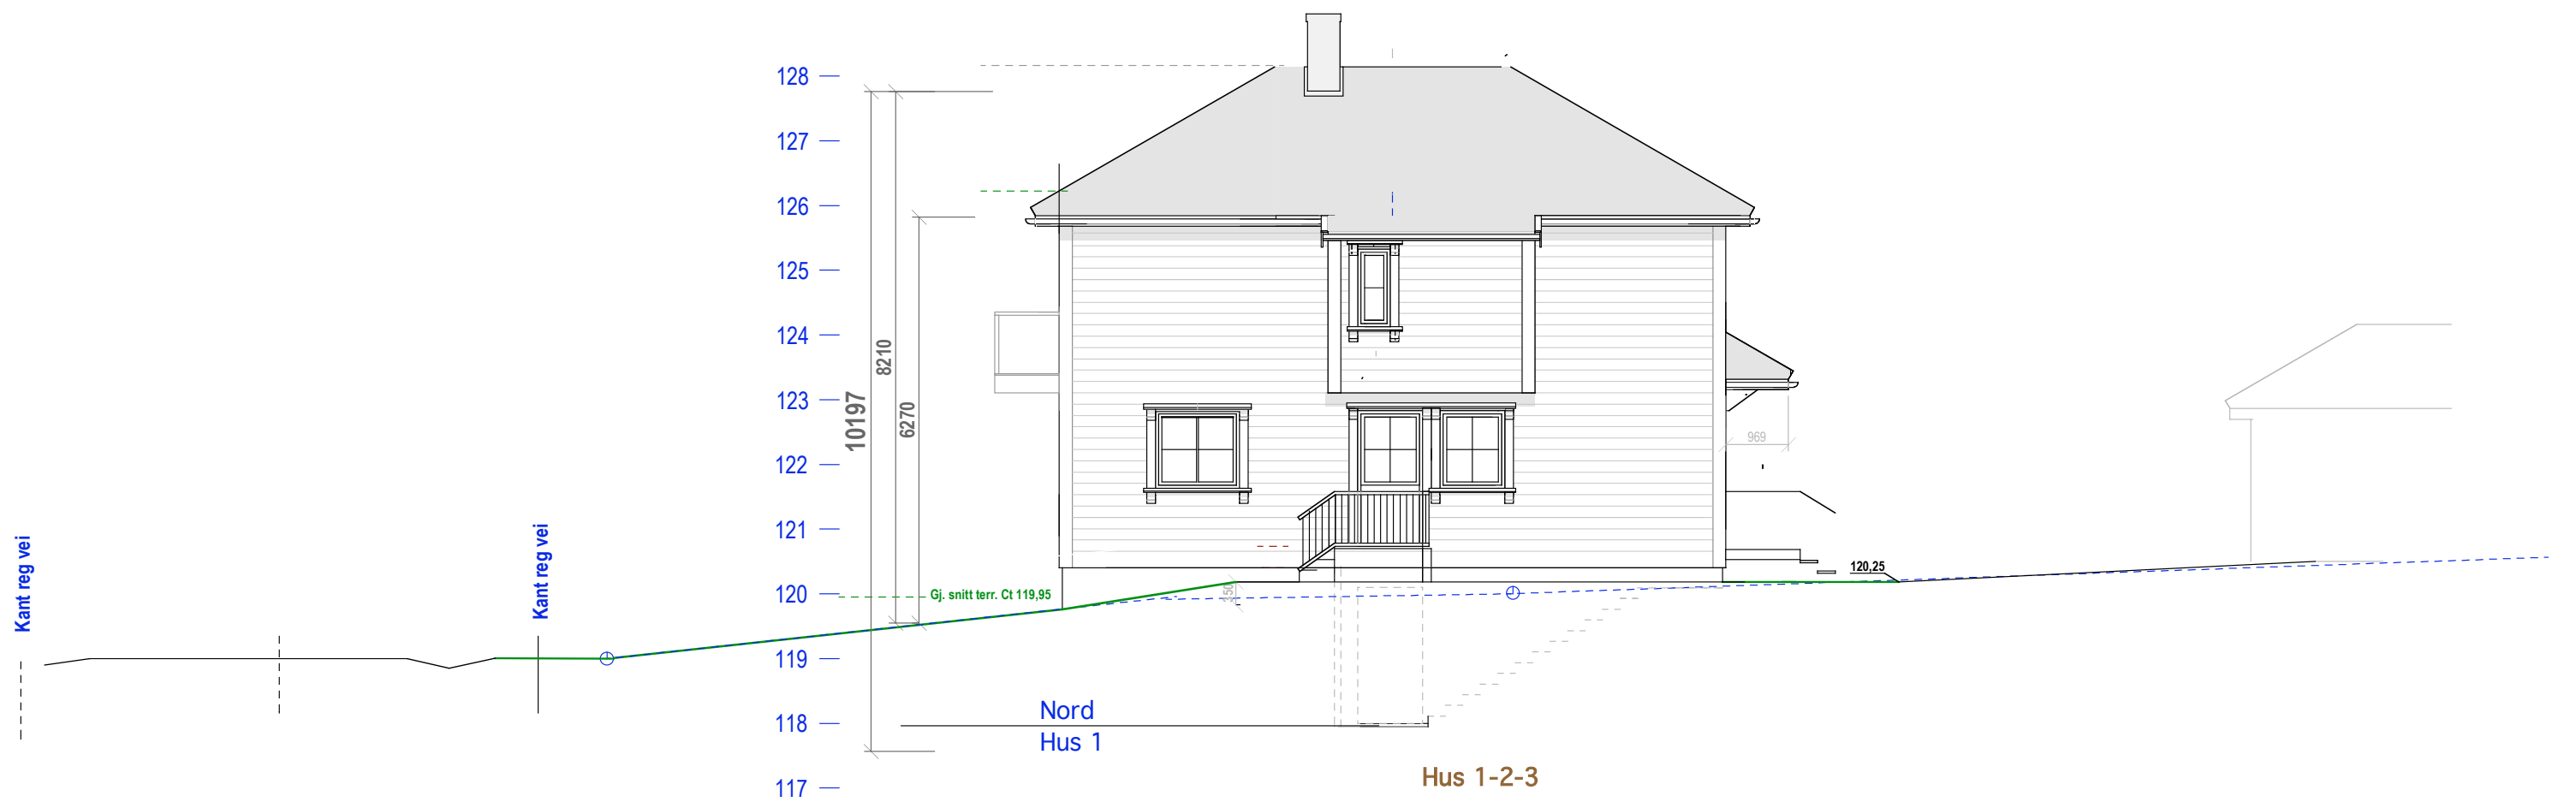

Mål: 1:100
Dato 06-01-20

TILTAKSHAVER

Siv.ark. Nils Haugrud,
Øvre Slottsgt 14, 0157 Oslo
Tlf 9518 9518 nhaugrud@online.no

Hus 1-2-3
E.1-6 Fasader nord og syd