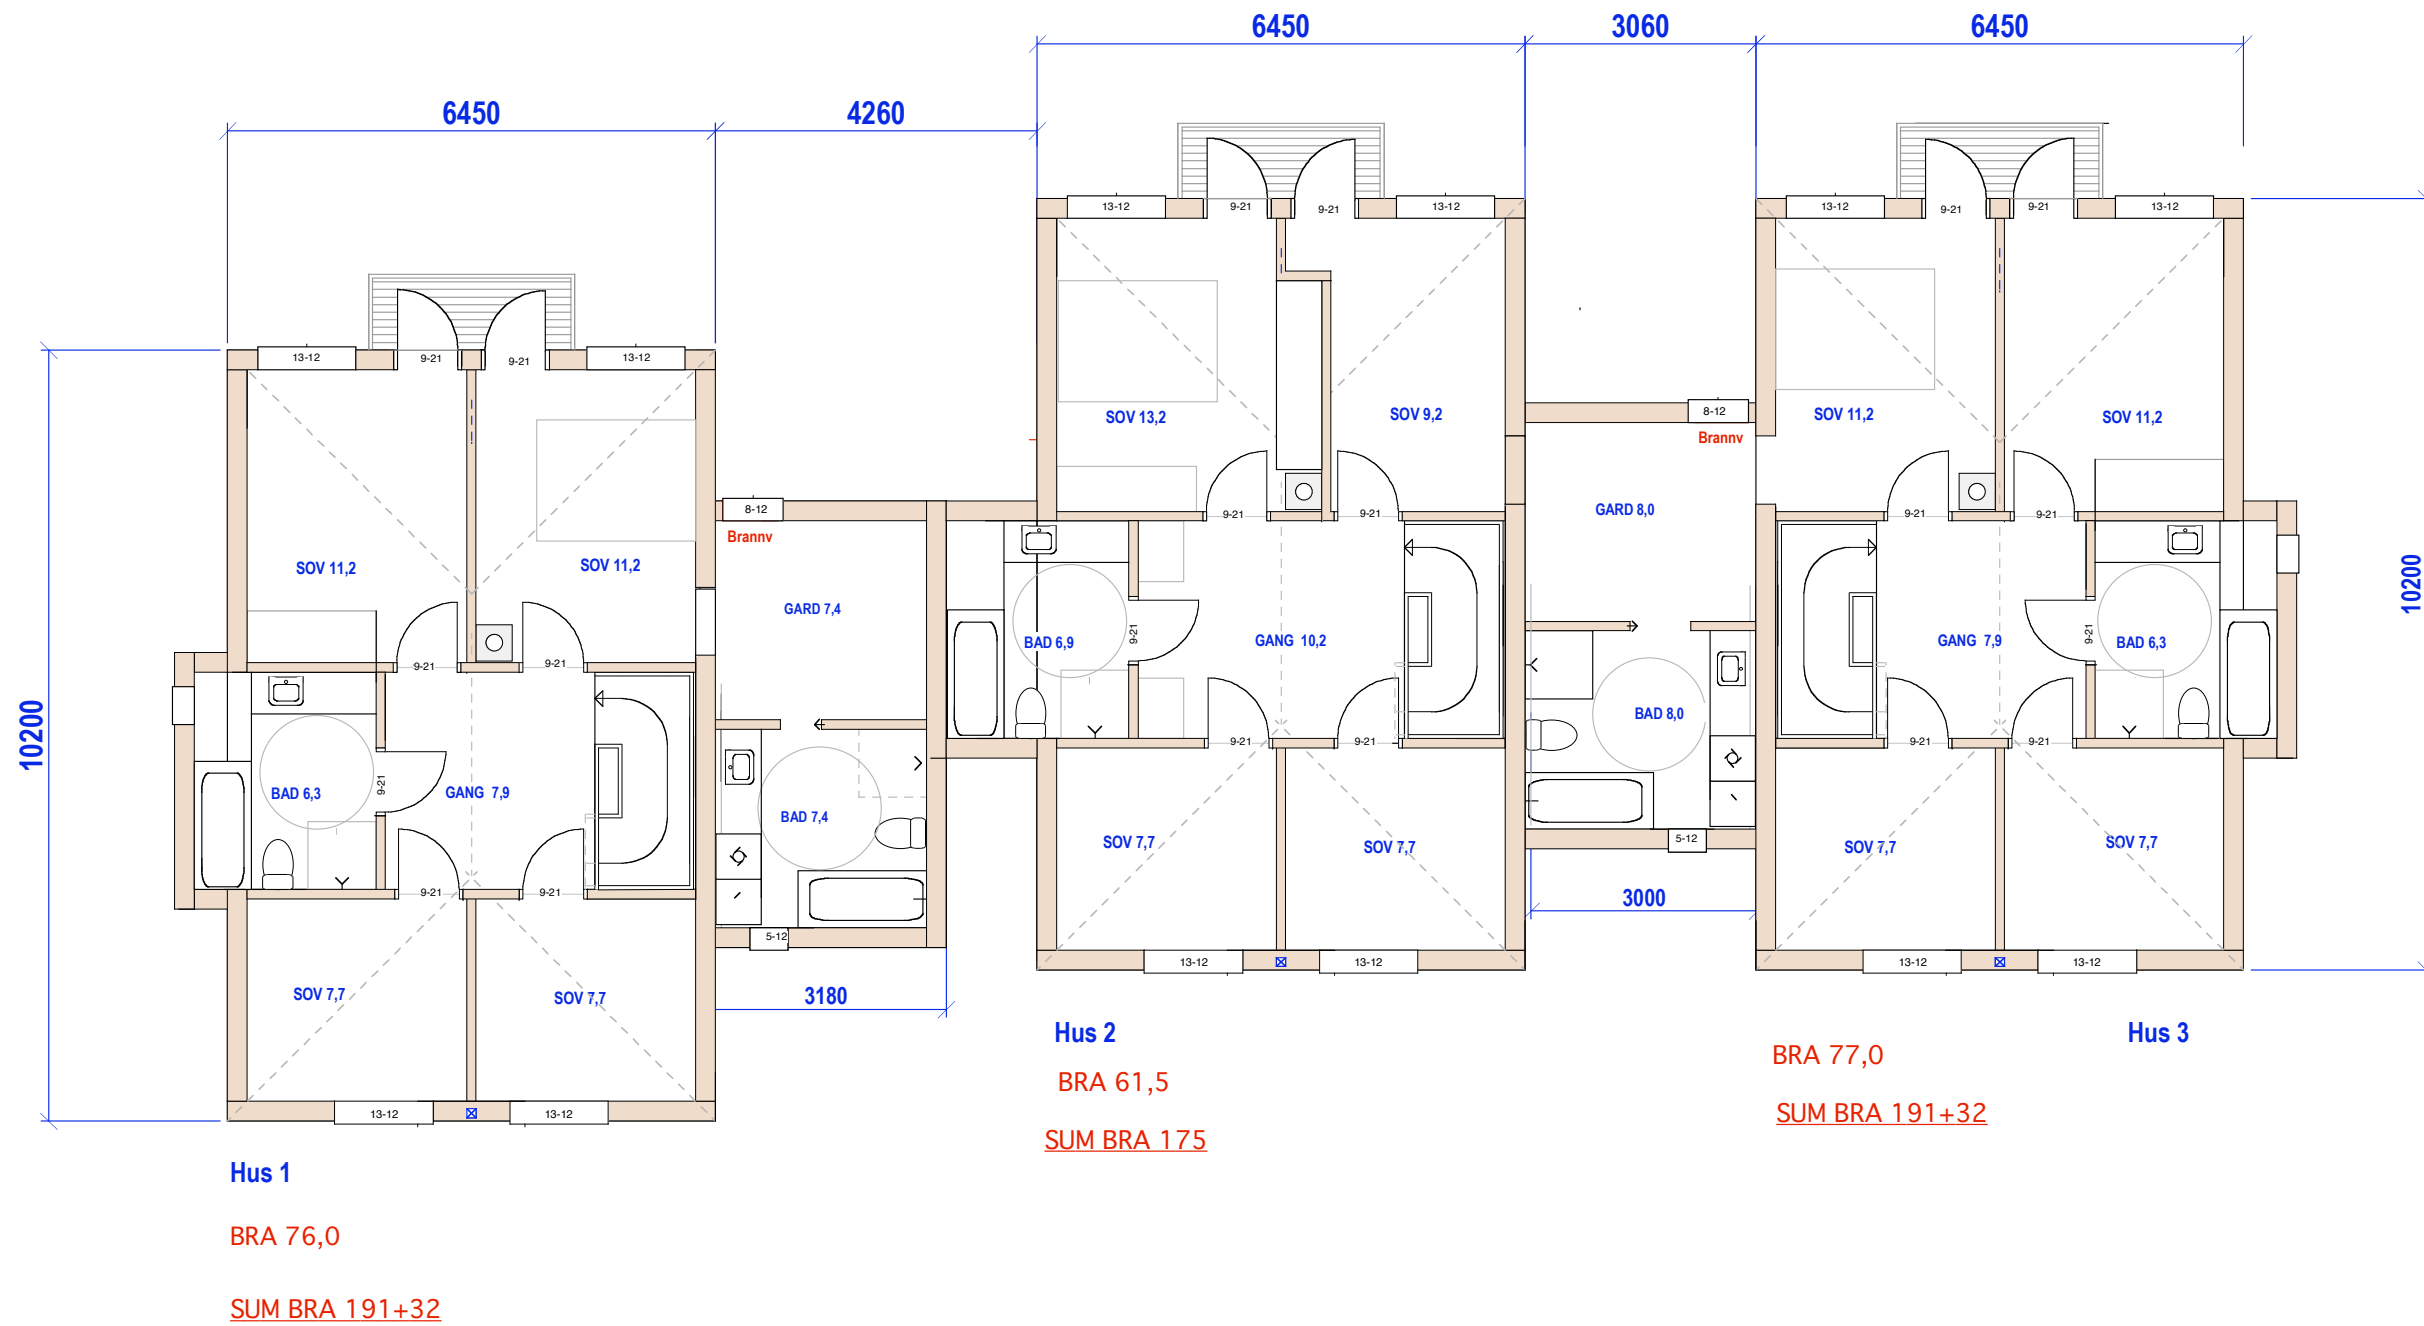

Hus 1-2-3
E.1-2 Plan 2.et

32/154 Øvre Smestadvei 40

Mål: 1:100
Dato: 06-01-20 03-08-20
TILTAKSHAVER

Siv.ark. Nils Haugrud,
Øvre Slottsgt 14, 0157 Oslo
Tlf 9518 9518 nhaugrud@online.no