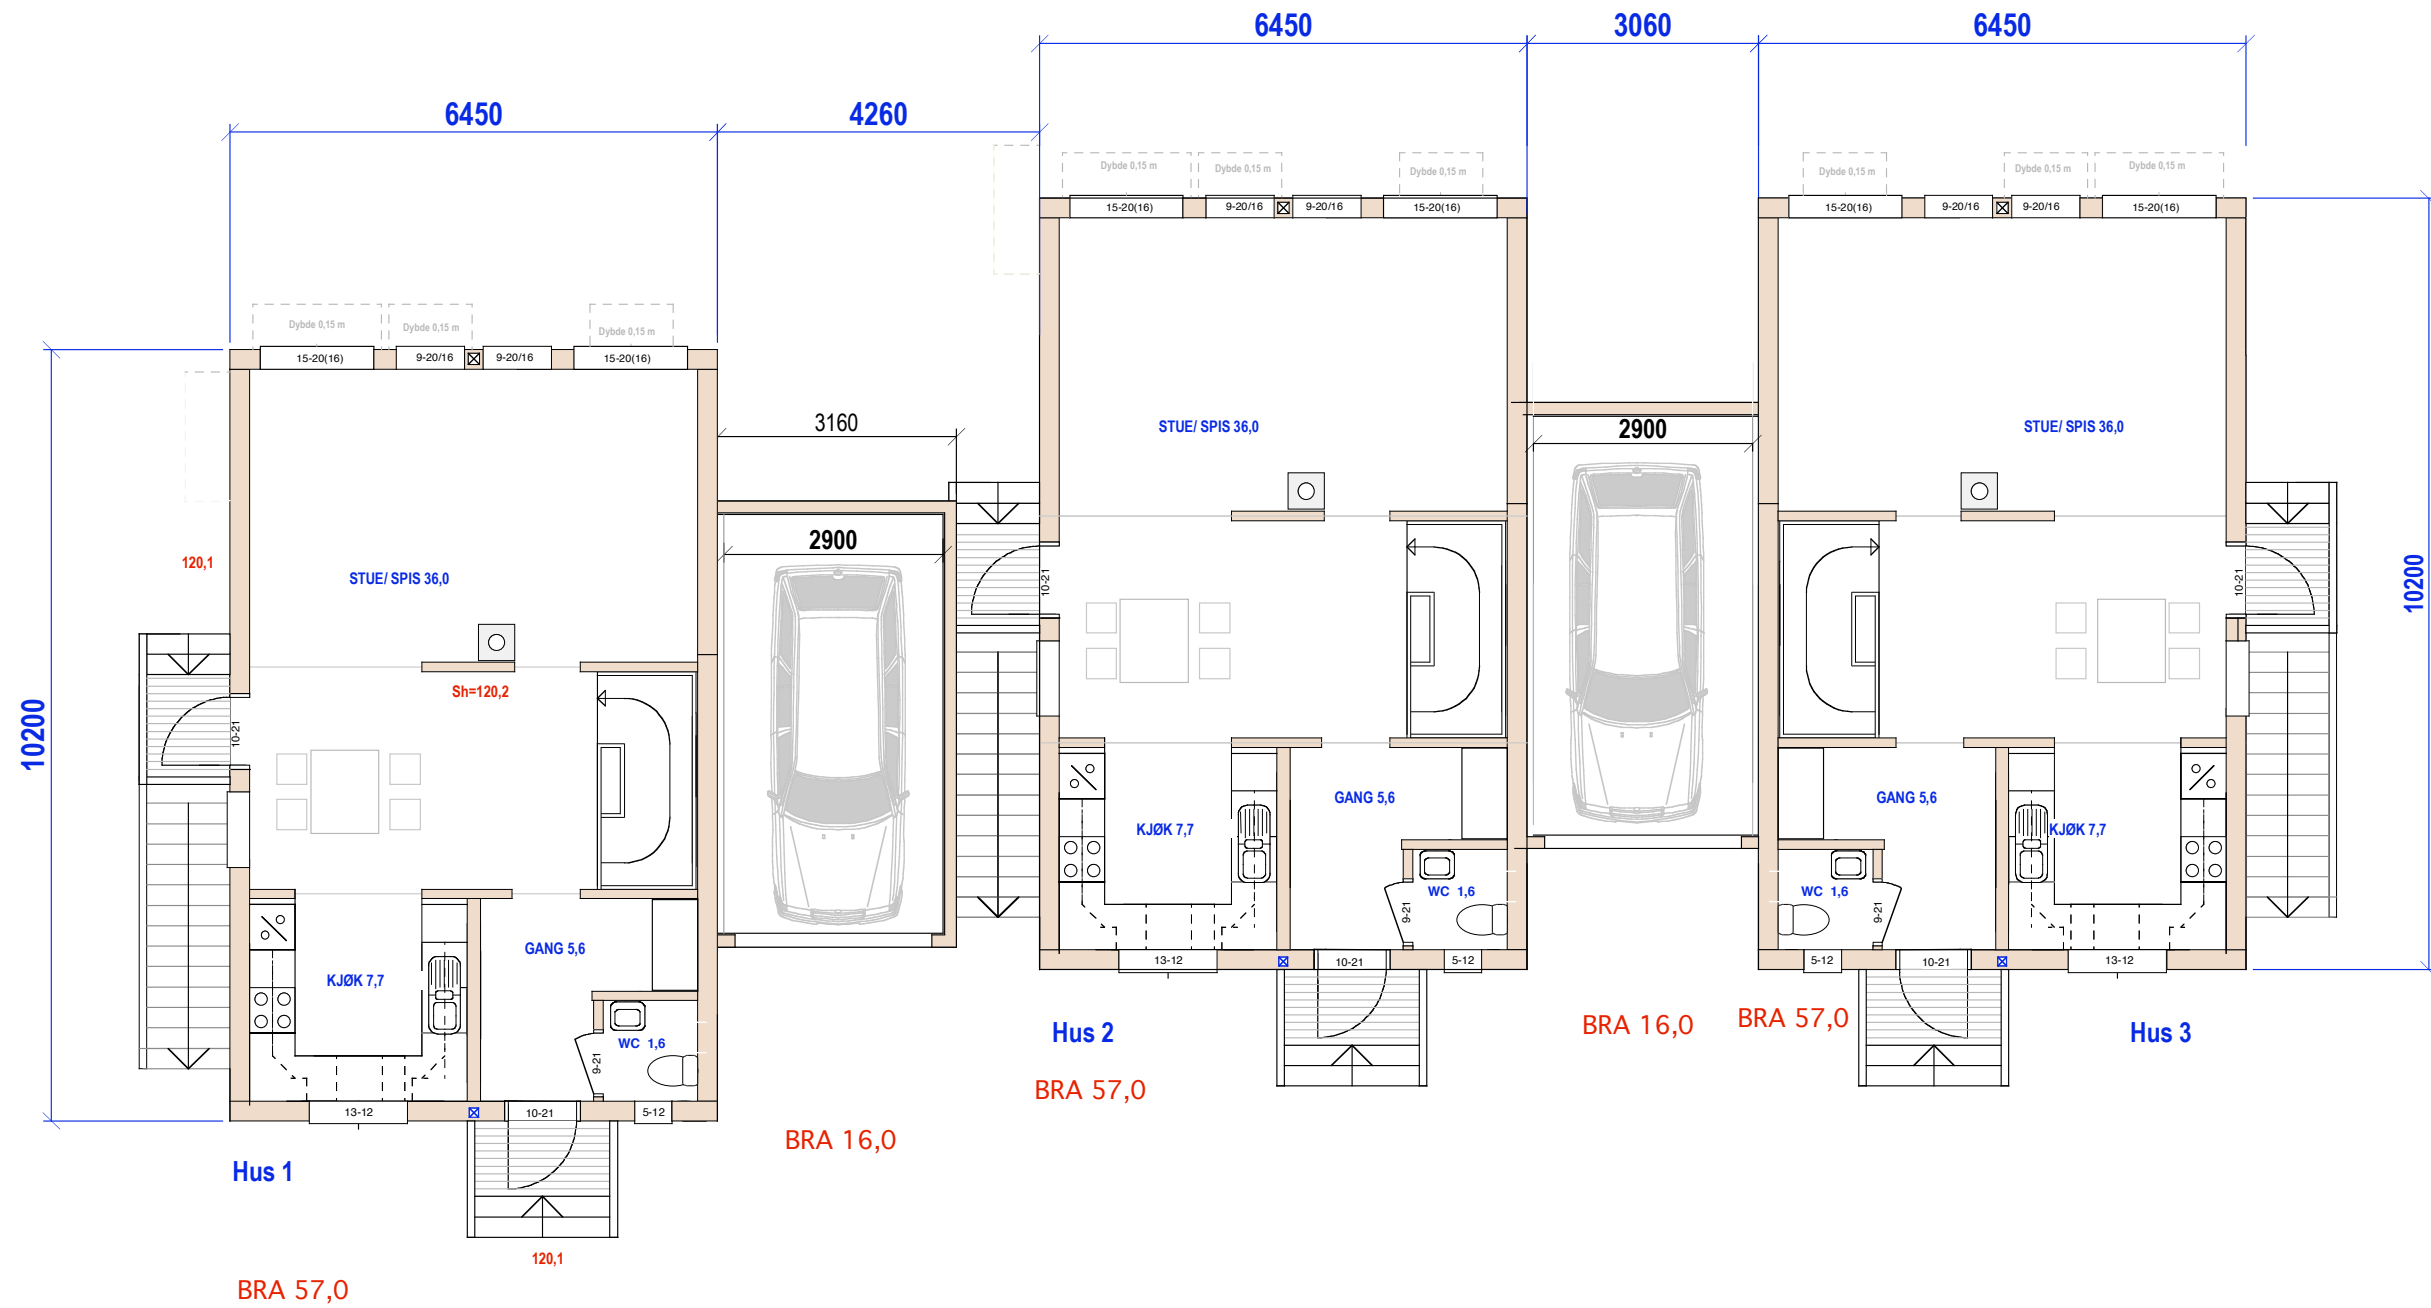

120

Hus 1-2-3
E.1-3 Plan 1.etg.

32/154 Øvre Smestadvei 40

Mål: 1:100
TILTAKSHAVER
Dato 06-01-20 03-08-20

Siv.ark. Nils Haugrud,
Øvre Slottsgt 14, 0157 Oslo
Tlf 9518 9518 nhaugrud@online.no