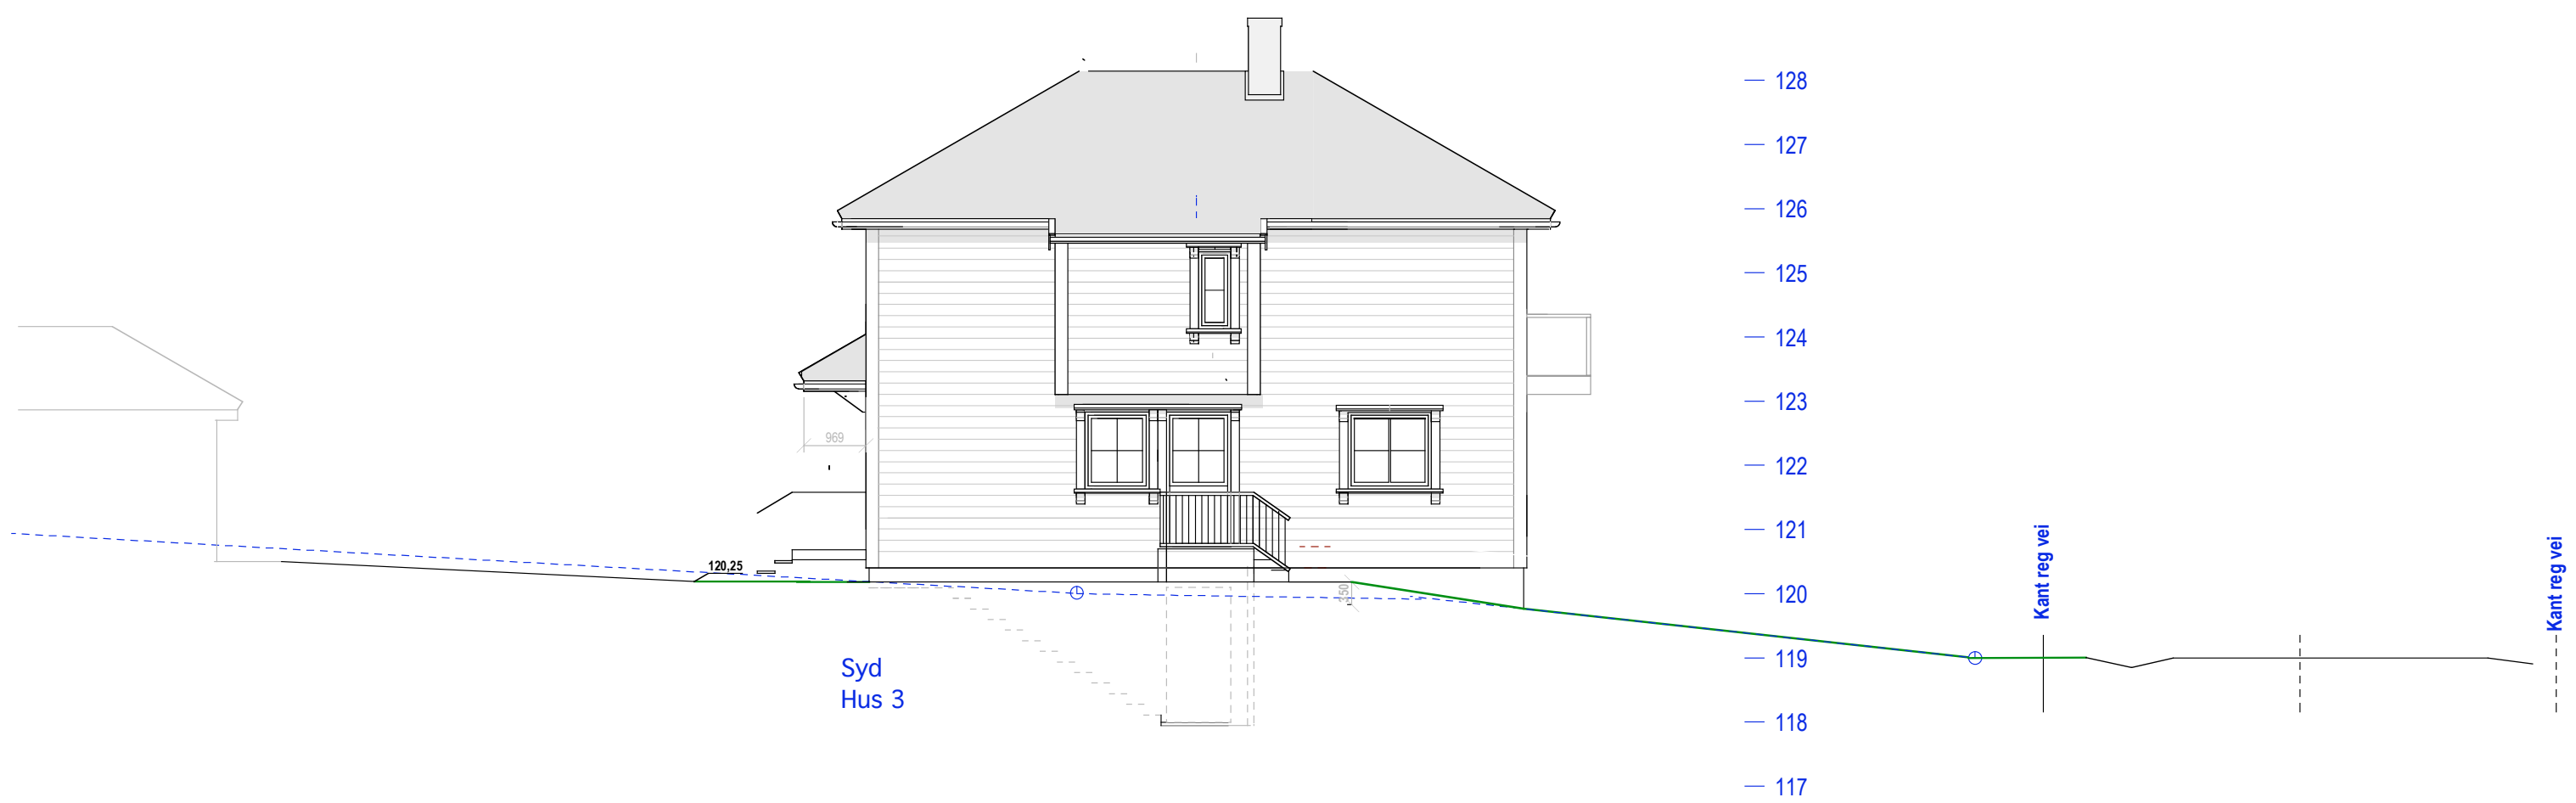

Mål: 1:100
Dato 06-01-20

TILTAKSHAVER

Siv.ark. Nils Haugrud,
Øvre Slottsgt 14, 0157 Oslo
Tlf 9518 9518 nhaugrud@online.no

Hus 1-2-3
E.1-6 Fasader nord og syd