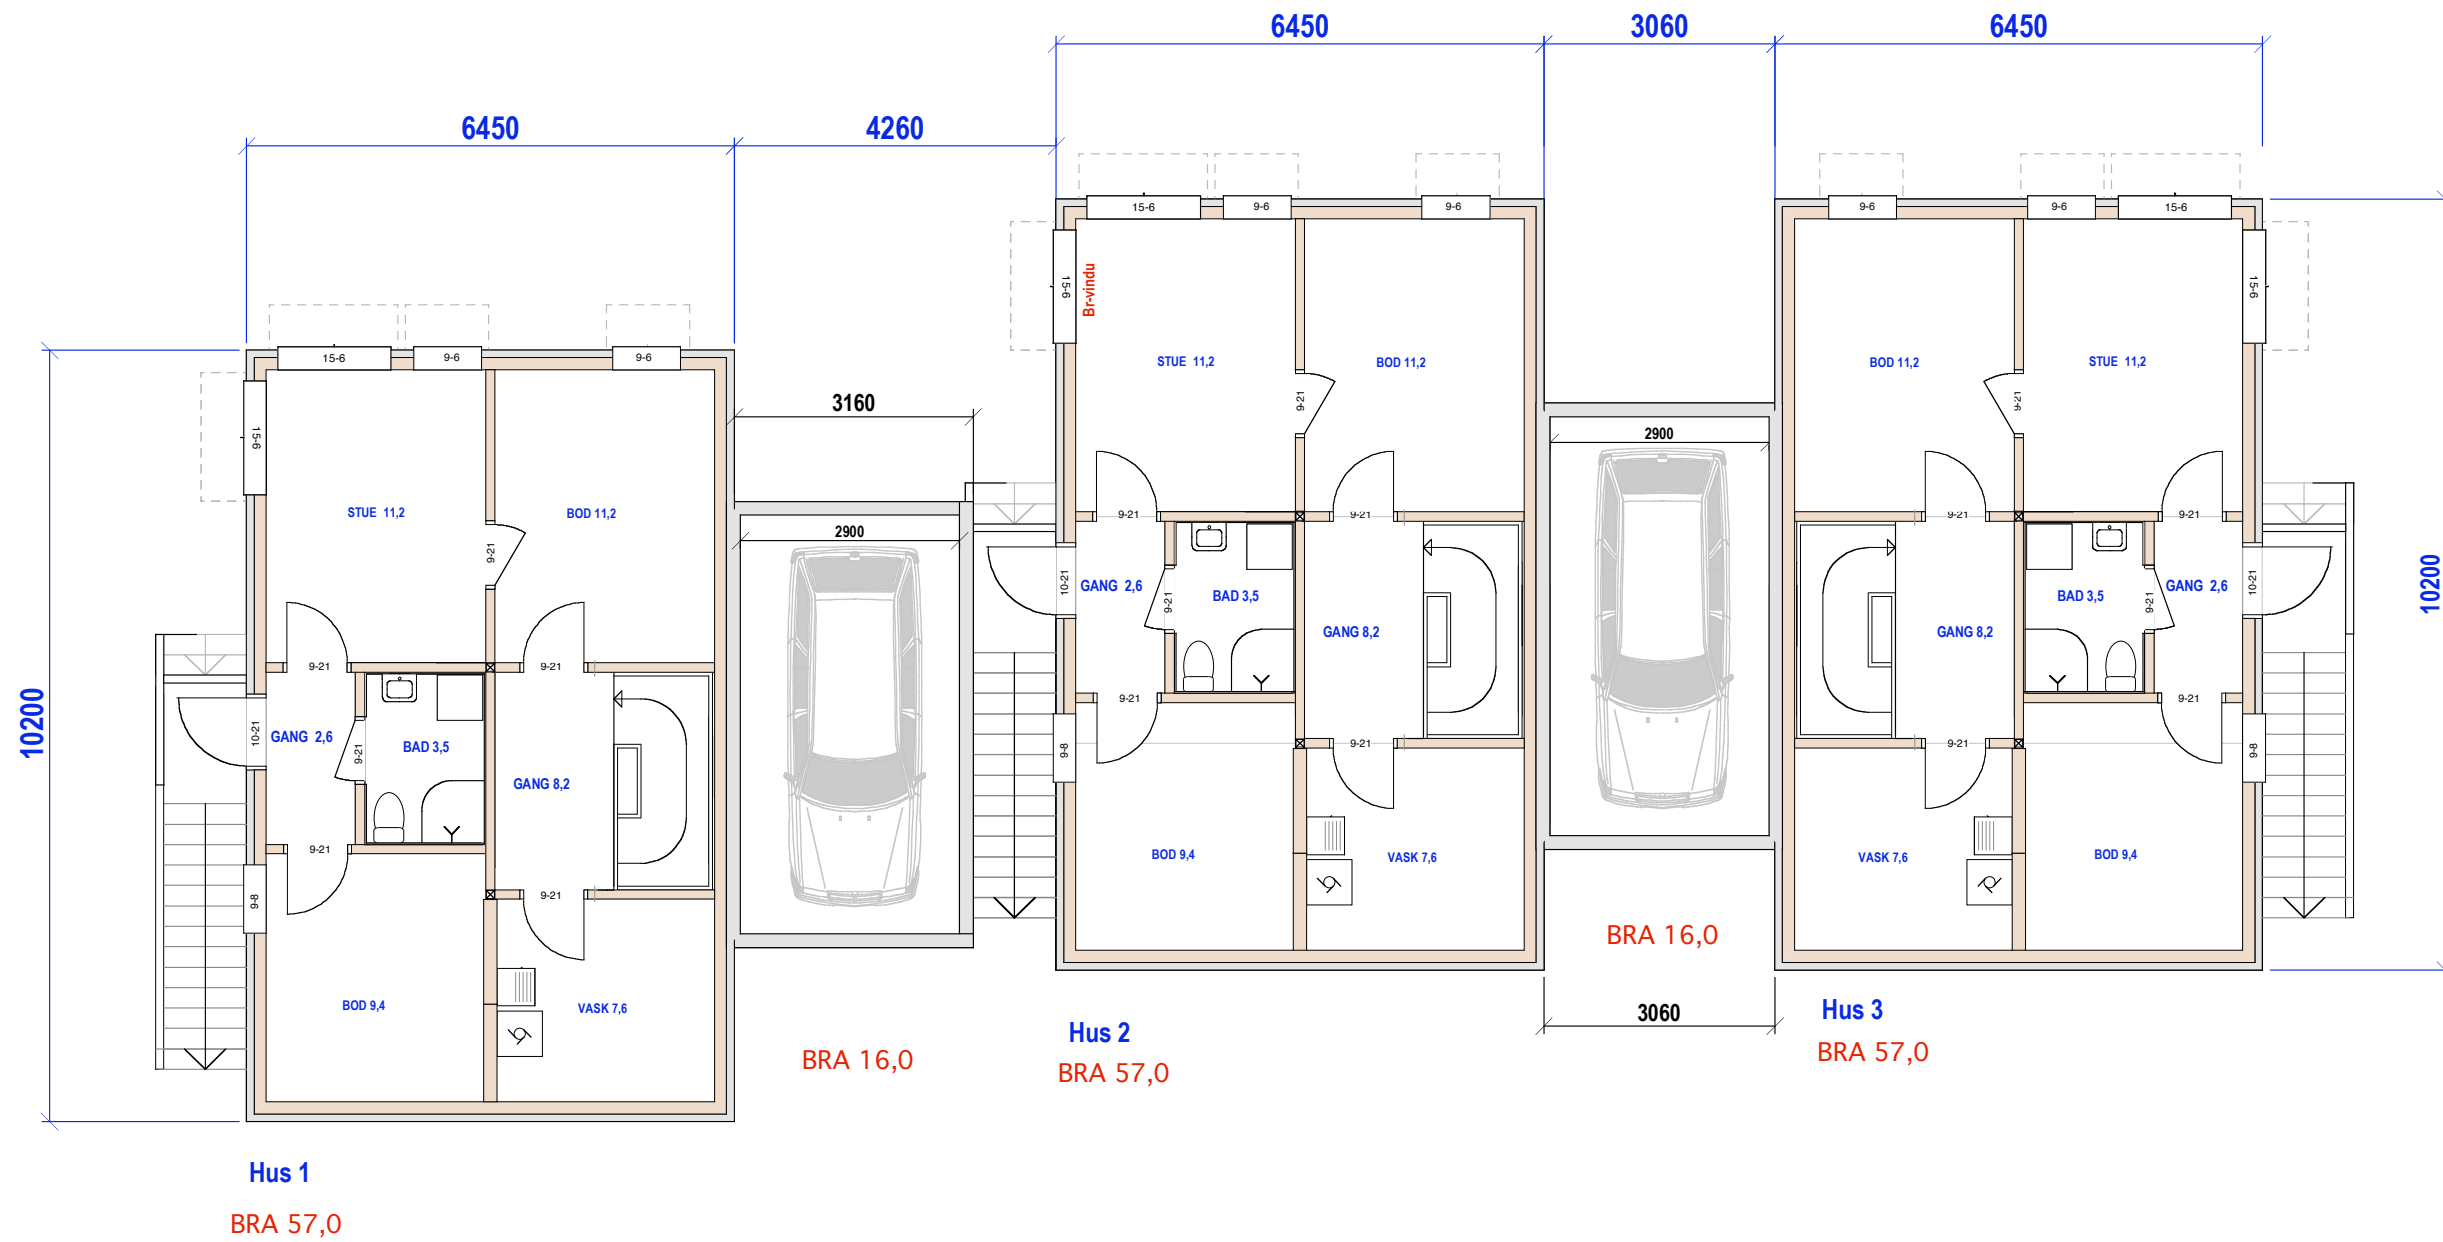

Hus 1-2-3
E.1-4 Plan U-etg

32/154 Øvre Smestadvei 40

Mål: 1:100
Dato: 06-01-20 03-08-20

TILTAKSHAVER

Siv.ark. Nils Haugrud,
Øvre Slottsgt 14, 0157 Oslo
Tlf 9518 9518 nhaugrud@online.no