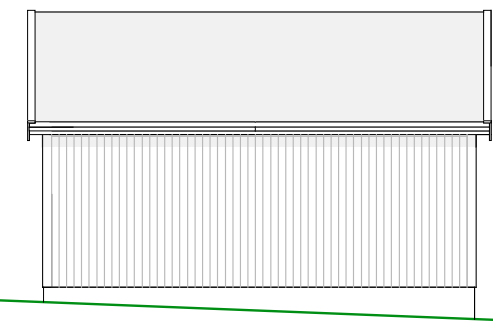

E.1-2 Gavlfasader

41/389 Risalléen 22

MÅL 1:100

Tiltakshaver:

16-08-19 06-02-20 15-05-20

Siv.ark. Nils Haugrud,  
 Jvre Slottsgt. 14, 0157 Oslo  
 Tlf 9518 9518 nhaugrud@online.no

SYD VEST Garasje

HUS 1 og garasje E.1-3 Langfasader