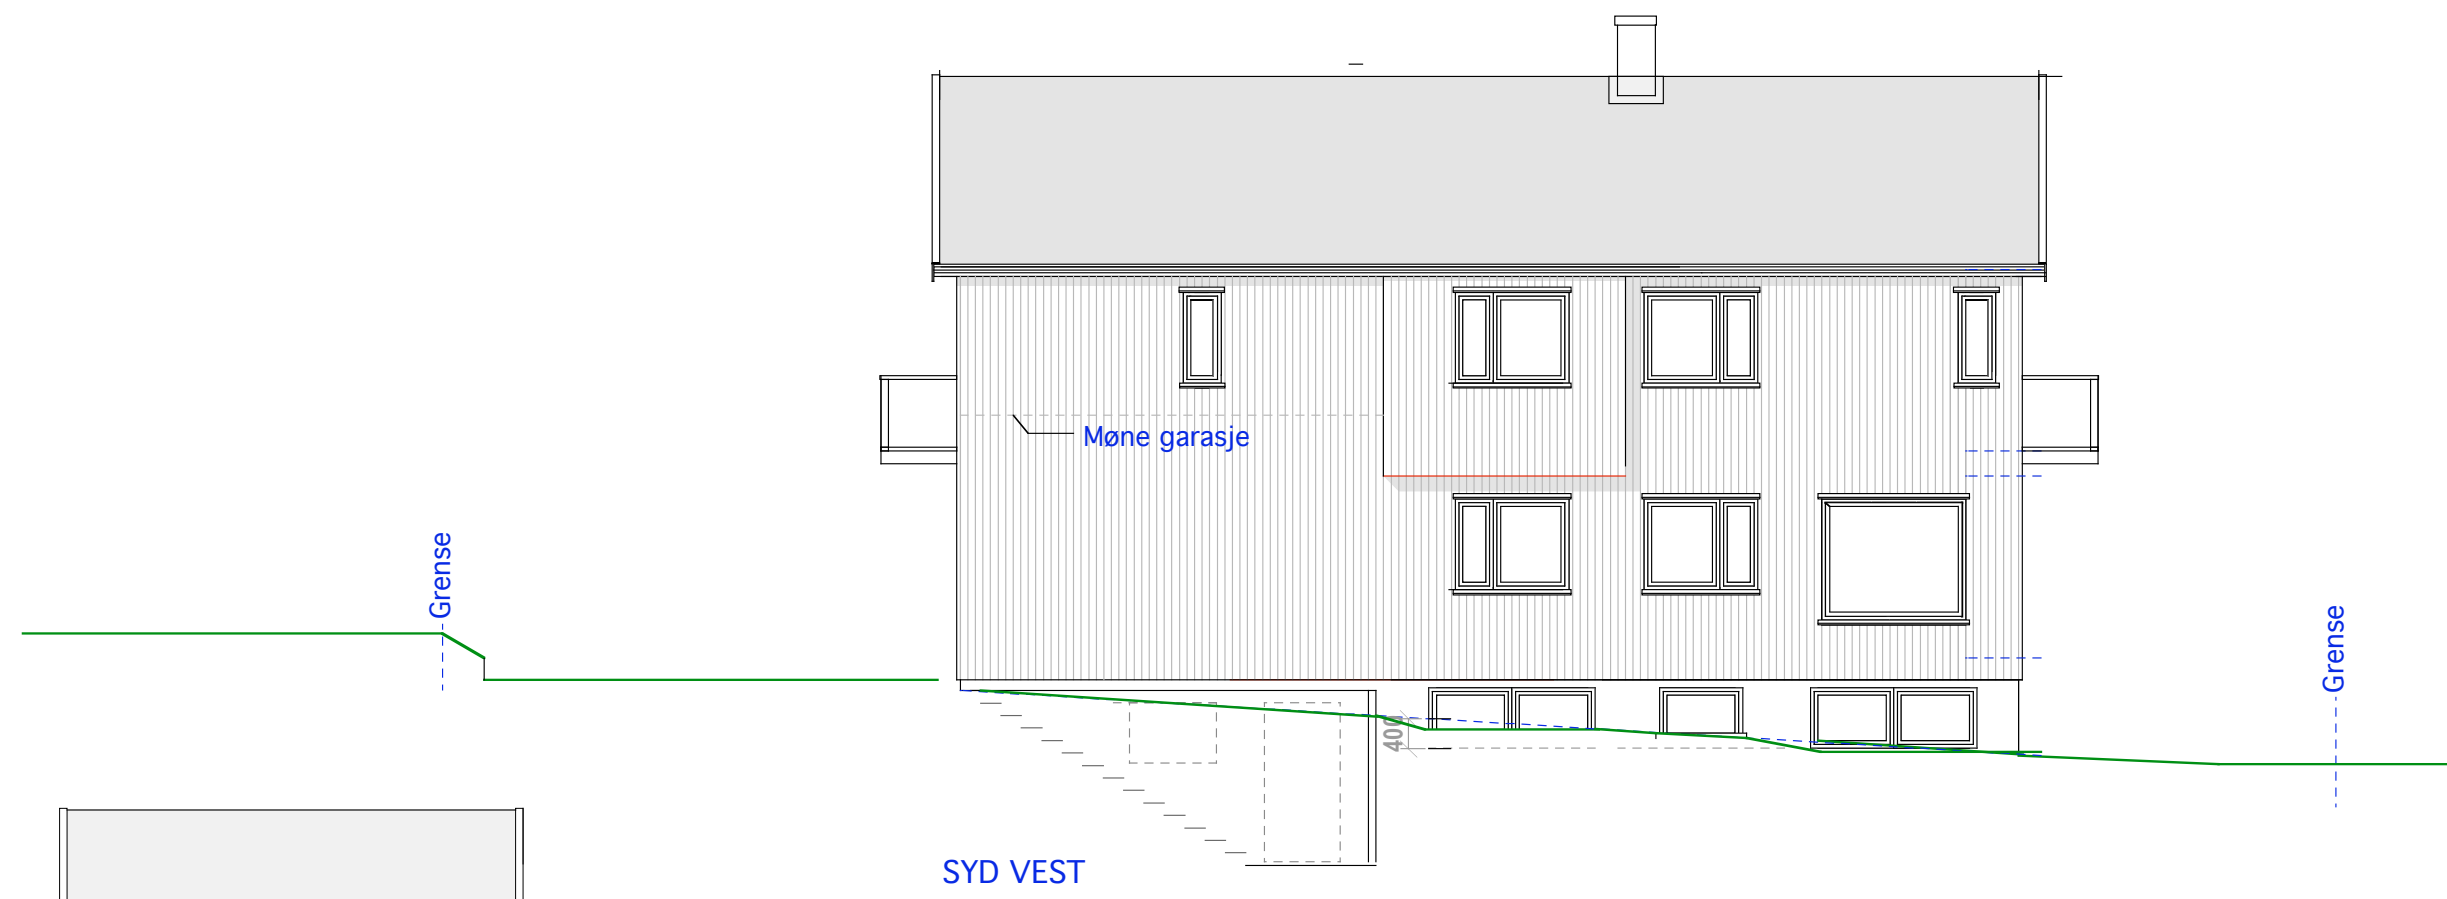

E.1-2 Gavlfasader

41/389 Risalléen 22

MÅL 1:100

Tiltakshaver:

16-08-19 06-02-20 15-05-20

Siv.ark. Nils Haugrud,  
 Jvre Slottsgt. 14, 0157 Oslo  
 Tlf 9518 9518 nhaugrud@online.no

SYD VEST Garasje

HUS 1 og garasje E.1-3 Langfasader