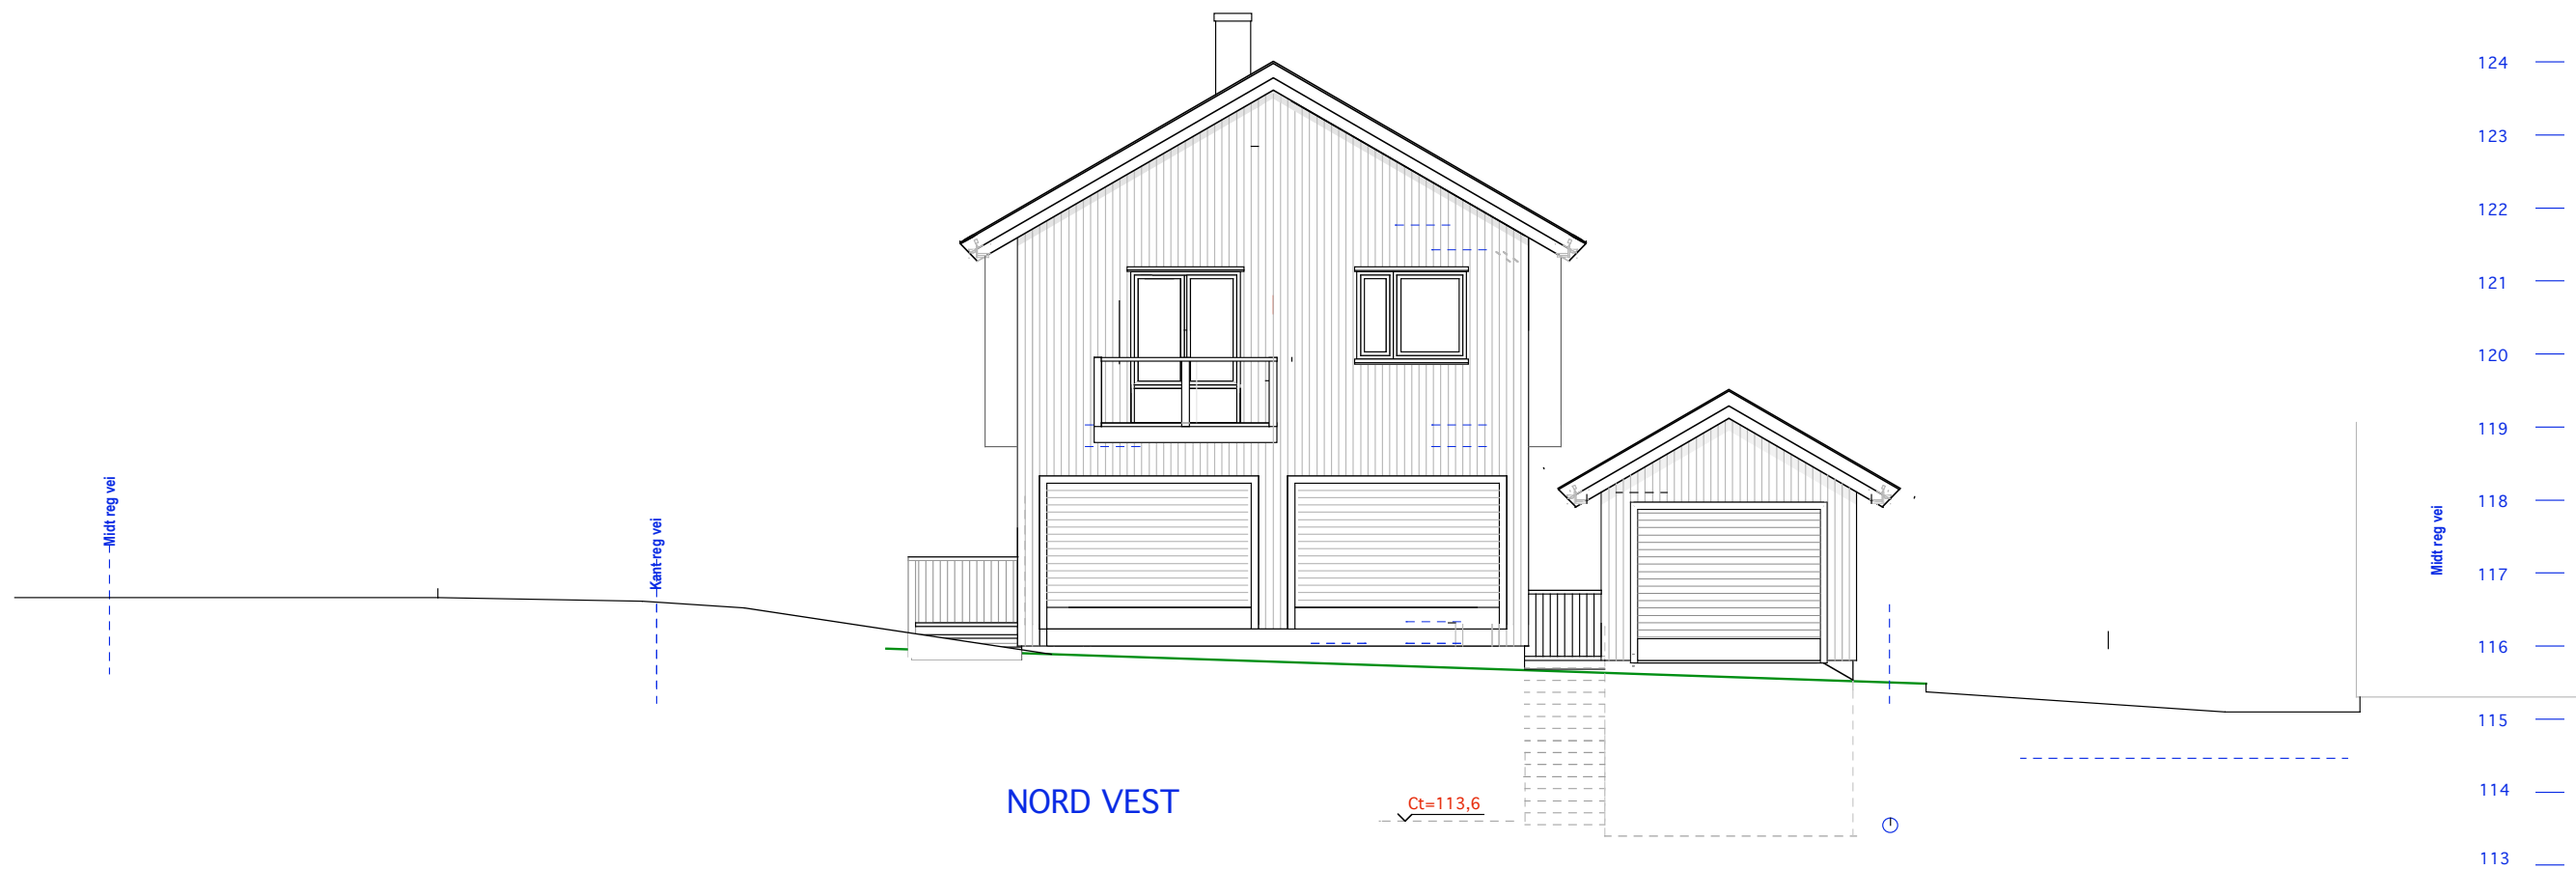

HUS 1 og garasje E.1-1 Plan og snitt

41/389 Risalléen 22

MÅL 1:100

shaver:

Siv.ark. Nils Haugrud,  
3vre Slottsgt. 14, 0157 Oslo  
Tlf 9518 9518 nhaugrud@online.no

16-08-19 06-02-20 15-05-20

HUS 1 og garasje

E.1-2 Gavlfasader

41/389 Risalléen 22

MÅL 1:100

Tiltakshaver:

16-08-19 06-02-20 15-05-20

Siv.ark. Nils Haugrud,  
 Jvre Slottsgt. 14, 0157 Oslo  
 Tlf 9518 9518 nhaugrud@online.no

SYD VEST Garasje

HUS 1 og garasje E.1-3 Langfasader

41/389 Risalléen 22

MÅL 1:100

Tiltakshaver:

Siv.ark. Nils Haugrud,  
Jvre Slottsgt. 14, 0157 Oslo  
Tlf 9518 9518 nhaugrud@online.no

-16-08-19 -06-02-20 15-05-20