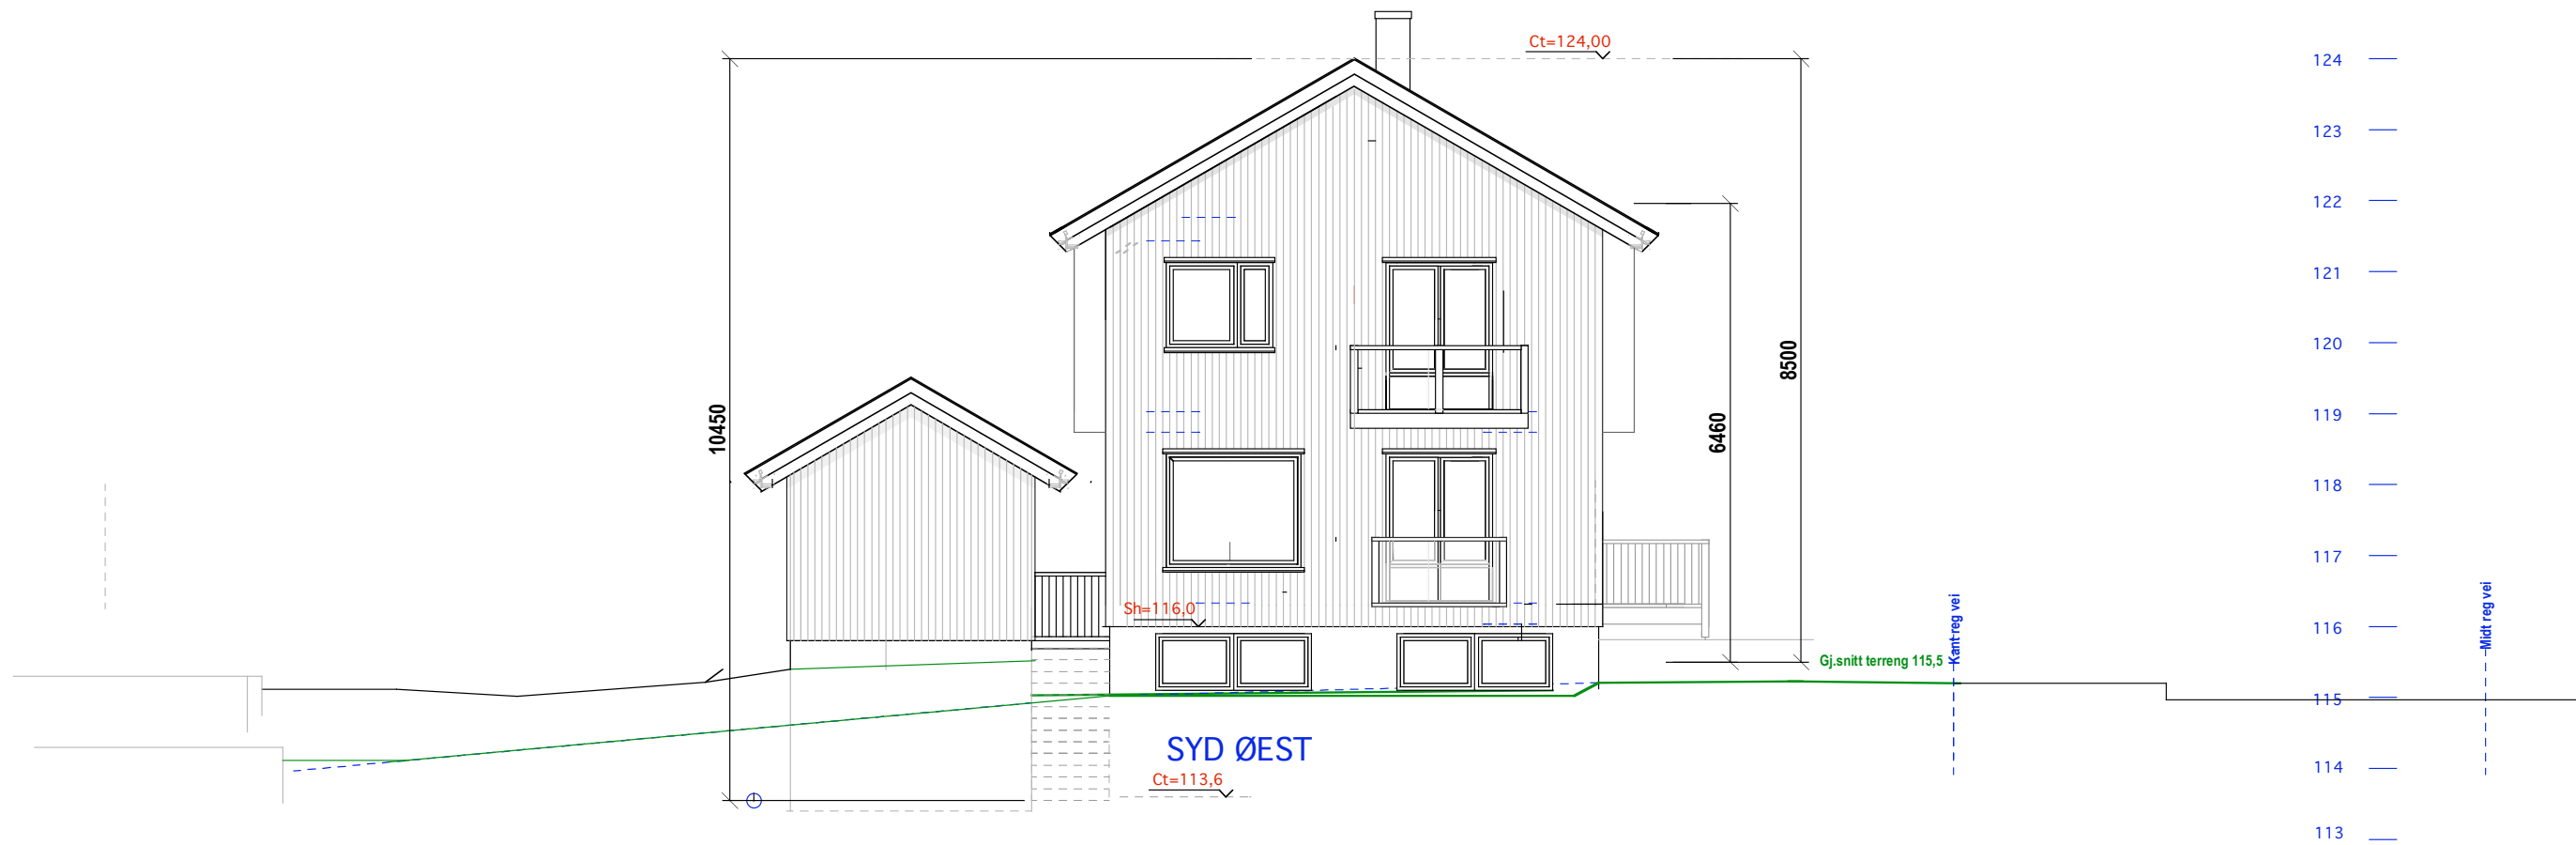

HUS 1 og garasje E.1-1 Plan og snitt

41/389 Risalléen 22

MÅL 1:100

shaver:

Siv.ark. Nils Haugrud,  
3vre Slottsgt. 14, 0157 Oslo  
Tlf 9518 9518 nhaugrud@online.no

16-08-19 06-02-20 15-05-20

HUS 1 og garasje

E.1-2 Gavlfasader

41/389 Risalléen 22

MÅL 1:100

Tiltakshaver:

16-08-19 06-02-20 15-05-20

Siv.ark. Nils Haugrud,  
 Jvre Slottsgt. 14, 0157 Oslo  
 Tlf 9518 9518 nhaugrud@online.no

SYD VEST Garasje

HUS 1 og garasje E.1-3 Langfasader

41/389 Risalléen 22

MÅL 1:100

Tiltakshaver:

Siv.ark. Nils Haugrud,  
Jvre Slottsgt. 14, 0157 Oslo  
Tlf 9518 9518 nhaugrud@online.no

-16-08-19 -06-02-20 15-05-20