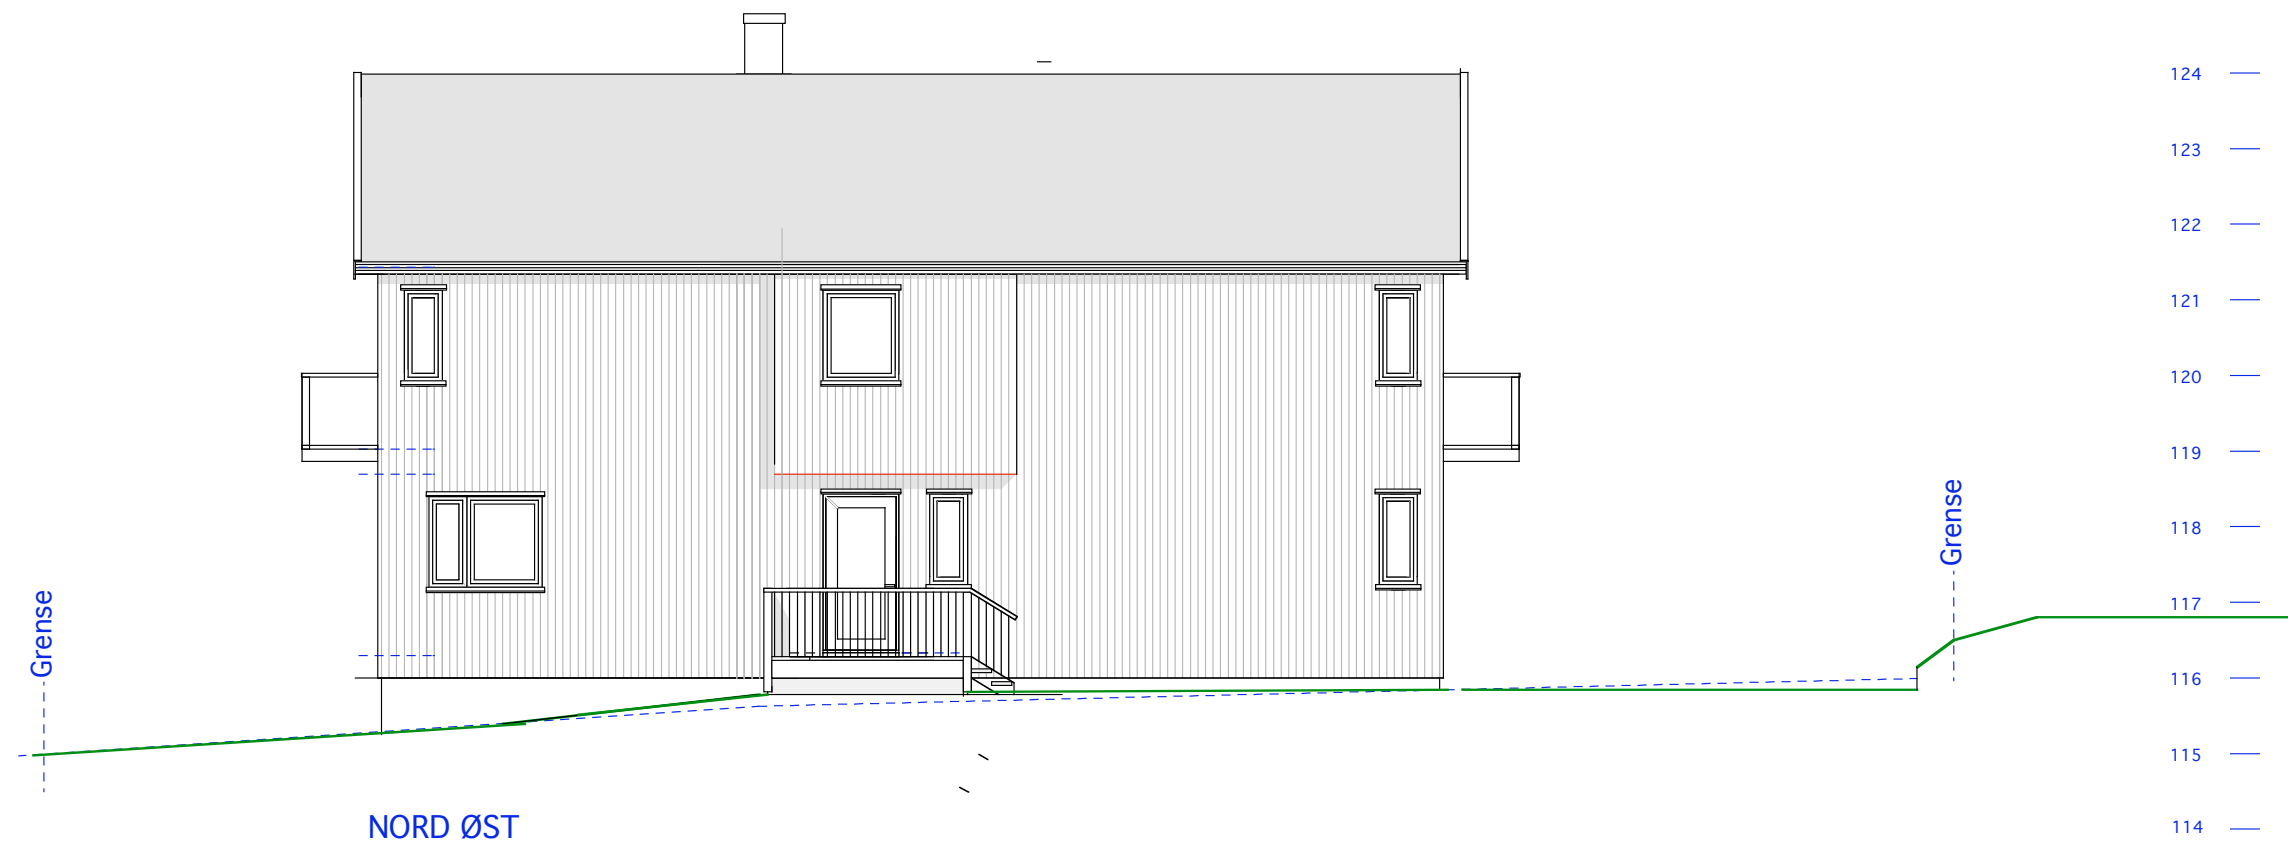

E.1-2 Gavlfasader

41/389 Risalléen 22

MÅL 1:100

Tiltakshaver:

16-08-19 06-02-20 15-05-20

Siv.ark. Nils Haugrud,  
 Jvre Slottsgt. 14, 0157 Oslo  
 Tlf 9518 9518 nhaugrud@online.no

SYD VEST Garasje

HUS 1 og garasje E.1-3 Langfasader