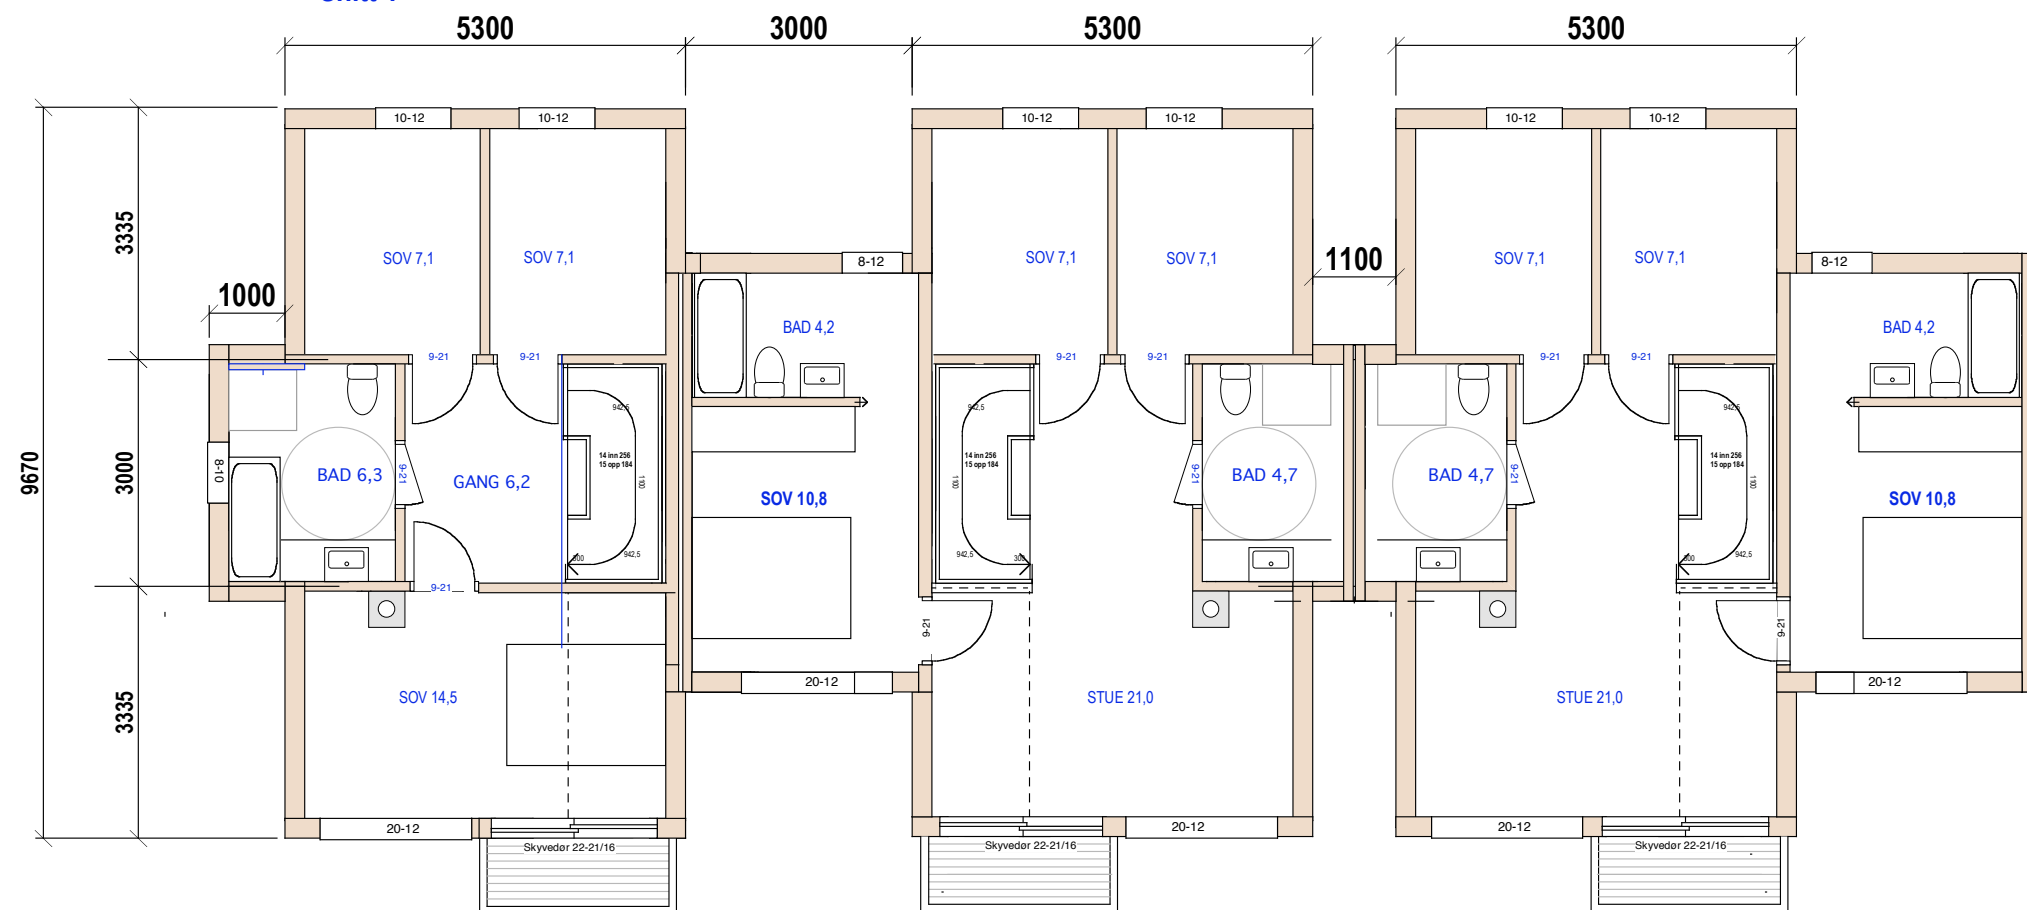

**Snitt 1**

**Hus 1  
BRA 46,5**

**Hus 2  
BRA 62,0**

**Hus 3  
BRA 62,0**

**Hus 1-3 E.1-1 Plan 2. etg. og snitt**

29/57 Th. Kittelsensens vei 20

MÅL 1:100

13.12.19 13.03.20 25.03.20