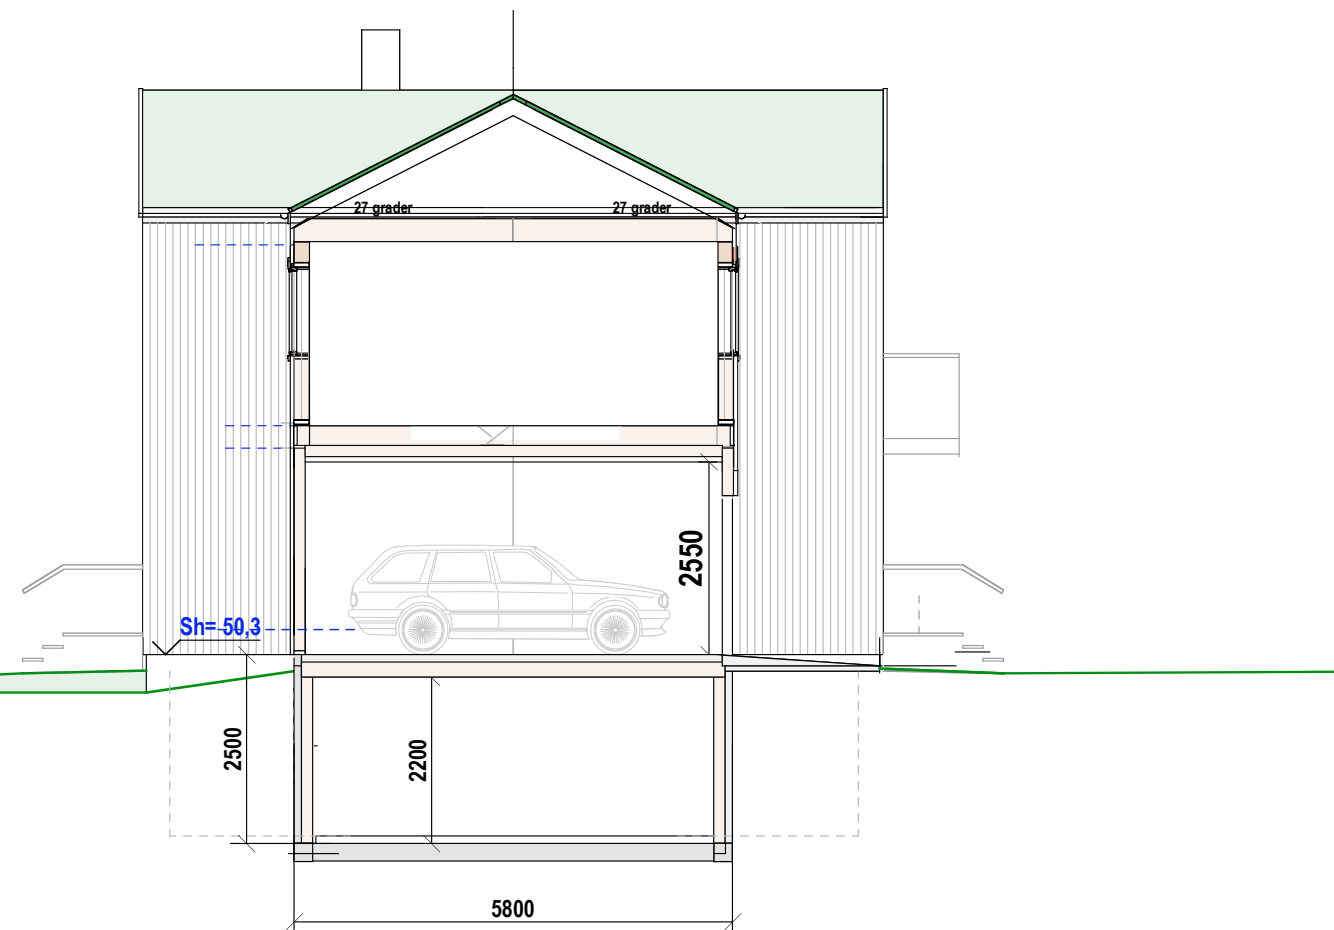

Grense

HUS 1 Fasde vest

HUS 3 Fasde øst

— 57  
 — 56  
 — 55  
 — 54  
 — 53  
 — 52  
 — 51  
 — 50  
 — 49  
 — 48  
 — 47

HUS 1-3 Snitt i garasje

Hus 1-3 E.1-4 Fasade øst-vest og snitt

29/57 Th. Kittelsensens vei 20

MÅL 1:100

TIT TAKSHAVER:

13 12 19 13 03 20

Siv.ark. Nils Haugrud  
 Øvre Slottsgt. 14,  
 0157 Oslo