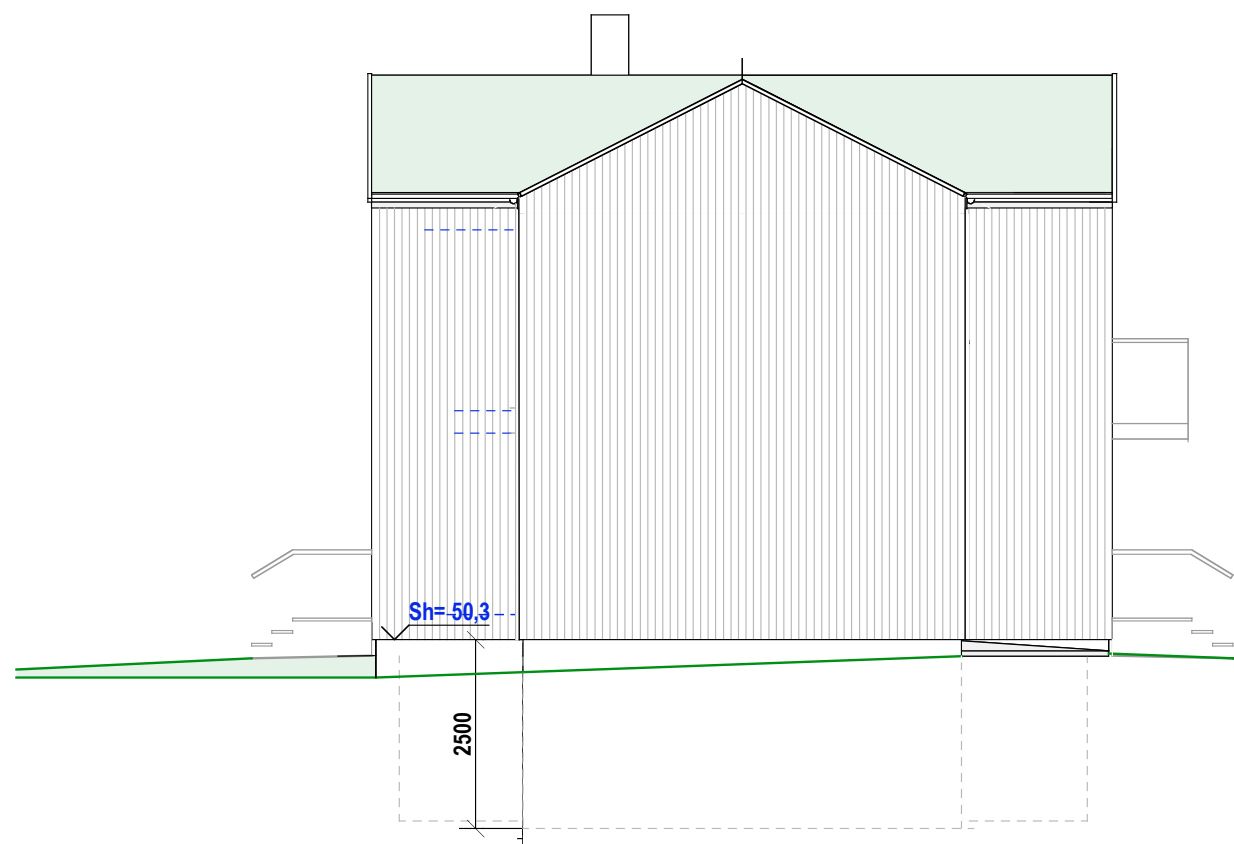

Hus 1-3 E.1-3 Fasade nord og syd

29/57 Th. Kittelsensens vei 20

MÅL 1:100

TAKSHAVEN

13 12 19 16 03 20

Siv.ark. Nils Haugrud  
Øvre Slottsgt. 14,  
0157 Oslo

— 57  
 — 56  
 — 55  
 — 54  
 — 53  
 — 52  
 — 51  
 — 50  
 — 49  
 — 48  
 — 47

Grense

HUS 1 Fasde vest

HUS 3 Fasde øst

— 57  
 — 56  
 — 55  
 — 54  
 — 53  
 — 52  
 — 51  
 — 50  
 — 49  
 — 48  
 — 47

HUS 1-3 Snitt i garasje

Hus 1-3 E.1-4 Fasade øst-vest og snitt

29/57 Th. Kittelsensens vei 20

MÅL 1:100

TIT TAKSHAVER:

13 12 19 13 03 20

Siv.ark. Nils Haugrud  
 Øvre Slottsgt. 14,  
 0157 Oslo