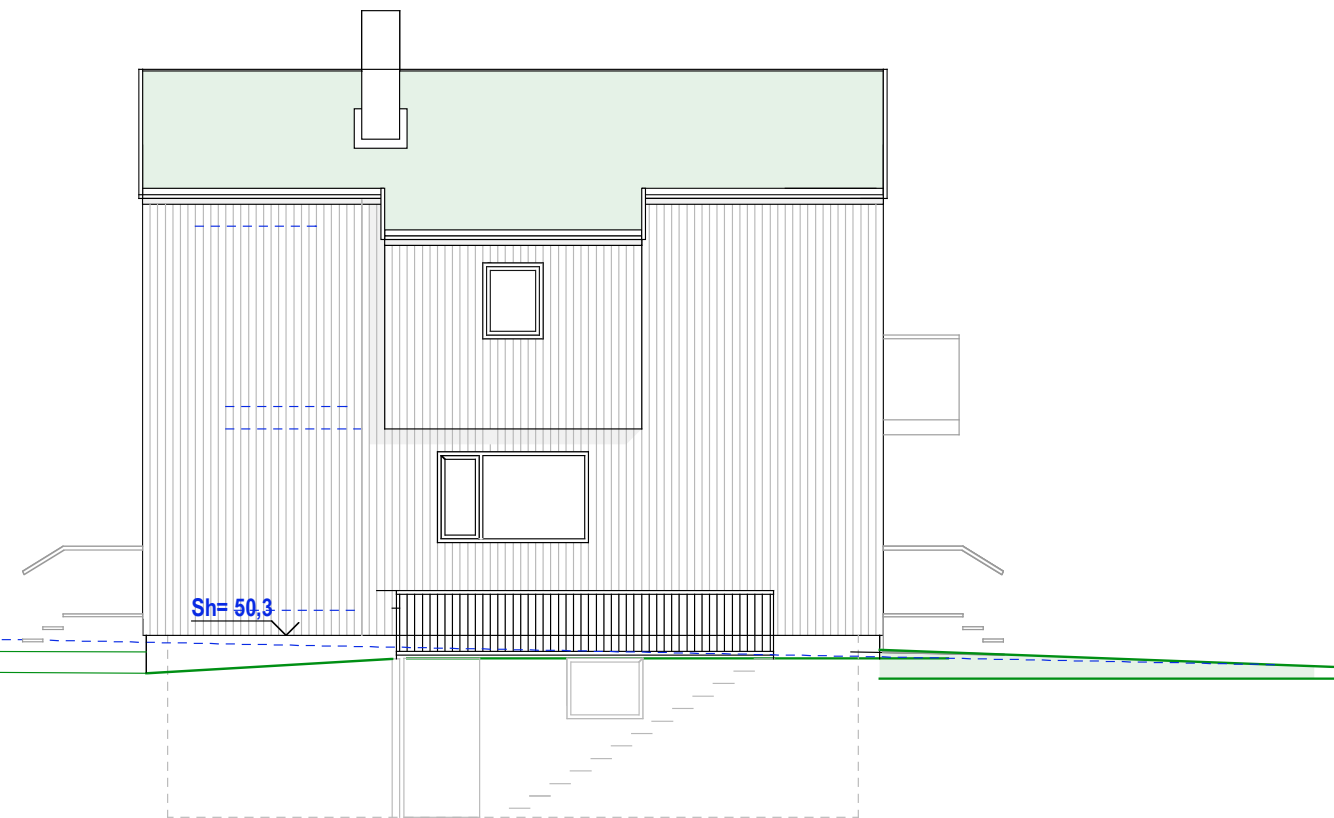

Hus 1-3 E.1-3 Fasade nord og syd

29/57 Th. Kittelsensens vei 20

MÅL 1:100

TAKSHAVEN

13 12 19 16 03 20

Siv.ark. Nils Haugrud  
Øvre Slottsgt. 14,  
0157 Oslo

— 57  
 — 56  
 — 55  
 — 54  
 — 53  
 — 52  
 — 51  
 — 50  
 — 49  
 — 48  
 — 47

Grense

HUS 1 Fasde vest

HUS 3 Fasde øst

— 57  
 — 56  
 — 55  
 — 54  
 — 53  
 — 52  
 — 51  
 — 50  
 — 49  
 — 48  
 — 47

HUS 1-3 Snitt i garasje

Hus 1-3 E.1-4 Fasade øst-vest og snitt

29/57 Th. Kittelsensens vei 20

MÅL 1:100

TIT TAKSHAVER:

13 12 19 13 03 20

Siv.ark. Nils Haugrud  
 Øvre Slottsgt. 14,  
 0157 Oslo